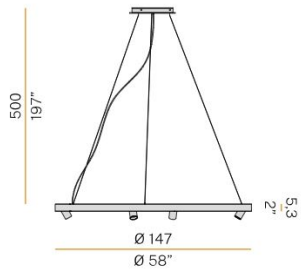

DIMENSIONER (forts)

Ytterdiameter	Ø1000 / Ø1500 / Ø2000 mm
---------------	-----------------------------

TEKNISKA DATA

Kapslingsklass	IP20
Styrning	DALI, Ej dimbar

UTFÖRANDE

Kapslingsfärg	Vit / Svart / Titan / Brons / Matt mässing
Material kapsling	Aluminium

Måttritning

Ljusfördelningskurva

cd/klm
— C0 - C180 --- C90 - C270

cd/klm
— C0 - C180 --- C90 - C270

cd/klm
— C0 - C180 --- C90 - C270