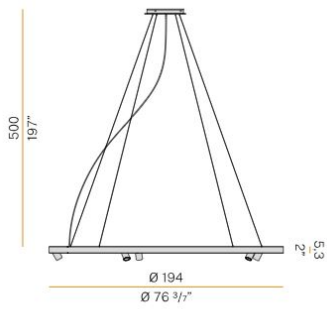

Måttitning