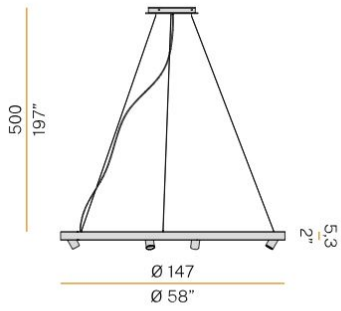

<p></p>

PANZERI

LJUSTEKNISKA DATA

Armaturljusflöde	6732 / 9675 / 12618 lm
Färgbeständighet	SDCM 3
Färgtemperatur	2700 K
Färgåtergivningindex (CRI)	90-100
Ljusfördelning	Symmetrisk
DIMENSIONER	
Höjd/djup	53 mm

DIMENSIONER (forts)

Ytterdiameter	Ø1000 / Ø1500 / Ø2000 mm
Kapslingsklass	IP20
Styrning	DALI, Ej dimbar
Kapslingsfärg	Vit / Svart / Titan / Brons / Matt mässing
Material kapsling	Aluminium

Måttritning

Ljusfördelningskurva