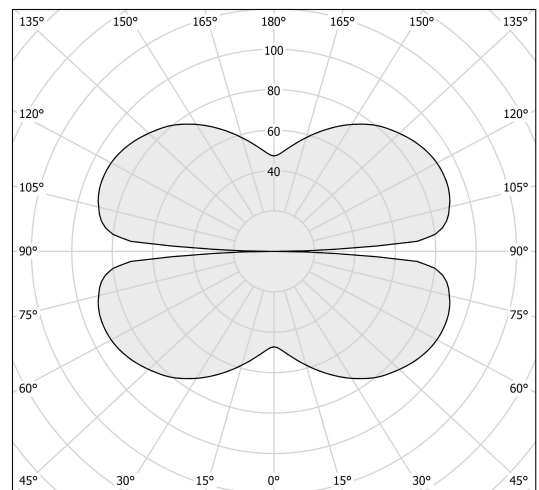

Armaturljusflöde	6732 / 9675 / 12618 lm
Färgbeständighet	SDCM 3
Färgtemperatur	2700 K
Färgåtergivningindex (CRI)	90-100
Ljusfördelning	Symmetrisk

DIMENSIONER

Höjd/djup	53 mm
-----------	-------

DIMENSIONER (forts)

Måttritning

Ljusfördelningskurva

cd/klm
— C0 - C180 --- C90 - C270

cd/klm
— C0 - C180 --- C90 - C270

cd/klm
— C0 - C180 --- C90 - C270