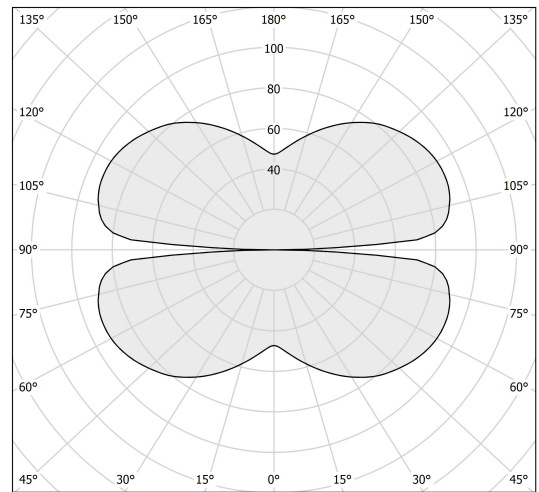

PANZERI

LJUSTEKNISKA DATA

Armaturljusflöde	6732 / 9675 / 12618 lm
Färgbeständighet	SDCM 3
Färgtemperatur	2700 K
Färgåtergivningindex (CRI)	90-100
Ljusfördelning	Symmetrisk

DIMENSIONER

Höjd/djup	53 mm
-----------	-------

DIMENSIONER (forts)

Ytterdiameter	Ø1000 / Ø1500 / Ø2000 mm
---------------	-----------------------------

TEKNISKA DATA

Kapslingsklass	IP20
Styrning	DALI, Ej dimbar

UTFÖRANDE

Kapslingsfärg	Vit / Svart / Titan / Brons / Matt mässing
Material kapsling	Aluminium

Måttritning

Ljusfördelningskurva

cd/klm
— C0 - C180 --- C90 - C270

cd/klm
— C0 - C180 --- C90 - C270

cd/klm
— C0 - C180 --- C90 - C270