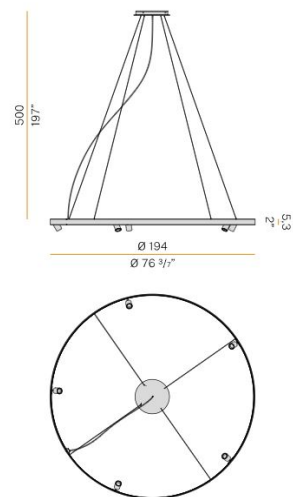

DIMENSIONER (forts)

Ytterdiameter	Ø1000 / Ø1500 / Ø2000 mm
---------------	-----------------------------

TEKNISKA DATA

Kapslingsklass	IP20
Styrning	DALI, Ej dimbar

UTFÖRANDE

Kapslingsfärg	Vit / Svart / Titan / Brons / Matt mässing
Material kapsling	Aluminium

Måttritning

Ljusfördelningskurva

cd/klm
— C0 - C180 --- C90 - C270

cd/klm
— C0 - C180 --- C90 - C270

cd/klm
— C0 - C180 --- C90 - C270