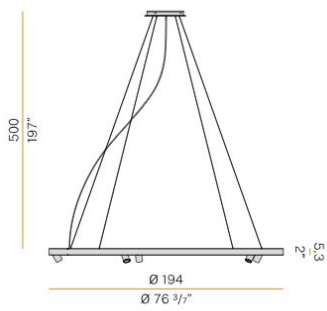

<p></p>

PANZERI

LJUSTEKNISKA DATA

Armaturljusflöde	6732 / 9675 / 12618 lm
Färgbeständighet	SDCM 3
Färgtemperatur	2700 K
Färgåtergivningindex (CRI)	90-100
Ljusfördelning	Symmetrisk
DIMENSIONER	
Höjd/djup	53 mm

DIMENSIONER (forts)

Ytterdiameter	Ø1000 / Ø1500 / Ø2000 mm
Kapslingsklass	IP20
Styrning	DALI, Ej dimbar
Kapslingsfärg	Vit / Svart / Titan / Brons / Matt mässing
Material kapsling	Aluminium

Måttritning

Ljusfördelningskurva