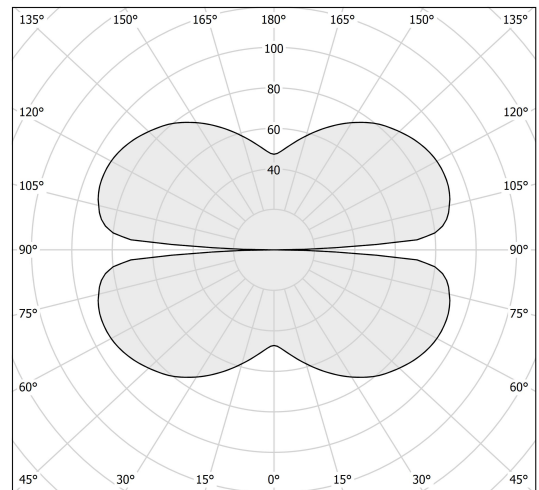

Armaturljusflöde	6732 / 9675 / 12618 lm
Färgbeständighet	SDCM 3
Färgtemperatur	2700 K
Färgåtergivningindex (CRI)	90-100
Ljusfördelning	Symmetrisk

DIMENSIONER

Höjd/djup	53 mm
-----------	-------

DIMENSIONER (forts)

Längd	Ø1000 / Ø1500 / Ø2000 mm
-------	-----------------------------

TEKNISKA DATA

Kapslingsklass	IP20
Styrning	DALI, Ej dimbar

UTFÖRANDE

Kapslingsfärg	Vit / Svart / Titan / Brons / Matt mässing
Material kapsling	Aluminium

Måttritning

Ljusfördelningskurva

cd/klm
— C0 - C180 --- C90 - C270

cd/klm
— C0 - C180 --- C90 - C270

cd/klm
— C0 - C180 --- C90 - C270