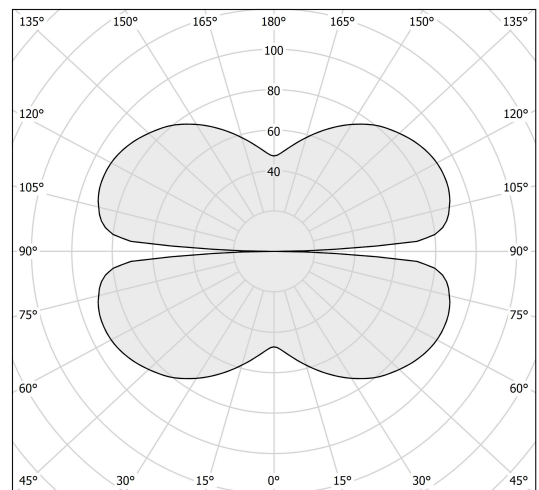

PANZERI

LJUSTEKNISKA DATA

Armaturljusflöde	6732 / 9675 / 12618 lm
Färgbeständighet	SDCM 3
Färgtemperatur	2700 K
Färgåtergivningindex (CRI)	90-100
Ljusfördelning	Symmetrisk

DIMENSIONER

Höjd/djup	53 mm
-----------	-------

DIMENSIONER (forts)

Ytterdiameter	Ø1000 / Ø1500 / Ø2000 mm
---------------	-----------------------------

TEKNISKA DATA

Kapslingsklass	IP20
Styrning	DALI, Ej dimbar

UTFÖRANDE

Kapslingsfärg	Vit / Svart / Titan / Brons / Matt mässing
Material kapsling	Aluminium

Måttritning

Ljusfördelningskurva

cd/klm
— C0 - C180 --- C90 - C270

cd/klm
— C0 - C180 --- C90 - C270

cd/klm
— C0 - C180 --- C90 - C270