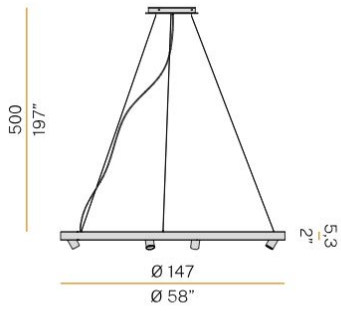

Måttitning