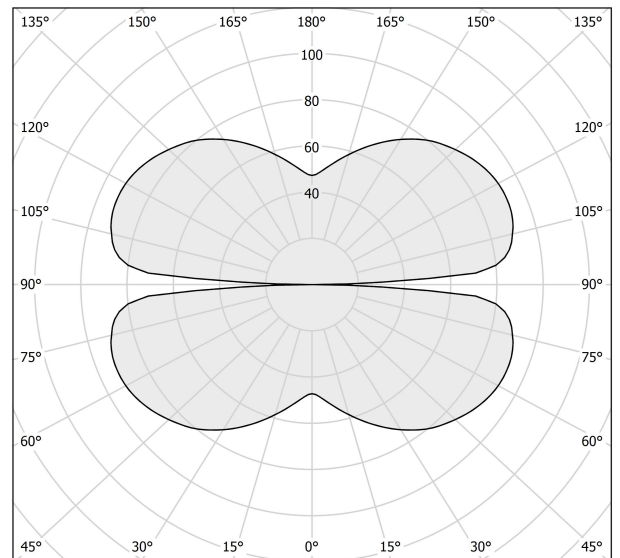

 </p>

PANZERI

LJUSTEKNISKA DATA

Armaturljusflöde	6732 / 9675 / 12618 lm
Färgbeständighet	SDCM 3
Färgtemperatur	2700 K
Färgåtergivningindex (CRI)	90-100
Ljusfördelning	Symmetrisk
DIMENSIONER	
Höjd/djup	53 mm

DIMENSIONER (forts)

Ytterdiameter	Ø1000 / Ø1500 / Ø2000 mm
Kapslingsklass	IP20
Styrning	DALI, Ej dimbar
Kapslingsfärg	Vit / Svart / Titan / Bronz / Matt mässing
Material kapsling	Aluminium

Måttritning

Ljusfördelningskurva