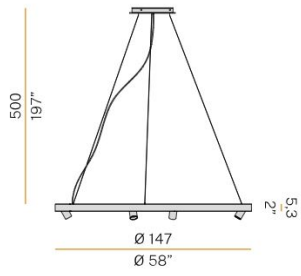

Armaturljusflöde	6732 / 9675 / 12618 lm
Färgbeständighet	SDCM 3
Färgtemperatur	2700 K
Färgåtergivningindex (CRI)	90-100
Ljusfördelning	Symmetrisk

DIMENSIONER

Höjd/djup	53 mm
-----------	-------

DIMENSIONER (forts)

Längd	Ø1000 / Ø1500 / Ø2000 mm
-------	-----------------------------

TEKNISKA DATA

Kapslingsklass	IP20
Styrning	DALI, Ej dimbar

UTFÖRANDE

Kapslingsfärg	Vit / Svart / Titan / Brons / Matt mässing
Material kapsling	Aluminium

Måttritning

Ljusfördelningskurva

cd/klm
— C0 - C180 --- C90 - C270

cd/klm
— C0 - C180 --- C90 - C270

cd/klm
— C0 - C180 --- C90 - C270