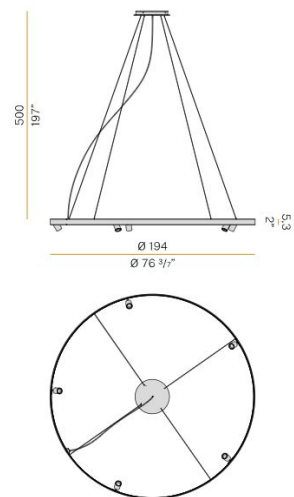

Armaturljusflöde	6732 / 9675 / 12618 lm
Färgbeständighet	SDCM 3
Färgtemperatur	2700 K
Färgåtergivningindex (CRI)	90-100
Ljusfördelning	Symmetrisk

DIMENSIONER

Höjd/djup	53 mm
-----------	-------

DIMENSIONER (forts)

Längd	Ø1000 / Ø1500 / Ø2000 mm
-------	-----------------------------

TEKNISKA DATA

Kapslingsklass	IP20
Styrning	DALI, Ej dimbar

UTFÖRANDE

Kapslingsfärg	Vit / Svart / Titan / Brons / Matt mässing
Material kapsling	Aluminium

Måttritning

Ljusfördelningskurva

cd/klm
— C0 - C180 --- C90 - C270

cd/klm
— C0 - C180 --- C90 - C270

cd/klm
— C0 - C180 --- C90 - C270