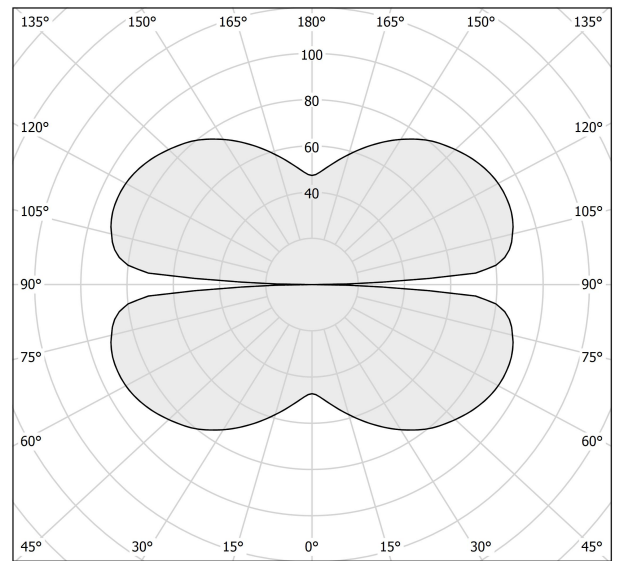

Ljusfördelningskurva

cd/klm
— C0 - C180   - - - C90 - C270