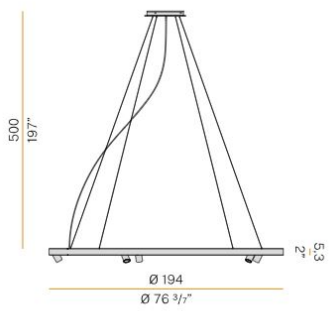

 </p>

PANZERI

LJUSTEKNISKA DATA

Armaturljusflöde	6732 / 9675 / 12618 lm
Färgbeständighet	SDCM 3
Färgtemperatur	2700 K
Färgåtergivningindex (CRI)	90-100
Ljusfördelning	Symmetrisk
DIMENSIONER	
Höjd/djup	53 mm

DIMENSIONER (forts)

Ytterdiameter	Ø1000 / Ø1500 / Ø2000 mm
Kapslingsklass	IP20
Styrning	DALI, Ej dimbar
Kapslingsfärg	Vit / Svart / Titan / Bronz / Matt mässing
Material kapsling	Aluminium

Måttritning

Ljusfördelningskurva