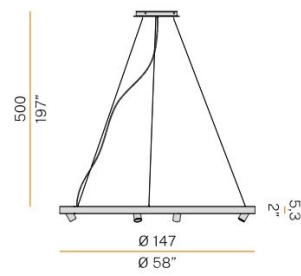

Armaturljusflöde	6732 / 9675 / 12618 lm
Färgbeständighet	SDCM 3
Färgtemperatur	2700 K
Färgåtergivningindex (CRI)	90-100
Ljusfördelning	Symmetrisk

DIMENSIONER

Höjd/djup	53 mm
-----------	-------

DIMENSIONER (forts)

Längd	Ø1000 / Ø1500 / Ø2000 mm
-------	-----------------------------

TEKNISKA DATA

Kapslingsklass	IP20
Styrning	DALI, Ej dimbar

UTFÖRANDE

Kapslingsfärg	Vit / Svart / Titan / Brons / Matt mässing
Material kapsling	Aluminium

Måttritning

Ljusfördelningskurva

cd/klm
— C0 - C180 --- C90 - C270

cd/klm
— C0 - C180 --- C90 - C270

cd/klm
— C0 - C180 --- C90 - C270