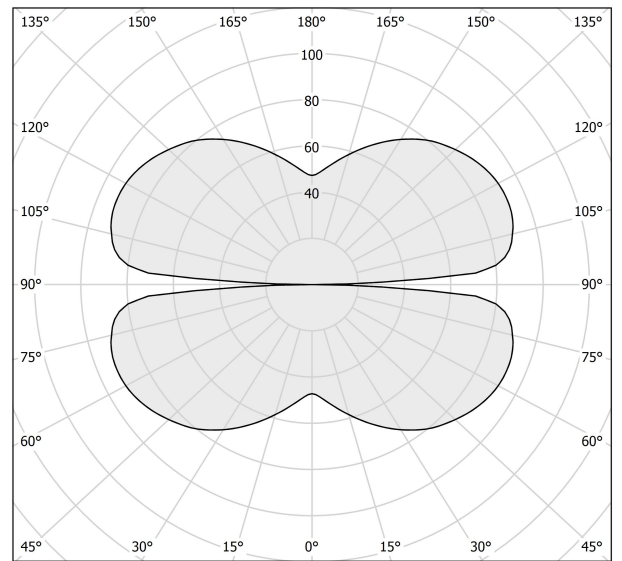

<p></p>

PANZERI

LJUSTEKNISKA DATA

Armaturljusflöde	6732 / 9675 / 12618 lm
Färgbeständighet	SDCM 3
Färgtemperatur	2700 K
Färgåtergivningindex (CRI)	90-100
Ljusfördelning	Symmetrisk
DIMENSIONER	
Höjd/djup	53 mm

DIMENSIONER (forts)

Ytterdiameter	Ø1000 / Ø1500 / Ø2000 mm
Kapslingsklass	IP20
Styrning	DALI, Ej dimbar
Kapslingsfärg	Vit / Svart / Titan / Brons / Matt mässing
Material kapsling	Aluminium

Måttritning

Ljusfördelningskurva