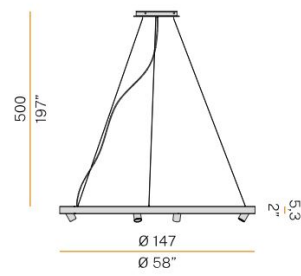

DIMENSIONER (forts)

Ytterdiameter	Ø1000 / Ø1500 / Ø2000 mm
---------------	-----------------------------

TEKNISKA DATA

Kapslingsklass	IP20
Styrning	DALI, Ej dimbar

UTFÖRANDE

Kapslingsfärg	Vit / Svart / Titan / Brons / Matt mässing
Material kapsling	Aluminium

Måttritning

Ljusfördelningskurva

cd/klm
— C0 - C180 --- C90 - C270

cd/klm
— C0 - C180 --- C90 - C270

cd/klm
— C0 - C180 --- C90 - C270