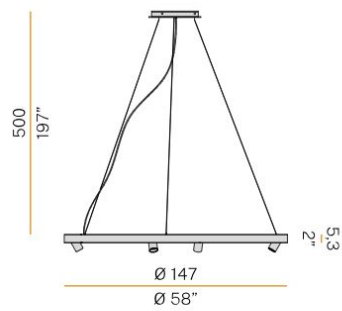

DIMENSIONER (forts)

Ytterdiameter	Ø1000 / Ø1500 / Ø2000 mm
Kapslingsklass	IP20
Styrning	DALI, Ej dimbar
Kapslingsfärg	Vit / Svart / Titan / Brons / Matt mässing
Material kapsling	Aluminium

Måttritning

Ljusfördelningskurva