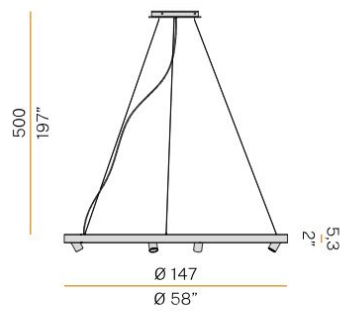

DIMENSIONER (forts)

Ytterdiameter	Ø1000 / Ø1500 / Ø2000 mm
Kapslingsklass	IP20
Styrning	DALI, Ej dimbar
Kapslingsfärg	Vit / Svart / Titan / Bronz / Matt mässing
Material kapsling	Aluminium

Måttritning

Ljusfördelningskurva