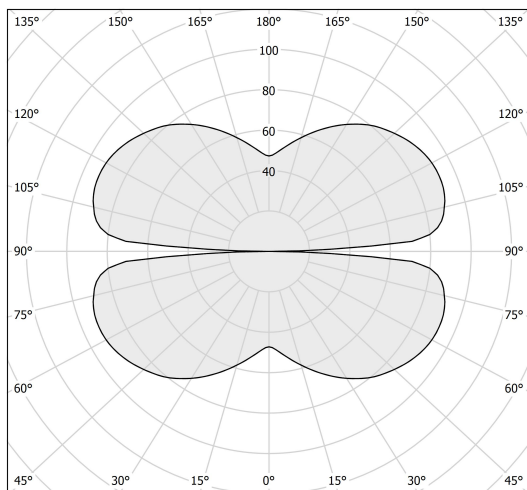

PANZERI

LJUSTEKNISKA DATA

Armaturljusflöde	6732 / 9675 / 12618 lm
Färgbeständighet	SDCM 3
Färgtemperatur	2700 K
Färgåtergivningindex (CRI)	90-100
Ljusfördelning	Symmetrisk

DIMENSIONER

Höjd/djup	53 mm
-----------	-------

DIMENSIONER (forts)

Ytterdiameter	Ø1000 / Ø1500 / Ø2000 mm
---------------	-----------------------------

TEKNISKA DATA

Kapslingsklass	IP20
Styrning	DALI, Ej dimbar

UTFÖRANDE

Kapslingsfärg	Vit / Svart / Titan / Brons / Matt mässing
Material kapsling	Aluminium

Måttritning

Ljusfördelningskurva

cd/klm
— C0 - C180 --- C90 - C270

cd/klm
— C0 - C180 --- C90 - C270

cd/klm
— C0 - C180 --- C90 - C270