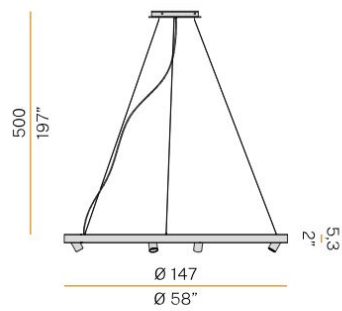

Måttitning