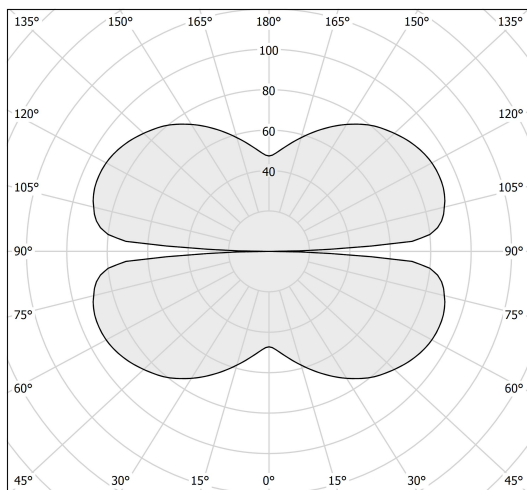

Armaturljusflöde	6732 / 9675 / 12618 lm
Färgbeständighet	SDCM 3
Färgtemperatur	2700 K
Färgåtergivningindex (CRI)	90-100
Ljusfördelning	Symmetrisk

DIMENSIONER

Höjd/djup	53 mm
-----------	-------

DIMENSIONER (forts)

Längd	Ø1000 / Ø1500 / Ø2000 mm
-------	-----------------------------

TEKNISKA DATA

Kapslingsklass	IP20
Styrning	DALI, Ej dimbar

UTFÖRANDE

Kapslingsfärg	Vit / Svart / Titan / Brons / Matt mässing
Material kapsling	Aluminium

Måttritning

Ljusfördelningskurva

cd/klm
— C0 - C180 --- C90 - C270

cd/klm
— C0 - C180 --- C90 - C270

cd/klm
— C0 - C180 --- C90 - C270