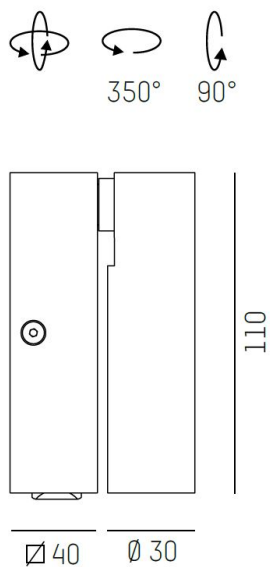

MOLTO LUCE®

LJUSTEKNISKA DATA

Armaturljusflöde	170 lm
Färgtemperatur	2700 K, 3000 K
Färgåtergivningindex (CRI)	90-100
Ljusfördelning	Symmetrisk
Ljusuttag	Direkt
Nominell livstid L80/B10 vid 25 °C	20000
Spridningsvinkel	Mediumstrålande 20-40°

DIMENSIONER

Bredd	40 / Ø30 mm
-------	-------------

DIMENSIONER (forts)

Höjd/djup	110 mm
Längd	63 mm
Kapslingsklass	IP20
Styrning	Ej dimbar
Justerbarhet	Roterbar/svängbar
Kapslingsfärg	Vit / Svart / Brun
Material kapsling	Aluminium

Mått ritning

Ljusfördelningskurva