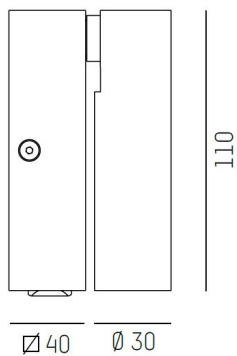

**DIMENSIONER**

Bredd	40 / Ø30 mm
-------	-------------

**DIMENSIONER (forts)**

Höjd/djup	110 mm
Längd	63 mm

**TEKNISKA DATA**

Kapslingsklass	IP20
Styrning	Ej dimbar

**UTFÖRANDE**

Justerbarhet	Roterbar/svängbar
Kapslingsfärg	Vit / Svart / Brun
Material kapsling	Aluminium

## Måttritning