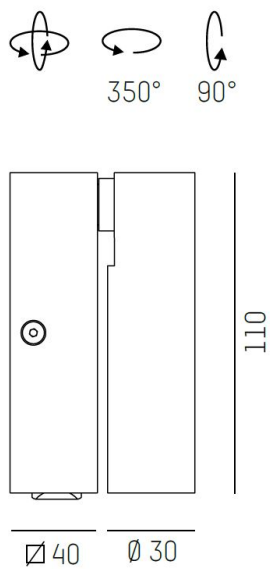

MOLTO LUCE®

LJUSTEKNISKA DATA

| | |
|------------------------------------|------------------------|
| Armaturljusflöde | 170 lm |
| Färgtemperatur | 2700 K, 3000 K |
| Färgåtergivningindex (CRI) | 90-100 |
| Ljusfördelning | Symmetrisk |
| Ljusuttag | Direkt |
| Nominell livstid L80/B10 vid 25 °C | 20000 |
| Spridningsvinkel | Mediumstrålande 20-40° |

DIMENSIONER

| | |
|-------|-------------|
| Bredd | 40 / Ø30 mm |
|-------|-------------|

DIMENSIONER (forts)

| | |
|-------------------|--------------------|
| Höjd/djup | 110 mm |
| Längd | 63 mm |
| Kapslingsklass | IP20 |
| Styrning | Ej dimbar |
| Justerbarhet | Roterbar/svängbar |
| Kapslingsfärg | Vit / Svart / Brun |
| Material kapsling | Aluminium |

Måttritning

Ljusfördelningskurva