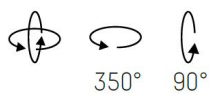

**DIMENSIONER**

Bredd	40 / Ø30 mm
-------	-------------

**DIMENSIONER (forts)**

Höjd/djup	110 mm
Längd	63 mm

**TEKNISKA DATA**

Kapslingsklass	IP20
Styrning	Ej dimbar

**UTFÖRANDE**

Justerbarhet	Roterbar/svängbar
Kapslingsfärg	Vit / Svart / Brun
Material kapsling	Aluminium

## Måttritning