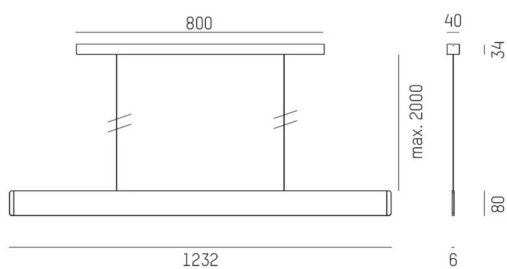

**DIMENSIONER (forts)**

Bredd	6 mm
Höjd/djup	80 mm
Längd	1232 / 1532 mm

**TEKNISKA DATA**

Kapslingsklass	IP20
Styrning	DALI

**UTFÖRANDE**

Kapslingsfärg	Svart / Skimmer / Champagne
---------------	--------------------------------

# Måttritning