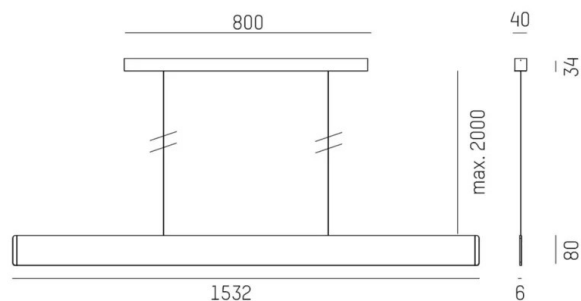

Måttritning