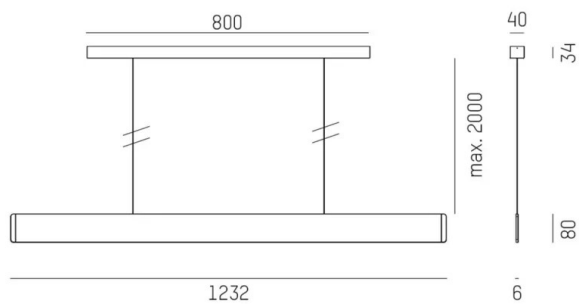

2 längder; 1232mm / 1532mm

3 färger; Svart / Skiffer / Champagne

DALI

Läs mer om After 8 här</h3>

MOLTO LUCE®

LJUSTEKNISKA DATA

Armaturljusflöde	1530 / 2240 lm
Färgbeständighet	SDCM 3
Färgtemperatur	2700 K, 3000 K, 4000 K
Färgåtergivningindex (CRI)	90-100
Ljusfördelning	Symmetrisk
Ljustuttag	Direkt/indirekt
Nominell livstid L80/B10 vid 25 °C	50000
Spridningsvinkel	Bredstrålande 40-80°

Bredd	6 mm
Höjd/djup	80 mm
Längd	1232 / 1532 mm
Kapslingsklass	IP20
Styrning	DALI
Kapslingsfärg	Svart / Skimmer / Champagne

Måttritning

Ljusfördelningskurva