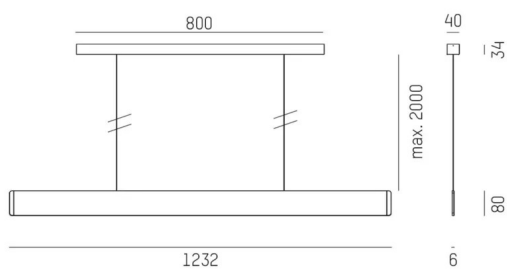

DIMENSIONER (forts)

Bredd	6 mm
Höjd/djup	80 mm
Längd	1232 / 1532 mm

TEKNISKA DATA

Kapslingsklass	IP20
Styrning	DALI

UTFÖRANDE

Kapslingsfärg	Svart / Skimmer / Champagne
---------------	-----------------------------

Måttritning

Ljusfördelningskurva