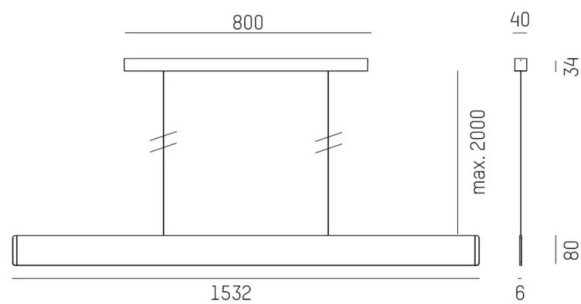

2 längder; 1232mm / 1532mm

3 färger; Svart / Skiffer / Champagne

DALI

Läs mer om After 8 här</h3>

MOLTO LUCE®

LJUSTEKNISKA DATA

Armaturljusflöde	1530 / 2240 lm
Färgbeständighet	SDCM 3
Färgtemperatur	2700 K, 3000 K, 4000 K
Färgåtergivningindex (CRI)	90-100
Ljusfördelning	Symmetrisk
Ljustuttag	Direkt/indirekt
Nominell livstid L80/B10 vid 25 °C	50000
Spridningsvinkel	Bredstrålande 40-80°

Bredd	6 mm
Höjd/djup	80 mm
Längd	1232 / 1532 mm
Kapslingsklass	IP20
Styrning	DALI
Kapslingsfärg	Svart / Skimmer / Champagne

Måttritning

Ljusfördelningskurva