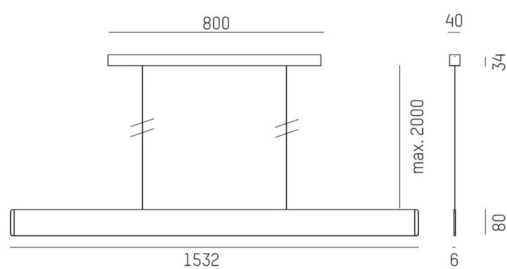

2 längder; 1232mm / 1532mm

3 färger; Svart / Skiffer / Champagne

DALI

Läs mer om After 8 här</h3>

MOLTO LUCE®

LJUSTEKNISKA DATA

Armaturljusflöde	1530 / 2240 lm
Färgbeständighet	SDCM 3
Färgtemperatur	2700 K, 3000 K, 4000 K
Färgåtergivningindex (CRI)	90-100
Ljusfördelning	Symmetrisk
Ljustuttag	Direkt/indirekt
Nominell livstid L80/B10 vid 25 °C	50000
Spridningsvinkel	Bredstrålande 40-80°

DIMENSIONER (forts)

Bredd	6 mm
Höjd/djup	80 mm
Längd	1232 / 1532 mm

TEKNISKA DATA

Kapslingsklass	IP20
Styrning	DALI

UTFÖRANDE

Kapslingsfärg	Svart / Skimmer / Champagne
---------------	-----------------------------

Måttritning

Ljusfördelningskurva