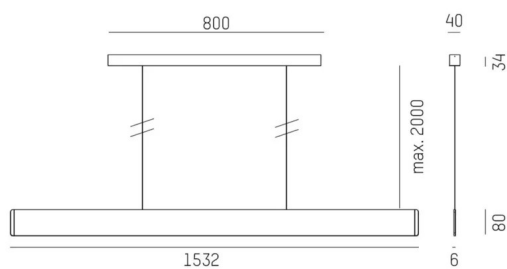

**DIMENSIONER (forts)**

Bredd	6 mm
Höjd/djup	80 mm
Längd	1232 / 1532 mm

**TEKNISKA DATA**

Kapslingsklass	IP20
Styrning	DALI

**UTFÖRANDE**

Kapslingsfärg	Svart / Skimmer / Champagne
---------------	--------------------------------

# Måttritning