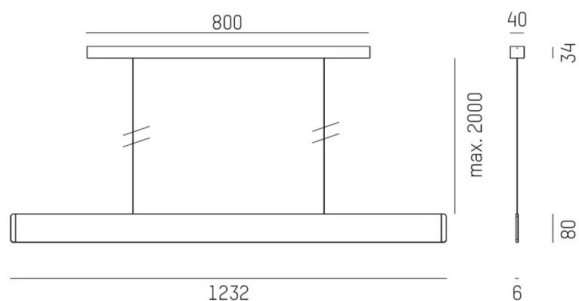

Måttritning