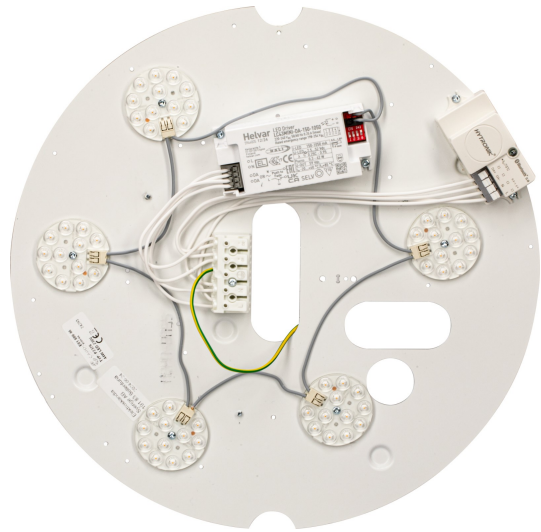

# UTBYTESKIT L PLAFOND 3K SENSOR

E8180044

Utbyteskit för plafond. Levereras komplett med LED-enhet och drivdon. Fästs med magneter för en enkel installation. Utbyteskitet monteras där den tidigare ljuskällan var placerad, anslut utbyteskitet till den befintliga anslutningen i armaturen. Tänd/släckfunktion via inbyggd mikrovågssensor med rörelse- och dagsljusavkänning. Armaturen kan styra upp till 10 st armaturer, dock max 300W, dubbelriktad. Kan parallellkopplas. Möjlighet att justera detekteringsområde, efterlystid samt dagsljuströskel. Inkopplingstid kan ställas mellan 5 sekunder och 15 minuter. Via dagsljuströskeln kan man justera när armaturen ska tända i förhållande till infallande dagsljus, armaturen tändes då på 100%. Sensorn lämpar sig bäst för takhöjd upp till 6 m. Armatur med mikrovågssensor bör ej placeras vid eller i anslutning till där material är i rörelse, eller där sensorn utsätts för vibrationer, mikrovågssensor detekterar även igenom t.ex väggar och dörrar. Utbyteskitet är testat och CE-godkänd med armatur-serierna Helios och Nemo.

**Ljustekniska data**

Armaturljusflöde	2850 lm
Bibehållet ljusflöde vid genomsnittlig livslängd 50 000 tim (25 °C omgivning)	98 %
Flimmervärde Pst LM	0.61
Färgbeständighet (McAdam ellipse)	SDCM3
Färgtemperatur	3000 K
Färgåtergivningningsindex (CRI)	80-89
Justering av färgtemperatur	Nej
Justering av ljusflöde	Steglöst reglerbar
Ljusfördelning	Symmetrisk
Ljuskälla	LED ej utbytbar
Ljusuttag	Direkt
Stroboskopeffektvärde SVM	0.01
<b>Elektriska data</b>	
Antal don MCB B10A	35
Antal don MCB B16A	56
Antal don MCB C10A	74
Antal don MCB C16A	118
Distortion (THD)	25
Driftdon	LED-drivdon konstantström
Drivdon ingår	Ja
Effektfaktor	0.96
Konstant ljusflöde (CLO)	Nej
Ljusutbyte	95 lm/W
Max. systemeffekt	30 W
Märkspänning från/till	220...240 V
Spänningstyp	AC
Utbytbar drivdon	Ja
<b>Dimensioner</b>	
Höjd/djup	36 mm