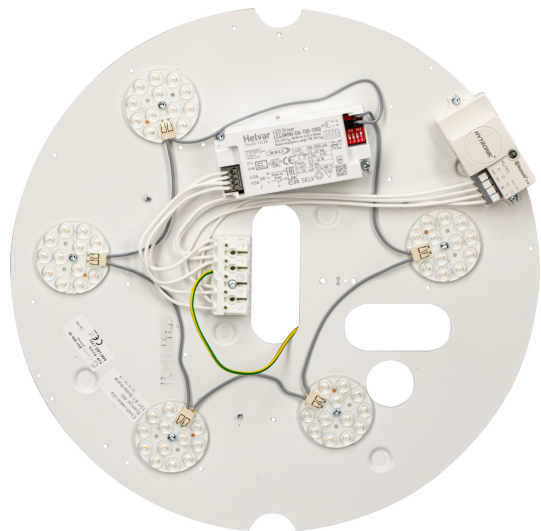

UTBYTESKIT L PLAFOND 3K DIM

E8180041

Utbyteskit för plafond. Levereras komplett med LED-enhet och drivdon. Fästs med magneter för en enkel installation. Utbyteskitet monteras där den tidigare ljuskällan var placerad, anslut utbyteskitet till den befintliga anslutningen i armaturen. Dimbar med extern dimmer med bakkantsreglering. Utbyteskitet är testat och CE-godkänt med armaturserierna Helios och Nemo.

Ljustekniska data

| | |
|---|---------------------------|
| Armaturljusflöde | 2850 lm |
| Bibehållet ljusflöde vid genomsnittlig livslängd 50 000 tim (25 °C omgivning) | 98 % |
| Flimmervärde Pst LM | 0.01 |
| Färgbeständighet (McAdam ellipse) | SDCM3 |
| Färgtemperatur | 3000 K |
| Färgåtergivningningsindex (CRI) | 80-89 |
| Justering av färgtemperatur | Nej |
| Justering av ljusflöde | Steglöst reglerbar |
| Ljusfördelning | Symmetrisk |
| Ljuskälla | LED ej utbytbar |
| Ljusuttag | Direkt |
| Stroboskopeffektvärde SVM | 0.01 |
| Elektriska data | |
| Antal don MCB B10A | 35 |
| Antal don MCB B16A | 56 |
| Antal don MCB C10A | 74 |
| Antal don MCB C16A | 118 |
| Distortion (THD) | 25 |
| Driftdon | LED-drivdon konstantström |
| Drivdon ingår | Ja |
| Effektfaktor | 0.96 |
| Konstant ljusflöde (CLO) | Nej |
| Ljusutbyte | 95 lm/W |
| Max. systemeffekt | 30 W |
| Märkspänning från/till | 220...240 V |
| Spänningstyp | AC |
| Utbytbar drivdon | Ja |
| Dimensioner | |
| Höjd/djup | 36 mm |