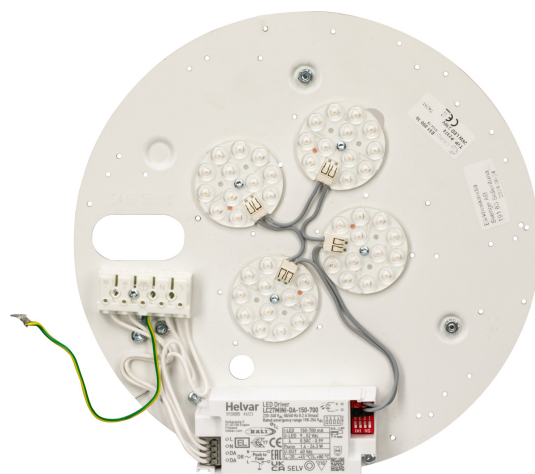

# UTBYTESKIT M PLAFOND 3K BT

E8180038

Utbyteskit för plafond. Levereras komplett med LED-enhet och drivdon. Fästs med magneter för en enkel installation. Utbyteskitet monteras där den tidigare ljuskällan var placerad, anslut utbyteskitet till den befintliga anslutningen i armaturen. Med Bluetooth funktion (BT), Hytronik 5.0, kan styra varandra trådlöst i olika scenario och skapa Mesh-nätverk eller användas som en master armatur, sensorn ger 30mA och kan via Dali-buss styra andra armaturer med Dali. Sensorn styr armaturen eller de armaturer som är ihopkopplade och programmeras via bluetooth med en App och klarar att detektera upp till 6 m montagehöjd. Adress till app: <https://apps.apple.com/se/app/koolmesh/id1483721878> alt. <https://play.google.com/store/apps/details?id=com.koolmesh.sig>. Armatur med mikrovågssensor bör ej placeras vid eller i anslutning till där material är i rörelse, eller där sensorn utsätts för vibrationer, mikrovågssensor detekterar även igenom t.ex väggar och dörrar. Utbyteskitet är testat och CE-godkänd med armatur-serierna Helios och Nemo.

**Ljustekniska data**

Armaturljusflöde	1930 lm
Bibehållet ljusflöde vid genomsnittlig livslängd 50 000 tim (25 °C omgivning)	98 %
Flimmervärde Pst LM	0.01
Färgbeständighet (McAdam ellipse)	SDCM3
Färgtemperatur	3000 K
Färgåtergivningningsindex (CRI)	80-89
Justering av färgtemperatur	Nej
Justering av ljusflöde	Steglöst reglerbar
Ljusfördelning	Symmetrisk
Ljuskälla	LED ej utbytbar
Ljusuttag	Direkt
Stroboskopeffektvärde SVM	0.01
<b>Elektriska data</b>	
Antal don MCB B10A	27
Antal don MCB B16A	45
Antal don MCB C10A	46
Antal don MCB C16A	75
Distortion (THD)	9
Driftdon	LED-drivdon konstantström
Drivdon ingår	Ja
Effektfaktor	0.9
Konstant ljusflöde (CLO)	Nej
Ljusutbyte	96 lm/W
Max. systemeffekt	20 W
Märkspänning från/till	220...240 V
Spänningstyp	AC
Utbytbar drivdon	Ja
<b>Dimensioner</b>	
Höjd/djup	36 mm