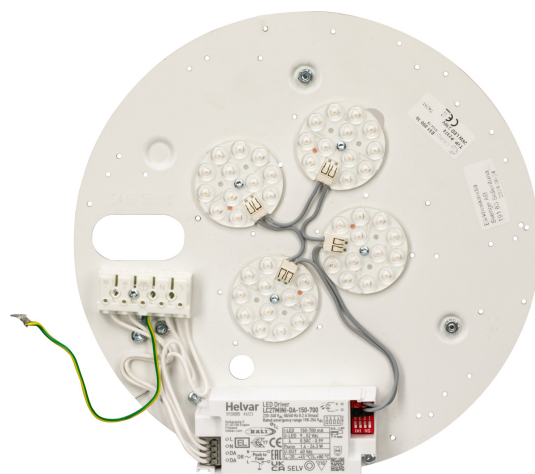

UTBYTESKIT M PLAFOND 3K BT

E8180038

Utbyteskit för plafond. Levereras komplett med LED-enhet och drivdon. Fästs med magneter för en enkel installation. Utbyteskitet monteras där den tidigare ljuskällan var placerad, anslut utbyteskitet till den befintliga anslutningen i armaturen. Med Bluetooth funktion (BT), Hytronik 5.0, kan styra varandra trådlöst i olika scenario och skapa Mesh-nätverk eller användas som en master armatur, sensorn ger 30mA och kan via Dali-buss styra andra armaturer med Dali. Sensorn styr armaturen eller de armaturer som är ihopkopplade och programmeras via bluetooth med en App och klarar att detektera upp till 6 m montagehöjd. Adress till app: <https://apps.apple.com/se/app/koolmesh/id1483721878> alt. <https://play.google.com/store/apps/details?id=com.koolmesh.sig>. Armatur med mikrovågssensor bör ej placeras vid eller i anslutning till där material är i rörelse, eller där sensorn utsätts för vibrationer, mikrovågssensor detekterar även igenom t.ex väggar och dörrar. Utbyteskitet är testat och CE-godkänd med armatur-serierna Helios och Nemo.

Ljustekniska data

Armaturljusflöde	1930 lm
Bibehållet ljusflöde vid genomsnittlig livslängd 50 000 tim (25 °C omgivning)	98 %
Flimmervärde Pst LM	0.01
Färgbeständighet (McAdam ellipse)	SDCM3
Färgtemperatur	3000 K
Färgåtergivningningsindex (CRI)	80-89
Justering av färgtemperatur	Nej
Justering av ljusflöde	Steglöst reglerbar
Ljusfördelning	Symmetrisk
Ljuskälla	LED ej utbytbar
Ljusuttag	Direkt
Stroboskopeffektvärde SVM	0.01
Elektriska data	
Antal don MCB B10A	27
Antal don MCB B16A	45
Antal don MCB C10A	46
Antal don MCB C16A	75
Distortion (THD)	9
Driftdon	LED-drivdon konstantström
Drivdon ingår	Ja
Effektfaktor	0.9
Konstant ljusflöde (CLO)	Nej
Ljusutbyte	96 lm/W
Max. systemeffekt	20 W
Märkspänning från/till	220...240 V
Spänningstyp	AC
Utbytbar drivdon	Ja
Dimensioner	
Höjd/djup	36 mm