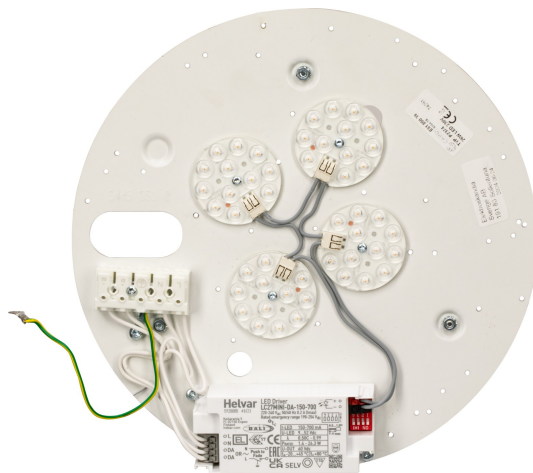

UTBYTESKIT M PLAFOND 3K BT

E8180038

Utbyteskit för plafond. Levereras komplett med LED-enhet och drivdon. Fästs med magneter för en enkel installation. Utbyteskitet monteras där den tidigare ljuskällan var placerad, anslut utbyteskitet till den befintliga anslutningen i armaturen. Med Bluetooth funktion (BT), Hytronik 5.0, kan styra varandra trådlöst i olika scenario och skapa Mesh-nätverk eller användas som en master armatur, sensorn ger 30mA och kan via Dali-buss styra andra armaturer med Dali. Sensorn styr armaturen eller de armaturer som är ihopkopplade och programmeras via bluetooth med en App och klarar att detektera upp till 6 m montagehöjd. Adress till app: <https://apps.apple.com/se/app/koolmesh/id1483721878> alt. <https://play.google.com/store/apps/details?id=com.koolmesh.sig>. Armatur med mikrovågssensor bör ej placeras vid eller i anslutning till där material är i rörelse, eller där sensorn utsätts för vibrationer, mikrovågssensor detekterar även igenom t.ex väggar och dörrar. Utbyteskitet är testat och CE-godkänd med armatur-serierna Helios och Nemo.

Ljustekniska data

Armaturljusflöde	1930 lm
Bibehållet ljusflöde vid genomsnittlig livslängd 50 000 tim (25 °C omgivning)	98 %
Flimmervärde Pst LM	0.01
Färgbeständighet (McAdam ellipse)	SDCM3
Färgtemperatur	3000 K
Färgåtergivningningsindex (CRI)	80-89
Justering av färgtemperatur	Nej
Justering av ljusflöde	Steglöst reglerbar
Ljusfördelning	Symmetrisk
Ljuskälla	LED ej utbytbar
Ljusuttag	Direkt
Stroboskopeffektvärde SVM	0.01
Elektriska data	
Antal don MCB B10A	27
Antal don MCB B16A	45
Antal don MCB C10A	46
Antal don MCB C16A	75
Distortion (THD)	9
Driftdon	LED-drivdon konstantström
Drivdon ingår	Ja
Effektfaktor	0.9
Konstant ljusflöde (CLO)	Nej
Ljusutbyte	96 lm/W
Max. systemeffekt	20 W
Märkspänning från/till	220...240 V
Spänningstyp	AC
Utbytbar drivdon	Ja
Dimensioner	
Höjd/djup	36 mm