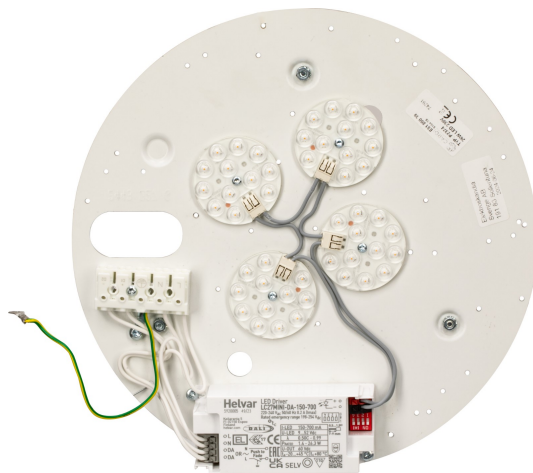

UTBYTESKIT M PLAFOND 3K SENSOR

E8180037

Utbyteskit för plafond. Levereras komplett med LED-enhet och drivdon. Fästs med magneter för en enkel installation. Utbyteskitet monteras där den tidigare ljuskällan var placerad, anslut utbyteskitet till den befintliga anslutningen i armaturen. Tänd/släckfunktion via inbyggd mikrovågssensor med rörelse- och dagsljusavkänning. Armaturen kan slava upp till 10 st armaturer, dock max 300W, dubbelriktad. Kan parallellkopplas. Möjlighet att justera detekteringsområde, efterlystid samt dagsljuströskel. Inkopplingstid kan ställas mellan 5 sekunder och 15 minuter. Via dagsljuströskeln kan man justera när armaturen ska tända i förhållande till infallande dagsljus, armaturen tändes då på 100%. Sensorn lämpar sig bäst för takhöjd upp till 6 m. Armatur med mikrovågssensor bör ej placeras vid eller i anslutning till där material är i rörelse, eller där sensorn utsätts för vibrationer, mikrovågssensor detekterar även igenom t.ex väggar och dörrar. Utbyteskitet är testat och CE-godkänd med armatur-serierna Helios och Nemo.

Elektriska data

Antal don MCB B10A	35
Antal don MCB B16A	56
Antal don MCB C10A	74
Antal don MCB C16A	118
Distortion (THD)	25
Driftdon	LED-drivdon konstantström
Drivdon ingår	Ja
Effektfaktor	0.95
Konstant ljusflöde (CLO)	Nej
Ljusutbyte	96 lm/W
Max. systemeffekt	20 W
Märkspänning från/till	220...240 V
Spänningstyp	AC
Utbytbar drivdon	Ja

Utförande

Anslutningstyp	Stickklämma
Antal poler	4
Kapslingsfärg	Vit
Ledararea.	2.5 mm ²
Lämplig för takmontering	Ja
Lämplig för väggmontering	Ja
Lämplig för ytmontage	Ja
Material kapsling	Aluminium
Material kupa	Utan kupa
Med ljuskälla	Ja
Med ljussensor	Ja
Med rörelsesensor	Ja
RAL-nummer	9016
Typ av kabeldragning	Lämplig för genomgående ledning
Vikt	0.4 kg
Ytskydd hus/kapsling/stomme	Med pulverlack