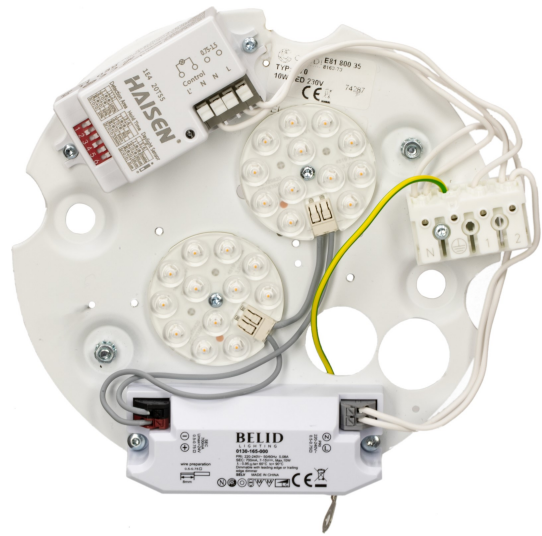

# UTBYTESKIT S PLAFOND 3K SENSOR

E8180035

Utbyteskit för plafond. Levereras komplett med LED-enhet och drivdon. Fästs med magneter för en enkel installation. Utbyteskitet monteras där den tidigare ljuskällan var placerad, anslut utbyteskitet till den befintliga anslutningen i armaturen. Tänd/släckfunktion via inbyggd mikrovågssensor med rörelse- och dagsljusavkänning. Armaturen kan följa upp till 10 st armaturer, dock max 300W, dubbelriktad. Kan parallellkopplas. Möjlighet att justera detekteringsområde, efterlystid samt dagsljuströskel. Inkopplingstid kan ställas mellan 5 sekunder och 15 minuter. Via dagsljuströskeln kan man justera när armaturen ska tända i förhållande till infallande dagsljus, armaturen tänder då på 100%. Sensorn lämpar sig bäst för takhöjd upp till 6 m. Armatur med mikrovågssensor bör ej placeras vid eller i anslutning till där material är i rörelse, eller där sensorn utsätts för vibrationer, mikrovågssensor detekterar även igenom t.ex väggar och dörrar. Utbyteskitet är testat och CE-godkänd med armatur-serierna Helios och Nemo.

**Elektriska data**

Antal don MCB B10A	35
Antal don MCB B16A	56
Antal don MCB C10A	74
Antal don MCB C16A	118
Distortion (THD)	25
Driftdon	LED-drivdon konstantström
Drivdon ingår	Ja
Effektfaktor	0.94
Konstant ljusflöde (CLO)	Nej
Ljusutbyte	93 lm/W
Max. systemeffekt	10 W
Märkspänning från/till	220...240 V
Spänningstyp	AC
Utbytbar drivdon	Ja

**Utförande**

Anslutningstyp	Stickklämma
Antal poler	4
Kapslingsfärg	Vit
Ledararea.	2.5 mm <sup>2</sup>
Lämplig för takmontering	Ja
Lämplig för väggmontering	Ja
Lämplig för ytmontage	Ja
Material kapsling	Aluminium
Material kupa	Utan kupa
Med ljuskälla	Ja
Med ljussensor	Ja
Med rörelsesensor	Ja
RAL-nummer	9016
Typ av kabeldragning	Lämplig för genomgående ledning
Vikt	0.3 kg
Ytskydd hus/kapsling/stomme	Med pulverlack