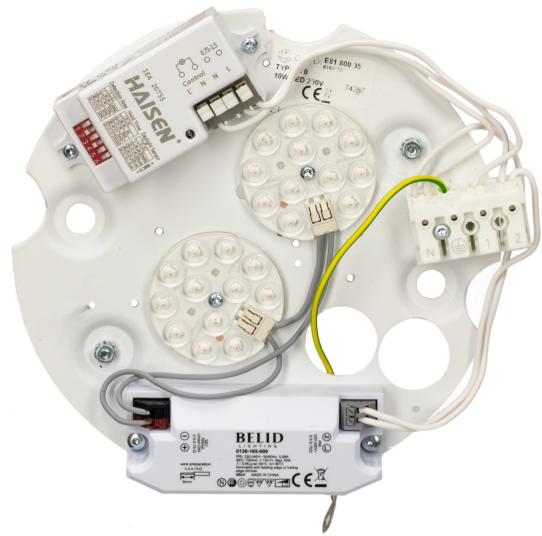

UTBYTESKIT S PLAFOND 3K SENSOR

E8180035

Utbyteskit för plafond. Levereras komplett med LED-enhet och drivdon. Fästs med magneter för en enkel installation. Utbyteskitet monteras där den tidigare ljuskällan var placerad, anslut utbyteskitet till den befintliga anslutningen i armaturen. Tänd/släckfunktion via inbyggd mikrovågssensor med rörelse- och dagsljusavkänning. Armaturen kan slava upp till 10 st armaturer, dock max 300W, dubbelriktad. Kan parallellkopplas. Möjlighet att justera detekteringsområde, efterlystid samt dagsljuströskel. Inkopplingstid kan ställas mellan 5 sekunder och 15 minuter. Via dagsljuströskeln kan man justera när armaturen ska tända i förhållande till infallande dagsljus, armaturen tänder då på 100%. Sensorn lämpar sig bäst för takhöjd upp till 6 m. Armatur med mikrovågssensor bör ej placeras vid eller i anslutning till där material är i rörelse, eller där sensorn utsätts för vibrationer, mikrovågssensor detekterar även igenom t.ex väggar och dörrar. Utbyteskitet är testat och CE-godkänd med armatur-serierna Helios och Nemo.

Elektriska data

Antal don MCB B10A	35
Antal don MCB B16A	56
Antal don MCB C10A	74
Antal don MCB C16A	118
Distortion (THD)	25
Driftdon	LED-drivdon konstantström
Drivdon ingår	Ja
Effektfaktor	0.94
Konstant ljusflöde (CLO)	Nej
Ljusutbyte	93 lm/W
Max. systemeffekt	10 W
Märkspänning från/till	220...240 V
Spänningstyp	AC
Utbytbar drivdon	Ja

Utförande

Anslutningstyp	Stickklämma
Antal poler	4
Kapslingsfärg	Vit
Ledararea.	2.5 mm ²
Lämplig för takmontering	Ja
Lämplig för väggmontering	Ja
Lämplig för ytmontage	Ja
Material kapsling	Aluminium
Material kupa	Utan kupa
Med ljuskälla	Ja
Med ljussensor	Ja
Med rörelsesensor	Ja
RAL-nummer	9016
Typ av kabeldragning	Lämplig för genomgående ledning
Vikt	0.3 kg
Ytskydd hus/kapsling/stomme	Med pulverlack