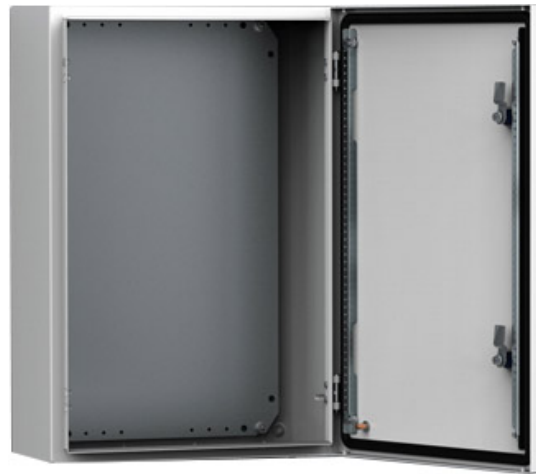

DRIVDONSLÅDA T600 L EXTDR

E7981953

Komplett drivdonsskåp IP66 för 1st T600. Inkl. huvudbrytare och överspänningsskydd. Drivdonsskåp för 2 ,3 eller 4 armaturer kan offereras på begäran.

Elektriska data

Antal don MCB B10A	1
Antal don MCB B16A	2
Antal don MCB C10A	2
Antal don MCB C16A	3
Max. systemeffekt	480 W
Spänningstyp	AC

Dimensioner

Bredd	400 mm
Höjd/djup	155 mm
Längd	500 mm

Tekniska data

Bluetoothstyrd	Nej
----------------	-----

Tekniska data (forts)

Kapslingsklass (IP)	IP66
Slagtålighet (IK)	IK10
Anslutningstyp	Stickklämma
Antal poler	5
Kapslingsfärg	Grå
Ledararea.	6 mm ²
Material kapsling	Stål
Vikt	10 kg
Ytskydd/Behandling	Med pulverlack