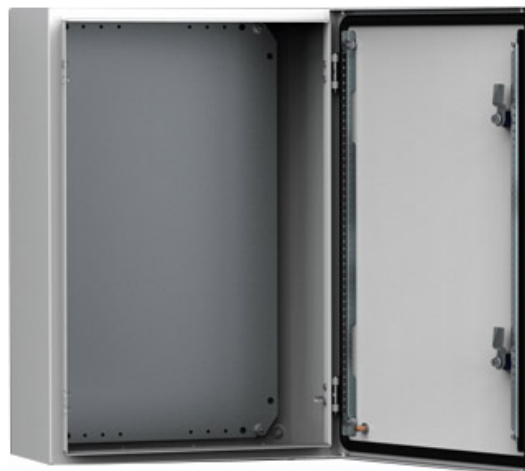

# DRIVDONSLÅDA T600 L EXTDR

E7981953

Komplett drivdonsskåp IP66 för 1st T600. Inkl. huvudbrytare och överspänningsskydd. Drivdonsskåp för 2 ,3 eller 4 armaturer kan offereras på begäran.

**Elektriska data**

Antal don MCB B10A	1
Antal don MCB B16A	2
Antal don MCB C10A	2
Antal don MCB C16A	3
Max. systemeffekt	480 W
Spänningstyp	AC

**Dimensioner**

Bredd	400 mm
Höjd/djup	155 mm
Längd	500 mm

**Tekniska data**

Bluetoothstyrd	Nej
----------------	-----

**Tekniska data (forts)**

Kapslingsklass (IP)	IP66
Slagtålighet (IK)	IK10
Anslutningstyp	Stickklämma
Antal poler	5
Kapslingsfärg	Grå
Ledararea.	6 mm <sup>2</sup>
Material kapsling	Stål
Vikt	10 kg
Ytskydd/Behandling	Med pulverlack