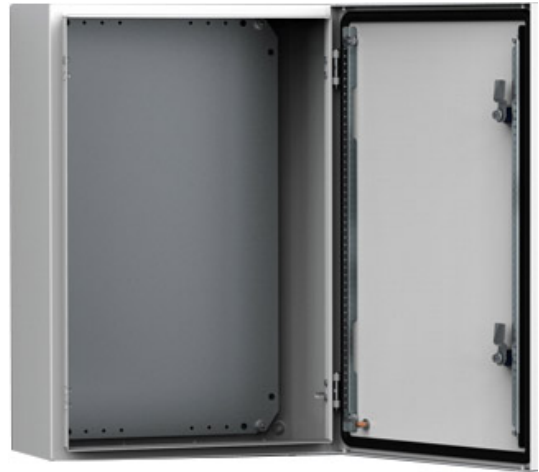

DRIVDONSLÅDA T600 L EXTDR

E7981953

Komplett drivdonsskåp IP66 för 1st T600. Inkl. huvudbrytare och överspänningsskydd. Drivdonsskåp för 2 ,3 eller 4 armaturer kan offereras på begäran.

Elektriska data

Antal don MCB B10A	1
Antal don MCB B16A	2
Antal don MCB C10A	2
Antal don MCB C16A	3
Max. systemeffekt	480 W
Spänningstyp	AC

Dimensioner

Bredd	400 mm
Höjd/djup	155 mm
Längd	500 mm

Tekniska data

Bluetoothstyrd	Nej
----------------	-----

Tekniska data (forts)

Kapslingsklass (IP)	IP66
Slagtålighet (IK)	IK10

Utförande

Anslutningstyp	Stickklämma
Antal poler	5
Kapslingsfärg	Grå
Ledararea	6 mm ²
Material kapsling	Stål
Vikt	10 kg
Ytskydd/Behandling	Med pulverlack