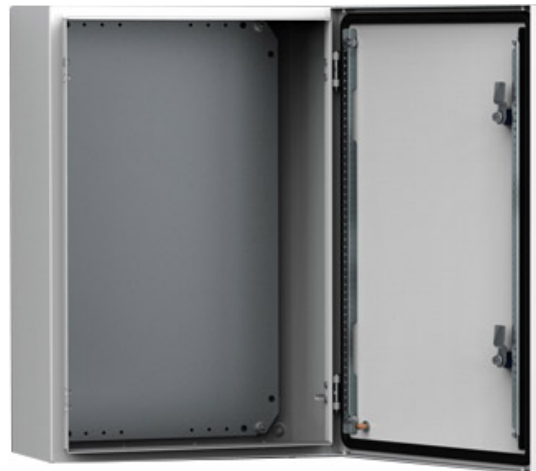

DRIVDONSLÅDA T450 L EXTDR

E7981952

Komplett drivdonsskåp IP66 för 1st T450. Inkl. huvudbrytare och överspänningsskydd. Drivdonsskåp för 2 ,3 eller 4 armaturer kan offereras på begäran.

Elektriska data

Antal don MCB B10A	1
Antal don MCB B16A	3
Antal don MCB C10A	2
Antal don MCB C16A	4
Max. systemeffekt	345 W
Spänningstyp	AC

Dimensioner

Bredd	300 mm
Höjd/djup	155 mm
Längd	400 mm

Tekniska data

Bluetoothstyrd	Nej
----------------	-----

Tekniska data (forts)

Kapslingsklass (IP)	IP66
Slagtålighet (IK)	IK10

Utförande

Anslutningstyp	Stickklämma
Antal poler	5
Kapslingsfärg	Grå
Ledararea.	6 mm ²
Material kapsling	Stål
Vikt	10 kg
Ytskydd/Behandling	Med pulverlack