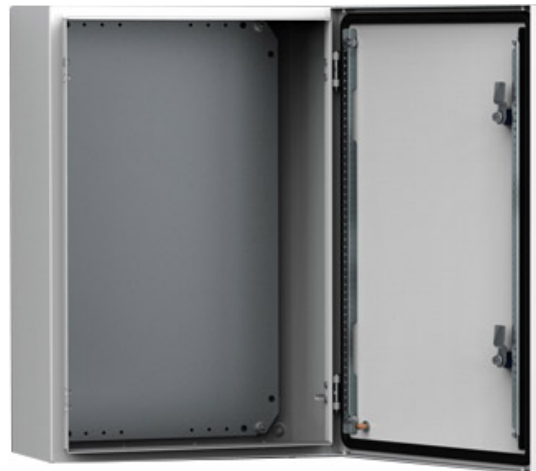

# DRIVDONSLÅDA T450 L EXTDR

E7981952

Komplett drivdonsskåp IP66 för 1st T450. Inkl. huvudbrytare och överspänningsskydd. Drivdonsskåp för 2 ,3 eller 4 armaturer kan offereras på begäran.

 CARDI

**Elektriska data**

Antal don MCB B10A	1
Antal don MCB B16A	3
Antal don MCB C10A	2
Antal don MCB C16A	4
Max. systemeffekt	345 W
Spänningstyp	AC

**Dimensioner**

Bredd	300 mm
Höjd/djup	155 mm
Längd	400 mm

**Tekniska data**

Bluetoothstyrd	Nej
----------------	-----

**Tekniska data (forts)**

Kapslingsklass (IP)	IP66
Slagtålighet (IK)	IK10
Anslutningstyp	Stickklämma
Antal poler	5
Kapslingsfärg	Grå
Ledararea.	6 mm <sup>2</sup>
Material kapsling	Stål
Vikt	10 kg
Ytskydd/Behandling	Med pulverlack