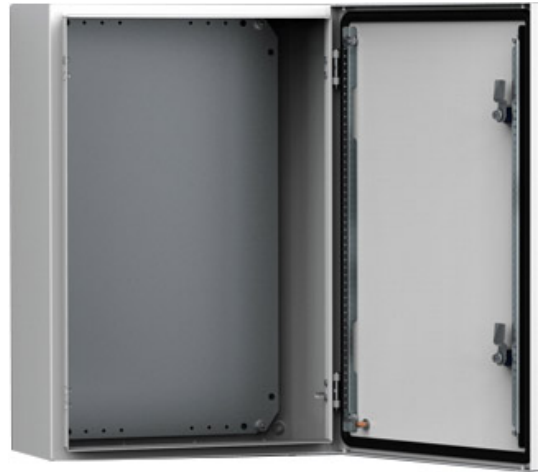

# DRIVDONSLÅDA T450 L EXTDR

E7981952

Komplett drivdonsskåp IP66 för 1st T450. Inkl. huvudbrytare och överspänningsskydd. Drivdonsskåp för 2 ,3 eller 4 armaturer kan offereras på begäran.

**Elektriska data**

Antal don MCB B10A	1
Antal don MCB B16A	3
Antal don MCB C10A	2
Antal don MCB C16A	4
Max. systemeffekt	345 W
Spänningstyp	AC

**Dimensioner**

Bredd	300 mm
Höjd/djup	155 mm
Längd	400 mm

**Tekniska data**

Bluetoothstyrd	Nej
----------------	-----

**Tekniska data (forts)**

Kapslingsklass (IP)	IP66
Slagtålighet (IK)	IK10
Anslutningstyp	Stickklämma
Antal poler	5
Kapslingsfärg	Grå
Ledararea.	6 mm <sup>2</sup>
Material kapsling	Stål
Vikt	10 kg
Ytskydd/Behandling	Med pulverlack