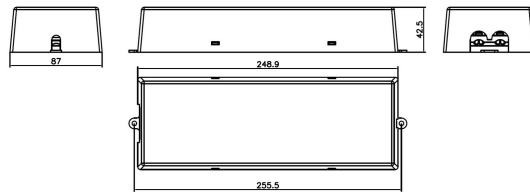

# DRIVDON LUNI 600MA MO DALI

E7981761

Dali-drivdon till Luni.

Kapsling	Plasthus
Lämplig för konstantström	Ja
Utgångsström från/till	600 mA
<b>Tekniska data</b>	
Dimmer med tryckknapp	Ja