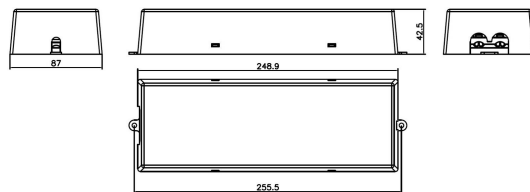

# DRIVDON LUNI 350MA LO DALI

E7981760

Dali-drivdon till Luni.

Kapsling	Plasthus
Lämplig för konstantström	Ja
Utgångsström från/till	350 mA