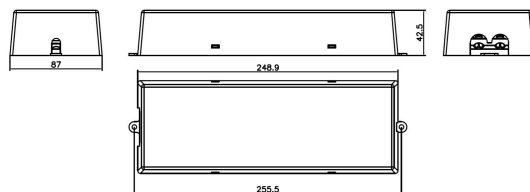

DRIVDON LUNI 800MA HO SLADDST

E7981759

Drivdon till Luni inkl. anslutningsledning och eurokontakt. Ej dimbart.

Kapsling	Plasthus	Kapslingsklass (IP)	IP20
Lämplig för konstantström	Ja		
Utgångsström från/till	800 mA		