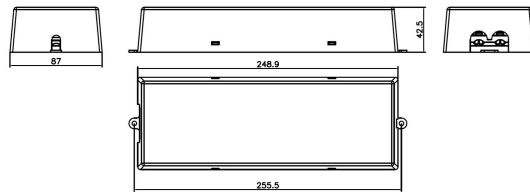

DRIVDON LUNI 800MA HO SLADDST

E7981759

Drivdon till Luni inkl. anslutningsledning och eurokontakt. Ej dimbart.

Kapsling	Plasthus	Kapslingsklass (IP)	IP20
Lämplig för konstantström	Ja		
Utgångsström från/till	800 mA		