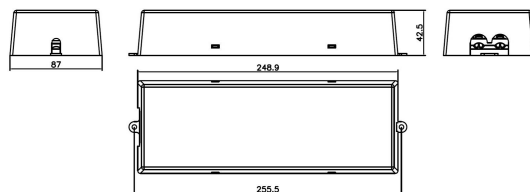

# DRIVDON LUNI 800MA HO SLADDST

E7981759

Drivdon till Luni inkl. anslutningsledning och eurokontakt. Ej dimbart.

Kapsling	Plasthus	Kapslingsklass (IP)	IP20
Lämplig för konstantström	Ja		
Utgångsström från/till	800 mA		