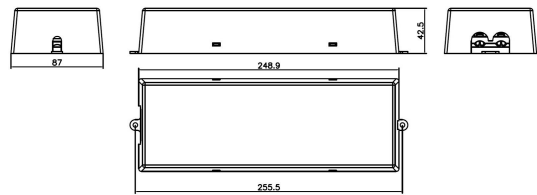

DRIVDON LUNI 800MA HO SLADDST

E7981759

Drivdon till Luni inkl. anslutningsledning och eurokontakt. Ej dimbart.

Kapsling	Plasthus
Lämplig för konstantström	Ja
Utgångsström från/till	800 mA

Tekniska data

Kapslingsklass (IP)	IP20
---------------------	------