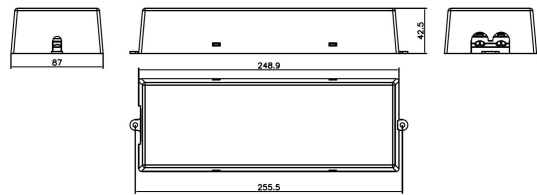

DRIVDON LUNI 600MA MO SLADDST

E7981758

Drivdon till Luni inkl. anslutningsledning och eurokontakt. Ej dimbart.

Kapsling	Plasthus	Kapslingsklass (IP)	IP20
Lämplig för konstantström	Ja		
Utgångsström från/till	600 mA		