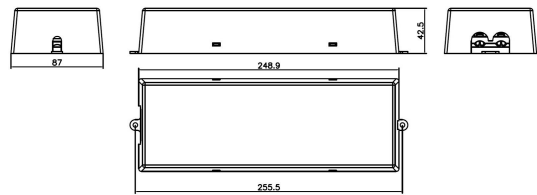

DRIVDON LUNI 600MA MO SLADDST

E7981758

Drivdon till Luni inkl. anslutningsledning och eurokontakt. Ej dimbart.

Kapsling	Plasthus
Lämplig för konstantström	Ja
Utgångsström från/till	600 mA

Tekniska data

Kapslingsklass (IP)	IP20
---------------------	------