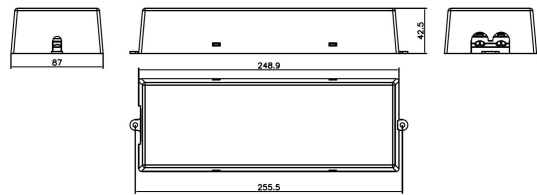

# DRIVDON LUNI 600MA MO SLADDST

E7981758

Drivdon till Luni inkl. anslutningsledning och eurokontakt. Ej dimbart.

Kapsling	Plasthus
Lämplig för konstantström	Ja
Utgångsström från/till	600 mA

**Tekniska data**