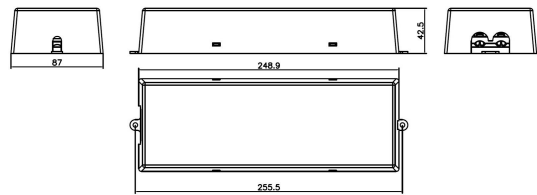

# DRIVDON LUNI 600MA MO SLADDST

E7981758

Drivdon till Luni inkl. anslutningsledning och eurokontakt. Ej dimbart.

Kapsling	Plasthus	Kapslingsklass (IP)	IP20
Lämplig för konstantström	Ja		
Utgångsström från/till	600 mA		