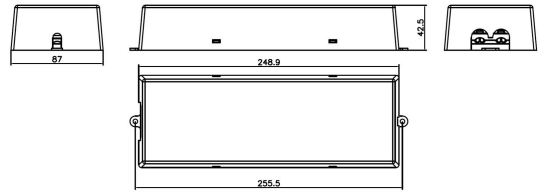

# DRIVDON LUNI 600MA MO SLADDST

E7981758

Drivdon till Luni inkl. anslutningsledning och eurokontakt. Ej dimbart.

Kapsling	Plasthus	Kapslingsklass (IP)	IP20
Lämplig för konstantström	Ja		
Utgångsström från/till	600 mA		