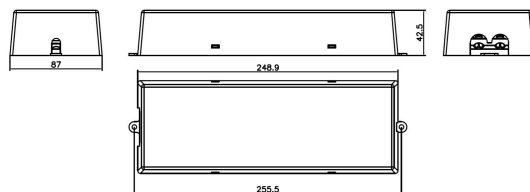

# DRIVDON LUNI 350MA LO SLADDST

E7981757

Drivdon till Luni inkl. anslutningsledning och eurokontakt. Ej dimbart.

Kapsling	Plasthus	Kapslingsklass (IP)	IP20
Lämplig för konstantström	Ja		
Utgångsström från/till	350 mA		