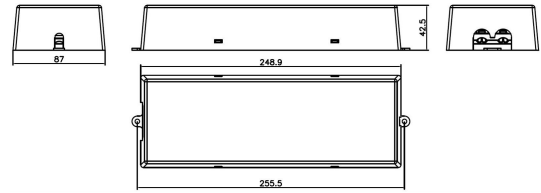

DRIVDON LUNI 350MA LO SLADDST

E7981757

Drivdon till Luni inkl. anslutningsledning och eurokontakt. Ej dimbart.

Kapsling	Plasthus	Kapslingsklass (IP)	IP20
Lämplig för konstantström	Ja		
Utgångsström från/till	350 mA		