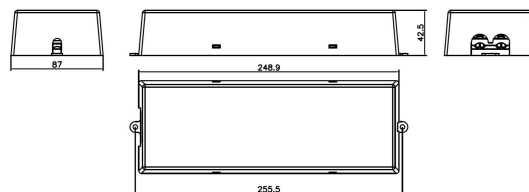

DRIVDON LUNI 350MA LO SLADDST

E7981757

Drivdon till Luni inkl. anslutningsledning och eurokontakt. Ej dimbart.

Kapsling	Plasthus
Lämplig för konstantström	Ja
Utgångsström från/till	350 mA

Tekniska data

Kapslingsklass (IP)	IP20
---------------------	------