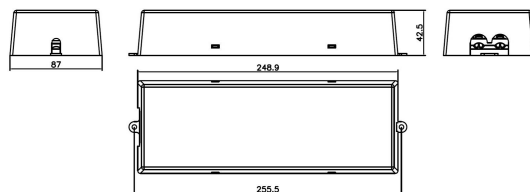

DRIVDON LUNI 350MA LO SLADDST

E7981757

Drivdon till Luni inkl. anslutningsledning och eurokontakt. Ej dimbart.

Kapsling	Plasthus	Kapslingsklass (IP)	IP20
Lämplig för konstantström	Ja		
Utgångsström från/till	350 mA		