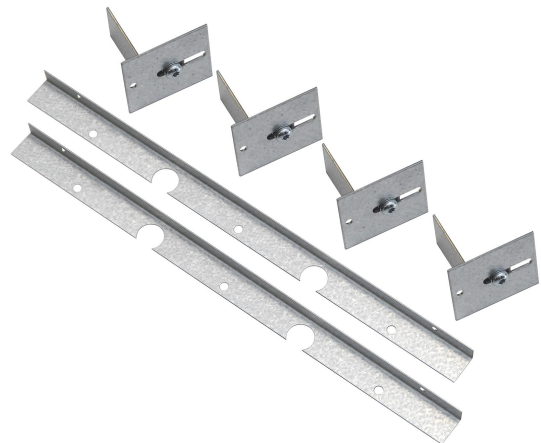

PLATO MONTAGEKIT DOLT BÄRVERK

E7940006

Montagekit dolt bärverk till Plato II.

Material	Stål
Typ av tillbehör	Monteringssats

Måttitning