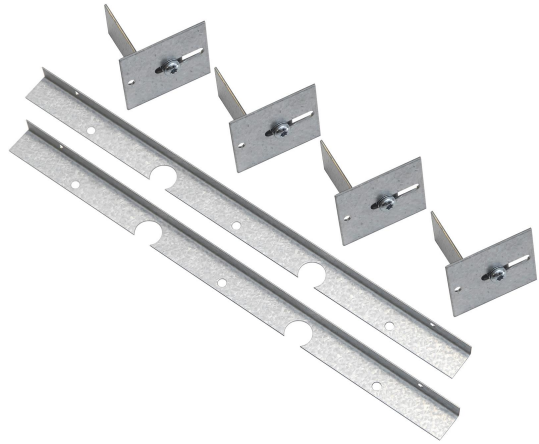

PLATO MONTAGEKIT DOLT BÄRVERK

E7940006

Montagekit dolt bärverk till Plato II.

Material	Stål
Typ av tillbehör	Monteringssats

Måttritning