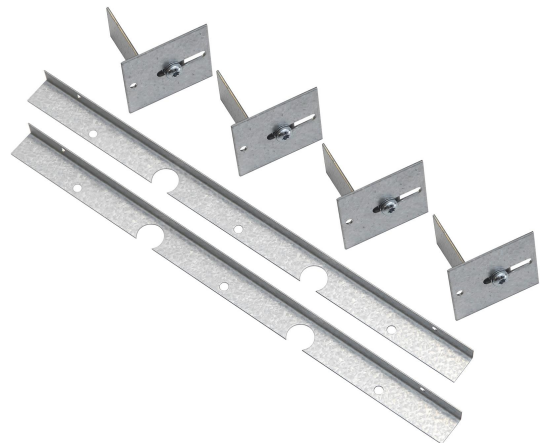

PLATO MONTAGEKIT DOLT BÄRVERK

E7940006

Montagekit dolt bärverk till Plato II.

 **CARDI**

Material	Stål
Typ av tillbehör	Monteringssats

Måttritning