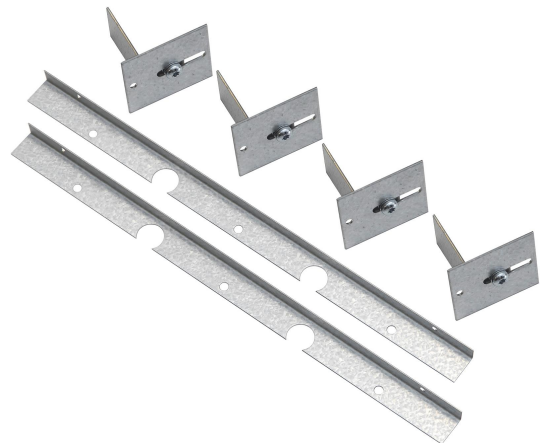

PLATO MONTAGEKIT DOLT BÄRVERK

E7940006

Montagekit dolt bärverk till Plato II.

 CARDI

Material	Stål
Typ av tillbehör	Monteringssats

Måttitning