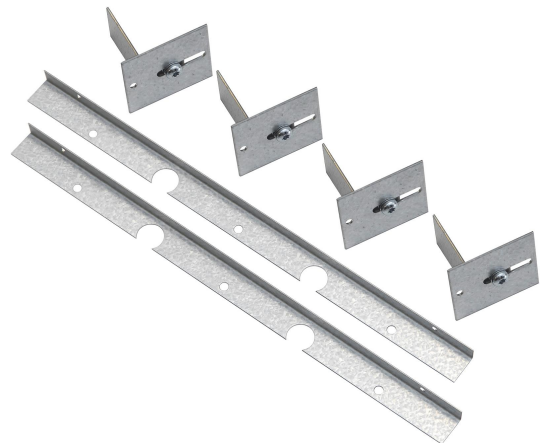

PLATO MONTAGEKIT DOLT BÄRVERK

E7940006

Montagekit dolt bärverk till Plato II.

 **CARDI**

Material	Stål
Typ av tillbehör	Monteringssats

Måttitning