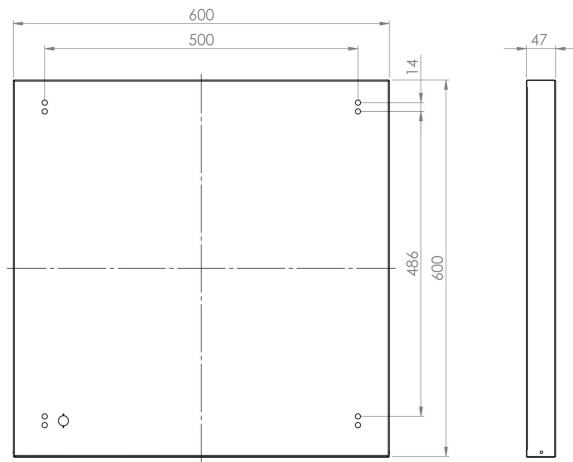

PLATO RAM PENDEL 600X600

E7940005

Ram för att pendla Plato II 600x600. Vitlackerad RAL 9016. Pendelupphäng beställs separat E70 157 16.

Färg	Vit	Typ av tillbehör	Installationsram
Höjd	47 mm	Bredd	600 mm
Material	Stål	Längd	600 mm
Tillbehör	Ja		

Måttritning

Tillbehör/reservdelar

Artnr	Benämning	Material	Längd
E7015716	PLATO UPPHÄNGNINGSKIT 2M	Stål	2000 mm