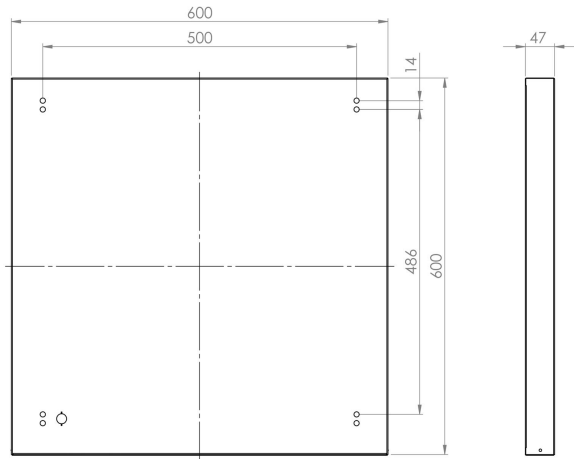

PLATO RAM PENDEL 600X600

E7940005

Ram för att pendla Plato II 600x600. Vitlackerad RAL 9016.

Pendelupphäng beställs separat E70 157 16.

Färg	Vit	Typ av tillbehör	Installationsram
Höjd	47 mm	Bredd	600 mm
Material	Stål	Längd	600 mm
Tillbehör	Ja		

Måttritning

Tillbehör/reservdelar

Artnr	Benämning	Material	Längd
E7015716	PLATO UPPHÄNGNINGSKIT 2M	Stål	2000 mm