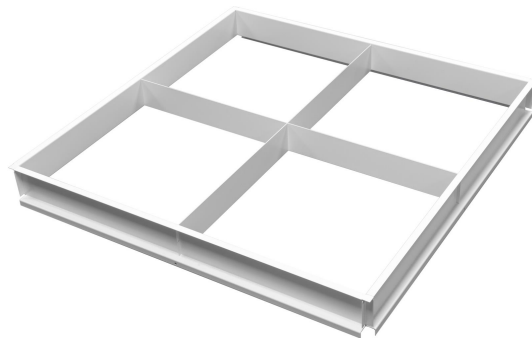

# UPPHÖJNINGSRAM M KRYSS 600X600

E7940000

Upphöjningsram med kryss för upphöjning i undertak för extra avbländning. Passar till Plato och andra LED-plattor. Vitlackerad RAL 9016. Med upphöjningsram får man en förbättrad avbländning vilket ger lägre bländtal och ett behagligare ljus för en bättre arbetsmiljö. De är lätta att montera och kan enkelt monteras i befintlig anläggning.

Färg	Vit	Typ av tillbehör	Installationsram
Höjd	64 mm	Bredd	595 mm
Material	Stål	Längd	595 mm
Tillbehör	Ja		