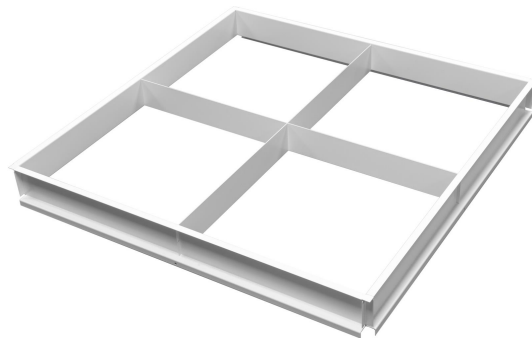

UPPHÖJNINGSRAM M KRYSS 600X600

E7940000

Upphöjningsram med kryss för upphöjning i undertak för extra avbländning. Passar till Plato och andra LED-plattor. Vitlackerad RAL 9016. Med upphöjningsram får man en förbättrad avbländning vilket ger lägre bländtal och ett behagligare ljus för en bättre arbetsmiljö. De är lätta att montera och kan enkelt monteras i befintlig anläggning.

Färg	Vit	Typ av tillbehör	Installationsram
Höjd	64 mm	Bredd	595 mm
Material	Stål	Längd	595 mm
Tillbehör	Ja		

Måttitning