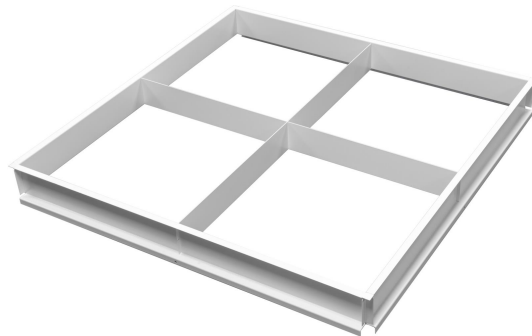

# UPPHÖJNINGSRAM M KRYSS 600X600

E7940000

Upphöjningsram med kryss för upphöjning i undertak för extra avbländning. Passar till Plato och andra LED-plattor. Vitlackerad RAL 9016. Med upphöjningsram får man en förbättrad avbländning vilket ger lägre bländtal och ett behagligare ljus för en bättre arbetsmiljö. De är lätta att montera och kan enkelt monteras i befintlig anläggning.

Färg	Vit	Typ av tillbehör	Installationsram
Höjd	64 mm	Bredd	595 mm
Material	Stål	Längd	595 mm
Tillbehör	Ja		