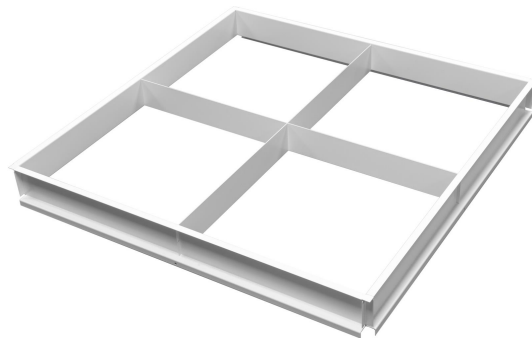

UPPHÖJNINGSRAM M KRYSS 600X600

E7940000

Upphöjningsram med kryss för upphöjning i undertak för extra avbländning. Passar till Plato och andra LED-plattor. Vitlackerad RAL 9016. Med upphöjningsram får man en förbättrad avbländning vilket ger lägre bländtal och ett behagligare ljus för en bättre arbetsmiljö. De är lätta att montera och kan enkelt monteras i befintlig anläggning.

Färg	Vit	Typ av tillbehör	Installationsram
Höjd	64 mm	Dimensioner	
Material	Stål	Bredd	595 mm
Tillbehör	Ja	Längd	595 mm

Måttitning