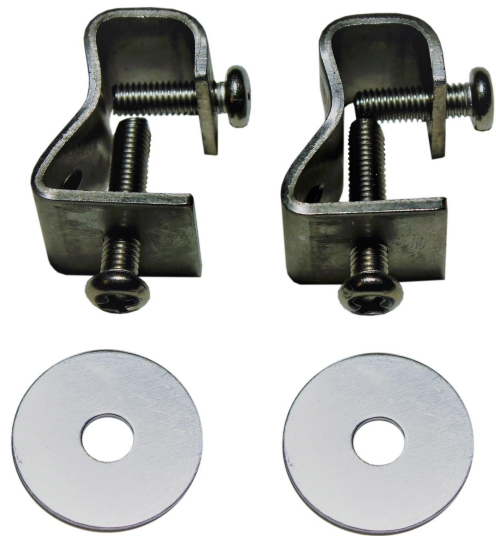

LINFÄSTE SYRAFAST 2ST

E7904158

Linfäste syrafast SS316 2st. M5 skruvar.

Material

Stål
