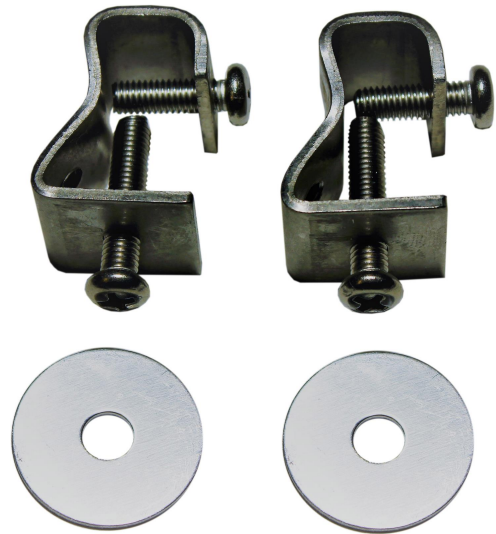

# LINFÄSTE SYRAFAST 2ST

E7904158

Linfäste syrafast SS316 2st. M5 skruvar.

 CARDI

Material

Stål

---