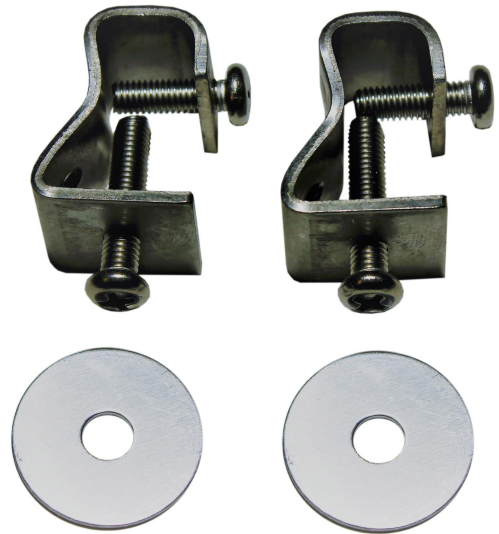

LINFÄSTE SYRAFAST 2ST

E7904158

Linfäste syrafast SS316 2st. M5 skruvar.

 CARDI

Material

Stål
