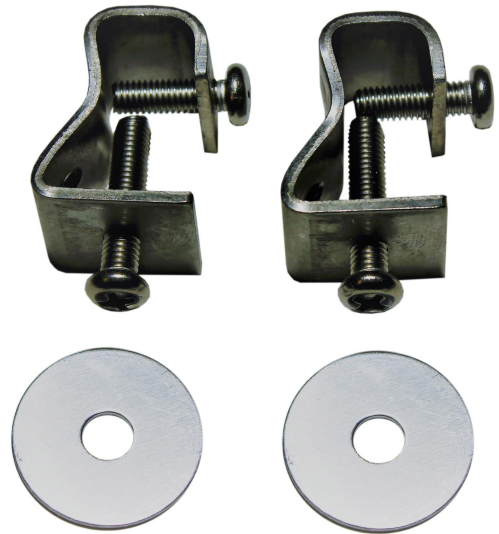

LINFÄSTE SYRAFAST 2ST

E7904158

Linfäste syrafast SS316 2st. M5 skruvar.

Material

Stål
