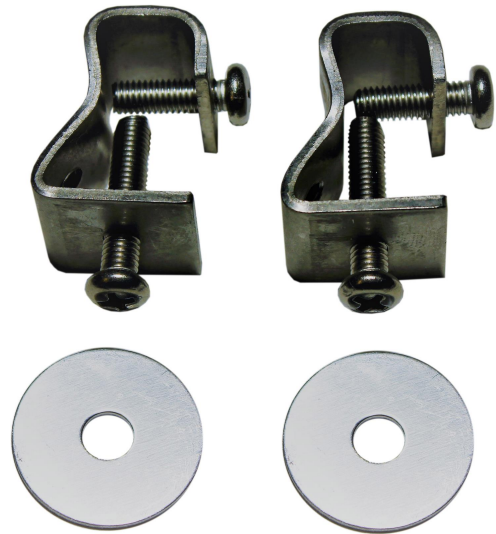

LINFÄSTE SYRAFAST 2ST

E7904158

Linfäste syrafast SS316 2st. M5 skruvar.

Material

Stål
