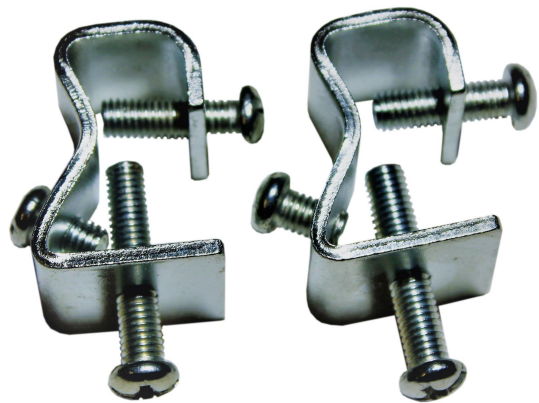

# LINFÄSTE DOGAL 2ST

E7904157

Linfäste i zinkbehandlat stål 2ST. M5 skruvar.

 CARDI