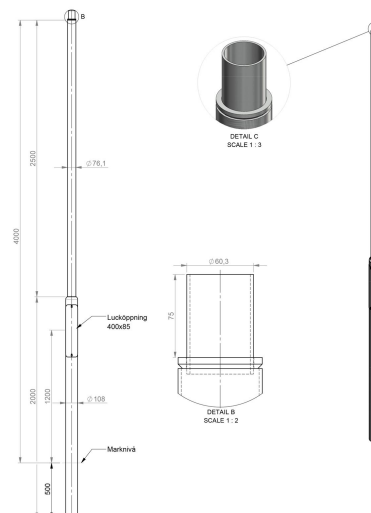

STOLPE CARDI 4M SVART RAL9005

E7780188

Cylindrisk avtrappad stolpe. Toppdiameter: 60mm. Basdiameter: 108mm.

Avtrappad	Ja	Total längd	4.5 m
Färg	Svart	Modell	Cylindrisk
Ljuspunktshöjd	4 m	Ytskydd/Behandling	Med pulverlack
Material	Stål		

Tillbehör/reservdelar

Artnr	Benämning	Antal ledare	Nominell area	Typ av tillbehör	Tillbehör	Material
E7778234	FUNDAMENT 108A/900 KOMPLETT			Fundament	Ja	Betong
E7778676	FUNDAMENT 108/900			Fundament	Ja	Betong
E7779668	STS-1-4-4 MK STOLPINSATS	5	25 mm ²			