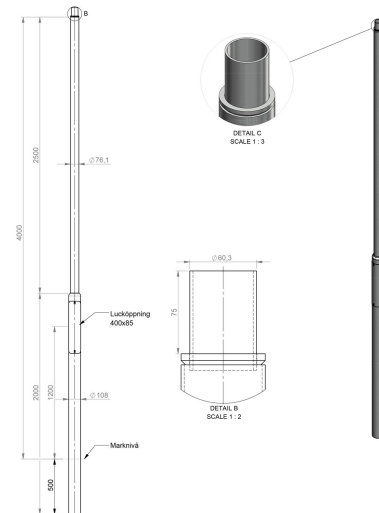

STOLPE CARDI 4M SVART RAL9005

E7780188

Cylindrisk avtrappad stolpe. Toppdiameter: 60mm. Basdiameter: 108mm.

Avtrappad	Ja	Total längd	4.5 m
Färg	Svart	Modell	Cylindrisk
Ljuspunktshöjd	4 m	Ytskydd/Behandling	Med pulverlack
Material	Stål		

Tillbehör/reservdelar

Artnr	Benämning	Antal ledare	Nominell area	Typ av tillbehör	Material
E7778234	FUNDAMENT 108A/900 KOMPLETT			Fundament	Betong
E7778676	FUNDAMENT 108/900			Fundament	Betong
E7779668	STS-1-4-4 MK STOLPINSATS	5	25 mm ²		