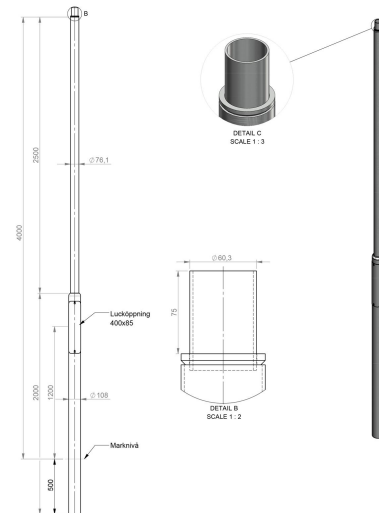

STOLPE CARDI 4M SVART RAL9005

E7780188

Cylindrisk avtrappad stolpe. Toppdiameter: 60mm. Basdiameter: 108mm.

Avtrappad	Ja	Modell	Cylindrisk
Färg	Svart	Total längd	4.5 m
Ljuspunktshöjd	4 m	Ytskydd/Behandling	Med pulverlack
Material	Stål		

Tillbehör/reservdelar

Artnr	Benämning	Typ av tillbehör	Material	Antal ledare	Nominell area
E7778231	SAFEROAD 108 PARK FUNDAMENT	Fundament	Betong		
E7778666	CETONG 108/700 FUNDAMENT	Fundament	Betong		
E7779668	STS-1-4-4 MK STOLPINSATS			5	25 mm ²