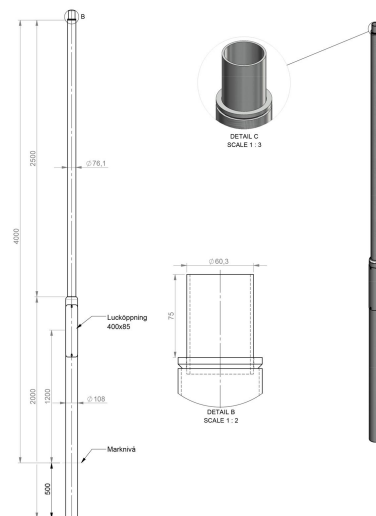

STOLPE CARDI 4M SVART RAL9005

E7780188

Cylindrisk avtrappad stolpe med en basdiameter 108mm och den övre delen 76 mm som avslutas med en 60 mm stoltopp för montage av armatur.

När armatur monteras på 76 mm stolpe (övre del) skapas ett mer homogent helhetsuttryck, jämfört med montage på en standardstolpe med 60 mm övre del där det uppstår en skarp avtrappning.

Avtrappad	Ja	Total längd	4.5 m
Färg	Svart	Utförande	
Ljuspunktshöjd	4 m	Modell	Cylindrisk
Material	Stål	Ytskydd/Behandling	Med pulverlack

Tillbehör/reservdelar

Artnr	Benämning	Antal ledare	Nominell area	Typ av tillbehör	Tillbehör	Material
E7778234	FUNDAMENT 108A/900 KOMPLETT			Fundament	Ja	Betong
E7778676	FUNDAMENT 108/900			Fundament	Ja	Betong
E7779668	STS-1-4-4 MK STOLPINSATS	5	25 mm ²			