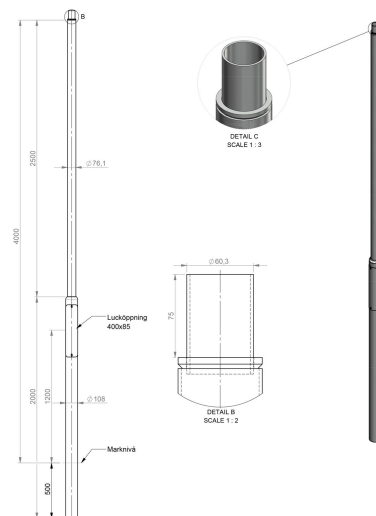

# STOLPE CARDI 4M SVART RAL9005

E7780188

Cylindrisk avtrappad stolpe med en basdiameter 108mm och den övre delen 76 mm som avslutas med en 60 mm stoltopp för montage av armatur.

När armatur monteras på 76 mm stolpe (övre del) skapas ett mer homogent helhetsuttryck, jämfört med montage på en standardstolpe med 60 mm övre del där det uppstår en skarp avtrappning.

Avtrappad	Ja	Total längd	4.5 m
Färg	Svart	Modell	Cylindrisk
Ljuspunktshöjd	4 m	Ytskydd/Behandling	Med pulverlack
Material	Stål		