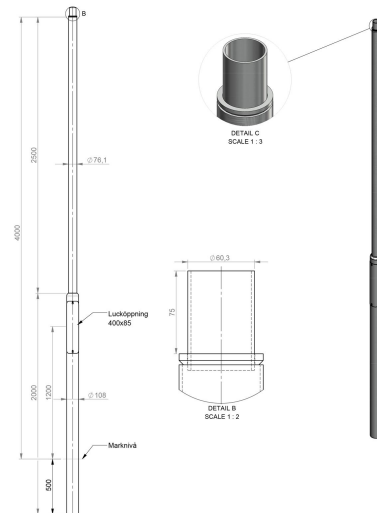

STOLPE CARDI 4M ALU RAL9006

E7780187

Cylindrisk avtrappad stolpe. Toppdiameter: 60mm. Basdiameter: 108mm.

Avtrappad	Ja	Total längd	4.5 m
Färg	Aluminium	Modell	Cylindrisk
Ljuspunktshöjd	4 m	Ytskydd/Behandling	Med pulverlack
Material	Stål		

Tillbehör/reservdelar

Artnr	Benämning	Antal ledare	Nominell area	Typ av tillbehör	Material
E7778234	FUNDAMENT 108A/900 KOMPLETT			Fundament	Betong
E7778676	FUNDAMENT 108/900			Fundament	Betong
E7779668	STS-1-4-4 MK STOLPINSATS	5	25 mm ²		