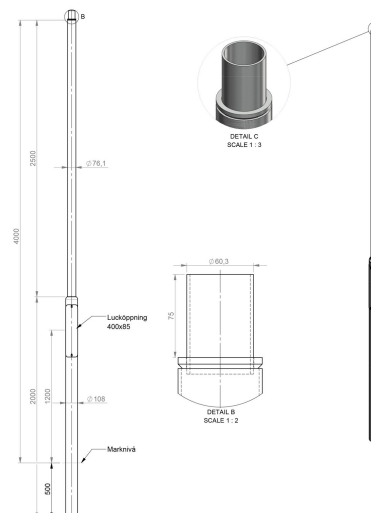

# STOLPE CARDI 4M ALU RAL9006

E7780187

Cylindrisk avtrappad stolpe med en basdiameter 108mm och den övre delen 76 mm som avslutas med en 60 mm stoltopp för montage av armatur.

När armatur monteras på 76 mm stolpe (övre del) skapas ett mer homogent helhetsuttryck, jämfört med montage på en standardstolpe med 60 mm övre del där det uppstår en skarp avtrappning.

Avtrappad	Ja	Total längd	4.5 m
Färg	Aluminium	Modell	Cylindrisk
Ljuspunktshöjd	4 m	Ytskydd/Behandling	Med pulverlack
Material	Stål		