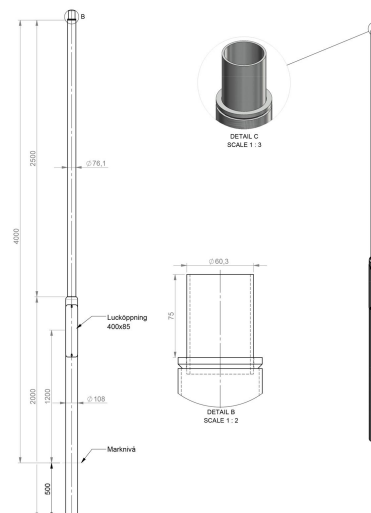

# STOLPE CARDI 4M ALU RAL9006

E7780187

Cylindrisk avtrappad stolpe. Toppdiameter: 60mm. Basdiameter: 108mm.

Avtrappad	Ja	Total längd	4.5 m
Färg	Aluminium	Modell	Cylindrisk
Ljuspunktshöjd	4 m	Ytskydd/Behandling	Med pulverlack
Material	Stål		

## Tillbehör/reservdelar

Artnr	Benämning	Antal ledare	Nominell area	Typ av tillbehör	Tillbehör	Material
E7778234	FUNDAMENT 108A/900 KOMPLETT			Fundament	Ja	Betong
E7778676	FUNDAMENT 108/900			Fundament	Ja	Betong
E7779668	STS-1-4-4 MK STOLPINSATS	5	25 mm <sup>2</sup>			