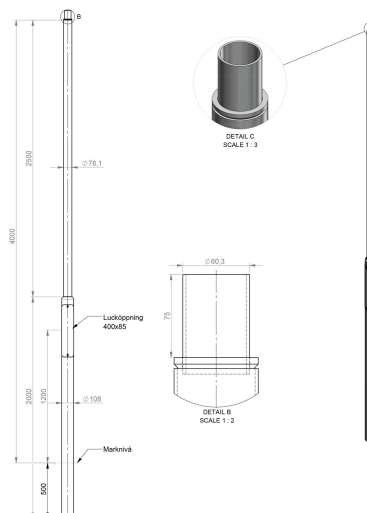

STOLPE CARDI 4M ALU RAL9006

E7780187

Cylindrisk avtrappad stolpe med en basdiameter 108mm och den övre delen 76 mm som avslutas med en 60 mm stoltopp för montage av armatur.

När armatur monteras på 76 mm stolpe (övre del) skapas ett mer homogent helhetsuttryck, jämfört med montage på en standardstolpe med 60 mm övre del där det uppstår en skarp avtrappning.

Avtrappad	Ja	Total längd	4.5 m
Färg	Aluminium	Utförande	
Ljuspunktshöjd	4 m	Modell	Cylindrisk
Material	Stål	Ytskydd/Behandling	Med pulverlack

Tillbehör/reservdelar

Artnr	Benämning	Antal ledare	Nominell area	Typ av tillbehör	Tillbehör	Material
E7778234	FUNDAMENT 108A/900 KOMPLETT			Fundament	Ja	Betong
E7778676	FUNDAMENT 108/900			Fundament	Ja	Betong
E7779668	STS-1-4-4 MK STOLPINSATS	5	25 mm ²			