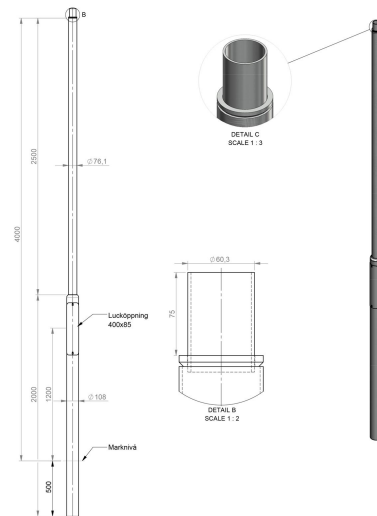

STOLPE CARDI 4M ALU RAL9006

E7780187

Cylindrisk avtrappad stolpe med en basdiameter 108mm och den övre delen 76 mm som avslutas med en 60 mm stoltopp för montage av armatur.

När armatur monteras på 76 mm stolpe (övre del) skapas ett mer homogent helhetsuttryck, jämfört med montage på en standardstolpe med 60 mm övre del där det uppstår en skarp avtrappning.

Avtrappad	Ja	Total längd	4.5 m
Färg	Aluminium	Modell	Cylindrisk
Ljuspunktshöjd	4 m	Ytskydd/Behandling	Med pulverlack
Material	Stål		

Tillbehör/reservdelar

Artnr	Benämning	Antal ledare	Nominell area	Typ av tillbehör	Tillbehör	Material
E7778234	FUNDAMENT 108A/900 KOMPLETT			Fundament	Ja	Betong
E7778676	FUNDAMENT 108/900			Fundament	Ja	Betong
E7779668	STS-1-4-4 MK STOLPINSATS	5	25 mm ²			