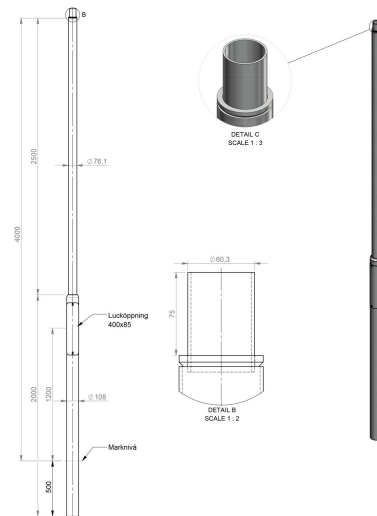

# STOLPE CARDI 4M ALU RAL9006

E7780187

Cylindrisk avtrappad stolpe med en basdiameter 108mm och den övre delen 76 mm som avslutas med en 60 mm stoltopp för montage av armatur.

När armatur monteras på 76 mm stolpe (övre del) skapas ett mer homogent helhetsuttryck, jämfört med montage på en standardstolpe med 60 mm övre del där det uppstår en skarp avtrappning.

Avtrappad	Ja	Total längd	4.5 m
Färg	Aluminium	<b>Utförande</b>	
Ljuspunktshöjd	4 m	Modell	Cylindrisk
Material	Stål	Ytskydd/Behandling	Med pulverlack