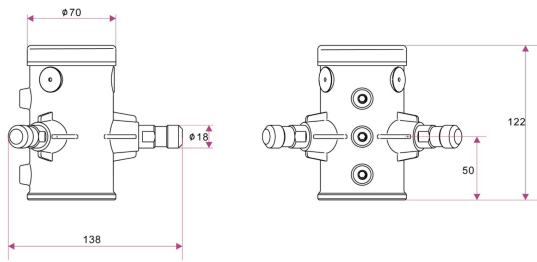

# CREO STOLPFÄSTE SV 60MM 3 ARM

E7770529

Stolpfäste för upp till tre Creo stolparmaturer. Fästet kan monteras som ett stolptoppsfäste på 60 mm stolpe, alternativt trär man ner fästet till önskad höjd på en cylindrisk 60 mm stolpe genom att skruva av locket på fästet.

# Måttritning

Hålbild för stolpfäste: 61mm