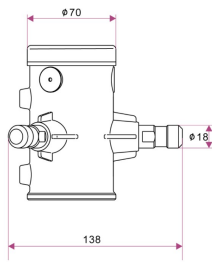

# CREO STOLPFÄSTE SV 60MM 3 ARM

E7770529

Stolpfäste för upp till tre Creo stolparmaturer. Fästet kan monteras som ett stolptoppsfäste på 60 mm stolpe, alternativt trär man ner fästet till önskad höjd på en cylindrisk 60 mm stolpe genom att skruva av locket på fästet.

# Måttritning

Hålbild för stolpfäste: 61mm