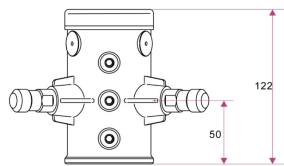

# CREO STOLPFÄSTE SV 60MM 3 ARM

E7770529

Stolpfäste för upp till tre Creo stolparmaturer. Fästet kan monteras som ett stolptoppsfäste på 60 mm stolpe, alternativt trär man ner fästet till önskad höjd på en cylindrisk 60 mm stolpe genom att skruva av locket på fästet.

# Måttritning

Hålbild för stolpfäste: 61mm