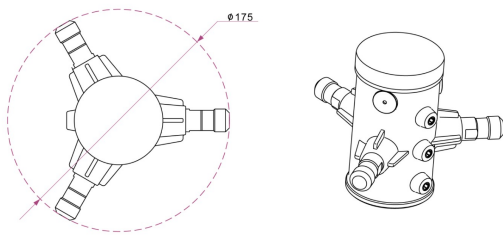

# CREO STOLPFÄSTE SV 60MM 3 ARM

E7770529

Stolpfäste för upp till tre Creo stolparmaturer. Fästet kan monteras som ett stolptoppsfäste på 60 mm stolpe, alternativt trär man ner fästet till önskad höjd på en cylindrisk 60 mm stolpe genom att skruva av locket på fästet.

# Måttritning

Hålbild för stolpfäste: 61mm

## Tillbehör/reservdelar

Artnr	Benämning	Färg	Material
E7770536	STOLPFÄSTE GÅNGSKYDD CREO SV	Svart	Aluminium