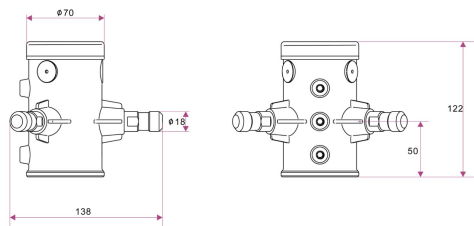

CREO STOLPFÄSTE SV 60MM 3 ARM

E7770529

Stolpfäste för upp till tre Creo stolparmaturer. Fästet kan monteras som ett stolptoppsfäste på 60 mm stolpe, alternativt trär man ner fästet till önskad höjd på en cylindrisk 60 mm stolpe genom att skruva av locket på fästet.

Färg	Svart	Tillbehör	Ja
Material	Aluminium		

Måttritning

Hålbild för stolpfäste: 61 mm

Tillbehör/reservdelar

Artnr	Benämning	Färg	Material
E7770536	STOLPFASTE GÅNGSKYDD CREO SV	Svart	Aluminium