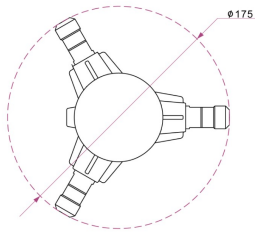

# CREO STOLPFÄSTE SV 60MM 3 ARM

E7770529

Stolpfäste för upp till tre Creo stolparmaturer. Fästet kan monteras som ett stolptoppsfäste på 60 mm stolpe, alternativt trär man ner fästet till önskad höjd på en cylindrisk 60 mm stolpe genom att skruva av locket på fästet.

# Måttritning

Hålbild för stolpfäste: 61mm