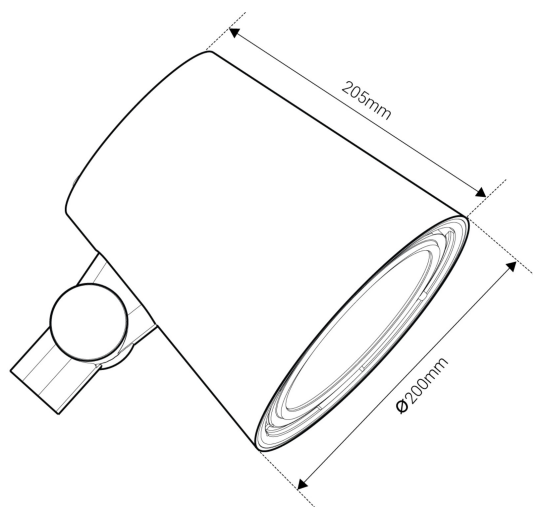

Måttitning