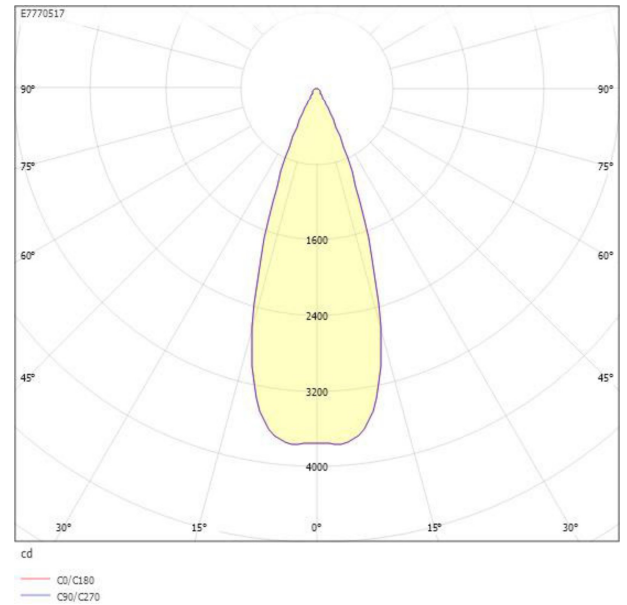

Måttritning

Ljusfördelningskurva

UGR-tabell

Beräkning av bländning enligt UGR												
Tak	30	70	70	50	50	80	70	70	50	50	30	30
Vägg	60	50	30	50	30	60	50	30	50	30	60	50
Golv	30	20	20	20	20	30	20	20	20	20	30	20
Rumstorlek	Blickriktning tvärs till tvärsavel					Blickriktning längs till tvärsavel						
X												
Y												
2H	2H	5,6	7,4	8,1	7,6	8,3	5,6	7,4	8,1	7,6	8,3	
	3H	5,7	7,6	8,2	7,8	8,4	5,7	7,6	8,2	7,8	8,4	
	4H	5,7	7,5	8,1	7,8	8,4	5,7	7,5	8,1	7,8	8,4	
	6H	5,6	7,5	8,0	7,8	8,3	5,6	7,5	8,0	7,8	8,3	
	8H	5,5	7,4	8,0	7,8	8,2	5,5	7,4	8,0	7,8	8,2	
	12H	5,5	7,4	7,9	7,7	8,2	5,5	7,4	7,9	7,7	8,2	
4H	2H	5,8	7,6	8,2	7,9	8,5	5,8	7,6	8,2	7,9	8,5	
	3H	5,9	7,8	8,3	8,2	8,6	5,9	7,8	8,3	8,2	8,6	
	4H	5,9	7,8	8,2	8,2	8,6	5,9	7,8	8,2	8,2	8,6	
	6H	5,8	7,7	8,1	8,1	8,5	5,8	7,7	8,1	8,1	8,5	
	8H	5,7	7,7	8,0	8,1	8,4	5,7	7,7	8,0	8,1	8,4	
	12H	5,7	7,7	7,9	8,1	8,3	5,7	7,7	7,9	8,1	8,3	
8H	4H	5,8	7,7	8,0	8,1	8,4	5,8	7,7	8,0	8,1	8,4	
	6H	5,7	7,6	7,9	8,1	8,3	5,7	7,6	7,9	8,1	8,3	
	8H	5,6	7,6	7,8	8,1	8,2	5,6	7,6	7,8	8,1	8,2	
	12H	5,6	7,5	7,7	8,0	8,2	5,6	7,5	7,7	8,0	8,2	
12H	4H	5,7	7,7	7,9	8,1	8,3	5,7	7,7	7,9	8,1	8,3	
	6H	5,6	7,6	7,8	8,1	8,2	5,6	7,6	7,8	8,1	8,2	
	8H	5,6	7,5	7,7	8,0	8,2	5,6	7,5	7,7	8,0	8,2	
Variation av åskådarposition för tvärsavstånd S												
S = 1,0H	+1,5 / -0,6					+1,5 / -0,6						
S = 1,5H	+2,8 / -2,3					+2,8 / -2,3						
S = 2,0H	+4,3 / -5,5					+4,3 / -5,5						
Standardtabell	BND1					BND1						
Korrektionsfaktor	-10,4					-10,4						
Korrigerade bländindikeringar relaterade till totalt ljusflöde												