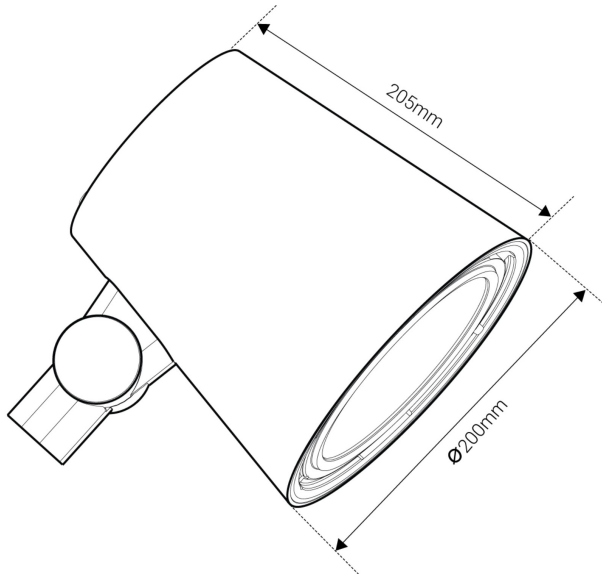

Måttritning