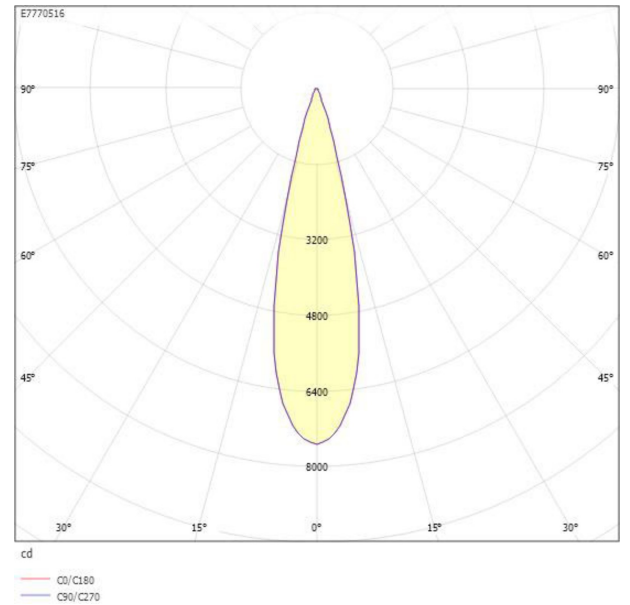

Ljusfördelningskurva

UGR-tabell

Beräkning av bländning enligt UGR												
Tak	30	70	70	50	50	80	70	70	50	50	30	30
Vägg	60	50	30	50	30	60	50	30	50	30	60	50
Golv	30	20	20	20	20	30	20	20	20	20	30	20
Rumstorlek	Blickriktning tvärs till tvärsavel						Blickriktning längs till tvärsavel					
X												
Y												
2H	2H	4,4	6,3	7,0	6,5	7,1	4,4	6,3	7,0	6,5	7,1	
	3H	4,7	6,5	7,1	6,8	7,4	4,7	6,5	7,1	6,8	7,4	
	4H	4,6	6,5	7,1	6,8	7,3	4,6	6,5	7,1	6,8	7,3	
	6H	4,5	6,4	7,0	6,7	7,2	4,5	6,4	7,0	6,7	7,2	
	8H	4,5	6,4	6,9	6,7	7,2	4,5	6,4	6,9	6,7	7,2	
	12H	4,5	6,3	6,8	6,7	7,2	4,5	6,3	6,8	6,7	7,2	
4H	2H	4,7	6,5	7,1	6,8	7,4	4,7	6,5	7,1	6,8	7,4	
	3H	4,9	6,8	7,3	7,1	7,6	4,9	6,8	7,3	7,1	7,6	
	4H	4,9	6,8	7,2	7,1	7,5	4,9	6,8	7,2	7,1	7,5	
	6H	4,8	6,7	7,1	7,1	7,4	4,8	6,7	7,1	7,1	7,4	
	8H	4,7	6,7	7,0	7,1	7,4	4,7	6,7	7,0	7,1	7,4	
	12H	4,7	6,6	6,9	7,1	7,3	4,7	6,6	6,9	7,1	7,3	
8H	4H	4,7	6,7	7,0	7,1	7,4	4,7	6,7	7,0	7,1	7,4	
	6H	4,7	6,6	6,9	7,1	7,3	4,7	6,6	6,9	7,1	7,3	
	8H	4,6	6,6	6,8	7,1	7,2	4,6	6,6	6,8	7,1	7,2	
	12H	4,5	6,5	6,7	7,0	7,2	4,5	6,5	6,7	7,0	7,2	
12H	4H	4,7	6,7	6,9	7,1	7,3	4,7	6,7	6,9	7,1	7,3	
	6H	4,6	6,6	6,8	7,1	7,2	4,6	6,6	6,8	7,1	7,2	
	8H	4,5	6,5	6,7	7,0	7,2	4,5	6,5	6,7	7,0	7,2	
Variation av åskådarposition för tvärsavstånd S												
S = 1,0H	+0,6 / -0,8						+0,6 / -0,8					
S = 1,5H	+1,3 / -2,2						+1,3 / -2,2					
S = 2,0H	+2,4 / -5,1						+2,4 / -5,1					
Standardtabell	BND1						BND1					
Korrektionsfaktor	-11,4						-11,4					
Korrigerade bländindikatorer relaterade till totalt ljusflöde