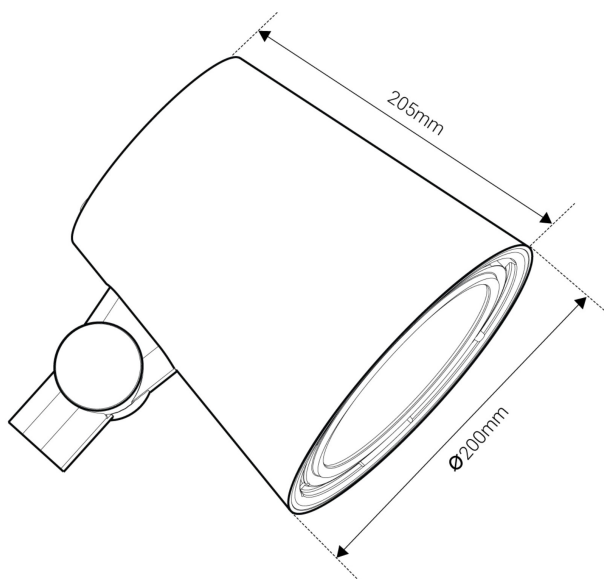

Måttritning