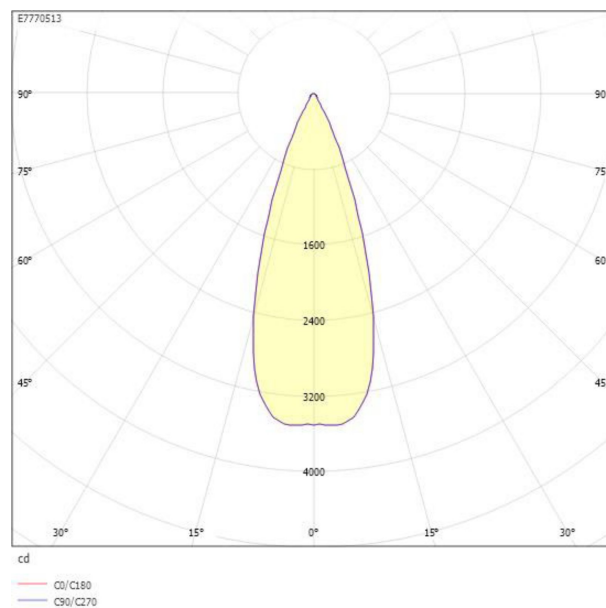

**Ljustekniska data**

Armaturljusflöde	3670 lm
Bibehållet ljusflöde vid genomsnittlig livslängd 100 000 tim (25 °C omgivning)	90 %
Bibehållet ljusflöde vid genomsnittlig livslängd 50 000 tim (25 °C omgivning)	95 %
Flimmervärde Pst LM	0.2
Färgbeständighet (McAdam ellipse)	SDCM3
Färgtemperatur	3000 K
Färgåtergivningindex (CRI)	90-100
Justering av ljusflöde	Steglöst reglerbar
Ljusflöde	1520...3670 lm
Ljusfördelning	Symmetrisk
Ljuskälla	LED utbytbar
Ljustuttag	Direkt
Nominell omgivande temperatur enligt IEC62722-2-1	-40...45 °C
Spredningsvinkel	Mediumstrålande 20-40°
Stroboskopeffektvärde SVM	0.1
<b>Elektriska data</b>	
Antal don MCB B10A	10
Antal don MCB B16A	16
Antal don MCB C10A	17
Antal don MCB C16A	27
Distortion (THD)	15
Driftdon	LED-drivdon konstantström
Drivdon ingår	Ja
Effektfaktor	0.95
Ljusutbyte	135 lm/W
Max. systemeffekt	31 W
Märkspänning från/till	220...240 V
Nominell ström	300...700 mA
Spänningstyp	AC

## Måttritning

## Ljusfördelningskurva