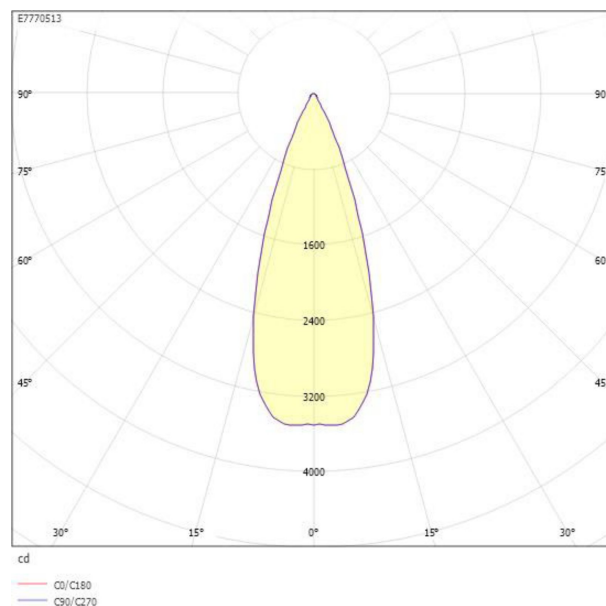

Måttritning

Ljusfördelningskurva

UGR-tabell

Beräkning av bländning enligt UGR												
Tak	30	70	70	50	50	80	70	70	50	50	30	30
Vägg	60	50	30	50	30	60	50	30	50	30	50	30
Golv	30	20	20	20	20	30	20	20	20	20	20	20
Rumstorlek	Blickriktning tvärs till tvärsavel						Blickriktning längs till tvärsavel					
X												
Y												
2H	2H	5,3	7,1	7,8	7,4	8,0	5,3	7,1	7,8	7,4	8,0	5,3
	3H	5,5	7,3	8,0	7,6	8,2	5,5	7,3	8,0	7,6	8,2	5,5
	4H	5,4	7,3	7,9	7,6	8,1	5,4	7,3	7,9	7,6	8,1	5,4
	6H	5,3	7,2	7,8	7,5	8,0	5,3	7,2	7,8	7,5	8,0	5,3
	8H	5,3	7,2	7,7	7,5	8,0	5,3	7,2	7,7	7,5	8,0	5,3
	12H	5,3	7,1	7,6	7,5	8,0	5,3	7,1	7,6	7,5	8,0	5,3
4H	2H	5,5	7,4	8,0	7,7	8,2	5,5	7,4	8,0	7,7	8,2	5,5
	3H	5,7	7,6	8,1	7,9	8,4	5,7	7,6	8,1	7,9	8,4	5,7
	4H	5,6	7,5	8,0	7,9	8,3	5,6	7,5	8,0	7,9	8,3	5,6
	6H	5,6	7,5	7,8	7,9	8,2	5,6	7,5	7,8	7,9	8,2	5,6
	8H	5,5	7,5	7,8	7,9	8,2	5,5	7,5	7,8	7,9	8,2	5,5
	12H	5,5	7,4	7,7	7,8	8,1	5,5	7,4	7,7	7,8	8,1	5,5
8H	4H	5,5	7,5	7,8	7,9	8,2	5,5	7,5	7,8	7,9	8,2	5,5
	6H	5,4	7,4	7,6	7,8	8,1	5,4	7,4	7,6	7,8	8,1	5,4
	8H	5,4	7,4	7,6	7,8	8,0	5,4	7,4	7,6	7,8	8,0	5,4
	12H	5,3	7,3	7,5	7,8	7,9	5,3	7,3	7,5	7,8	7,9	5,3
12H	4H	5,5	7,4	7,7	7,9	8,1	5,5	7,4	7,7	7,9	8,1	5,5
	6H	5,4	7,4	7,6	7,8	8,0	5,4	7,4	7,6	7,8	8,0	5,4
	8H	5,3	7,3	7,5	7,8	7,9	5,3	7,3	7,5	7,8	7,9	5,3
Variation av åskådarposition för tvärsavstånd S												
S = 1,0H	+1,5 / -0,6						+1,5 / -0,6					
S = 1,5H	+2,8 / -2,3						+2,8 / -2,3					
S = 2,0H	+4,3 / -5,5						+4,3 / -5,5					
Standardtabell	BND1						BND1					
Korrektionsfaktor	-10,6						-10,6					
Korrigerade bländindikerare relaterade till totalt ljusflöde												