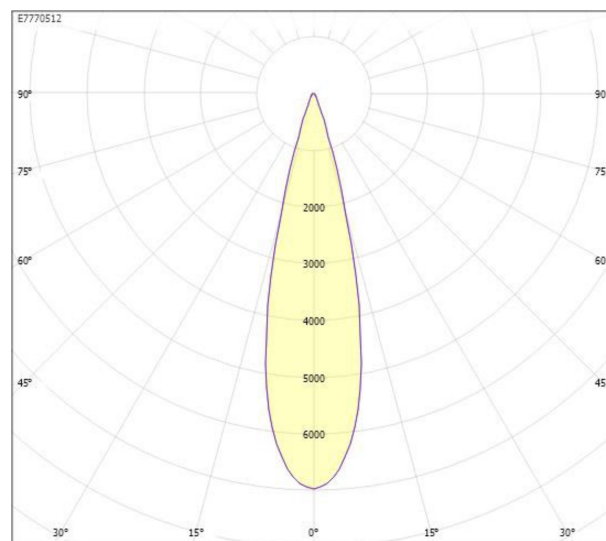

Ljusfördelningskurva

cd
— C0/C180
— C90/C270

UGR-tabell

Beräkning av bländning enligt UGR												
Tak	30	70	70	50	50	80	70	70	50	50	30	30
Vägg	60	50	30	50	30	60	50	30	50	30	60	50
Golv	30	20	20	20	20	30	20	20	20	20	30	20
Rumstorlek	Blickriktning tvärs till tvärsavel					Blickriktning längs till tvärsavel						
X												
Y												
2H	2H	4,2	6,0	6,7	6,2	6,9	4,2	6,0	6,7	6,2	6,9	4,2
	3H	4,4	6,2	6,9	6,5	7,1	4,4	6,2	6,9	6,5	7,1	4,4
	4H	4,4	6,2	6,8	6,5	7,1	4,4	6,2	6,8	6,5	7,1	4,4
	6H	4,3	6,2	6,7	6,5	7,0	4,3	6,2	6,7	6,5	7,0	4,3
	8H	4,2	6,1	6,6	6,5	6,9	4,2	6,1	6,6	6,5	6,9	4,2
	12H	4,2	6,1	6,6	6,4	6,9	4,2	6,1	6,6	6,4	6,9	4,2
4H	2H	4,4	6,3	6,8	6,6	7,1	4,4	6,3	6,8	6,6	7,1	4,4
	3H	4,6	6,5	7,0	6,9	7,3	4,6	6,5	7,0	6,9	7,3	4,6
	4H	4,6	6,5	6,9	6,9	7,3	4,6	6,5	6,9	6,9	7,3	4,6
	6H	4,5	6,4	6,8	6,8	7,2	4,5	6,4	6,8	6,8	7,2	4,5
	8H	4,5	6,4	6,7	6,8	7,1	4,5	6,4	6,7	6,8	7,1	4,5
	12H	4,4	6,4	6,7	6,8	7,1	4,4	6,4	6,7	6,8	7,1	4,4
8H	4H	4,5	6,4	6,7	6,8	7,1	4,5	6,4	6,7	6,8	7,1	4,5
	6H	4,4	6,4	6,6	6,8	7,0	4,4	6,4	6,6	6,8	7,0	4,4
	8H	4,3	6,3	6,5	6,8	7,0	4,3	6,3	6,5	6,8	7,0	4,3
	12H	4,3	6,3	6,4	6,8	6,9	4,3	6,3	6,4	6,8	6,9	4,3
12H	4H	4,4	6,4	6,7	6,8	7,1	4,4	6,4	6,7	6,8	7,1	4,4
	6H	4,3	6,3	6,5	6,8	7,0	4,3	6,3	6,5	6,8	7,0	4,3
	8H	4,3	6,3	6,4	6,8	6,9	4,3	6,3	6,4	6,8	6,9	4,3
Variation av åskådarposition för tvärsavstånd S												
S = 1,0H	+0,6 / -0,8					+0,6 / -0,8						
S = 1,5H	+1,3 / -2,2					+1,3 / -2,2						
S = 2,0H	+2,4 / -5,1					+2,4 / -5,1						
Standardtabell	BND1					BND1						
Korrektionsfaktor	-11,7					-11,7						
Korrigerade bländindikatorer relaterade till totalt ljusflöde