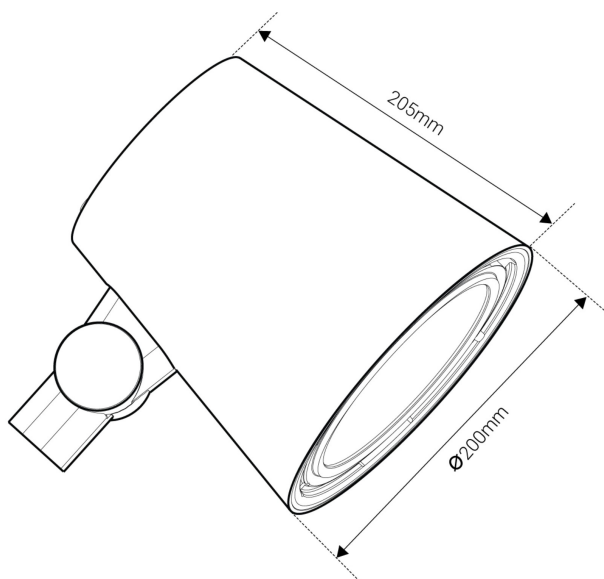

Måttitning