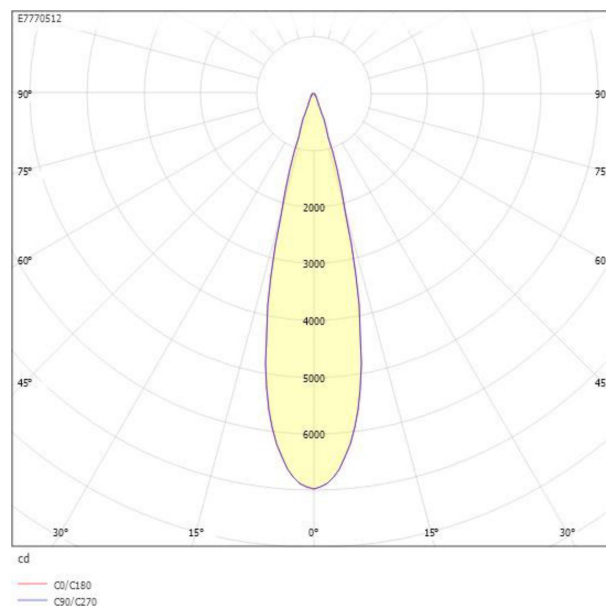

Ljusfördelningskurva

UGR-tabell

Beräkning av bländning enligt UGR												
Tak	30	70	70	50	50	80	70	70	50	50	30	30
Vägg	60	50	30	50	30	60	50	30	50	30	60	50
Golv	30	20	20	20	20	30	20	20	20	20	30	20
Rumstorlek	Blickriktning tvärs till tvärsavel					Blickriktning längs till tvärsavel						
X												
Y												
2H	2H	4,2	6,0	6,7	6,2	6,9	4,2	6,0	6,7	6,2	6,9	4,2
	3H	4,4	6,2	6,9	6,5	7,1	4,4	6,2	6,9	6,5	7,1	4,4
	4H	4,4	6,2	6,8	6,5	7,1	4,4	6,2	6,8	6,5	7,1	4,4
	6H	4,3	6,2	6,7	6,5	7,0	4,3	6,2	6,7	6,5	7,0	4,3
	8H	4,2	6,1	6,6	6,5	6,9	4,2	6,1	6,6	6,5	6,9	4,2
	12H	4,2	6,1	6,6	6,4	6,9	4,2	6,1	6,6	6,4	6,9	4,2
4H	2H	4,4	6,3	6,8	6,6	7,1	4,4	6,3	6,8	6,6	7,1	4,4
	3H	4,6	6,5	7,0	6,9	7,3	4,6	6,5	7,0	6,9	7,3	4,6
	4H	4,6	6,5	6,9	6,9	7,3	4,6	6,5	6,9	6,9	7,3	4,6
	6H	4,5	6,4	6,8	6,8	7,2	4,5	6,4	6,8	6,8	7,2	4,5
	8H	4,5	6,4	6,7	6,8	7,1	4,5	6,4	6,7	6,8	7,1	4,5
	12H	4,4	6,4	6,7	6,8	7,1	4,4	6,4	6,7	6,8	7,1	4,4
8H	4H	4,5	6,4	6,7	6,8	7,1	4,5	6,4	6,7	6,8	7,1	4,5
	6H	4,4	6,4	6,6	6,8	7,0	4,4	6,4	6,6	6,8	7,0	4,4
	8H	4,3	6,3	6,5	6,8	7,0	4,3	6,3	6,5	6,8	7,0	4,3
	12H	4,3	6,3	6,4	6,8	6,9	4,3	6,3	6,4	6,8	6,9	4,3
12H	4H	4,4	6,4	6,7	6,8	7,1	4,4	6,4	6,7	6,8	7,1	4,4
	6H	4,3	6,3	6,5	6,8	7,0	4,3	6,3	6,5	6,8	7,0	4,3
	8H	4,3	6,3	6,4	6,8	6,9	4,3	6,3	6,4	6,8	6,9	4,3
Variation av åskådarposition för tvärsavstånd S												
S = 1,0H	+0,6 / -0,8					+0,6 / -0,8						
S = 1,5H	+1,3 / -2,2					+1,3 / -2,2						
S = 2,0H	+2,4 / -5,1					+2,4 / -5,1						
Standardtabell	BND1					BND1						
Korrektionsfaktor	-11,7					-11,7						
Korrigerade bländindikerare relaterade till totalt ljusflöde