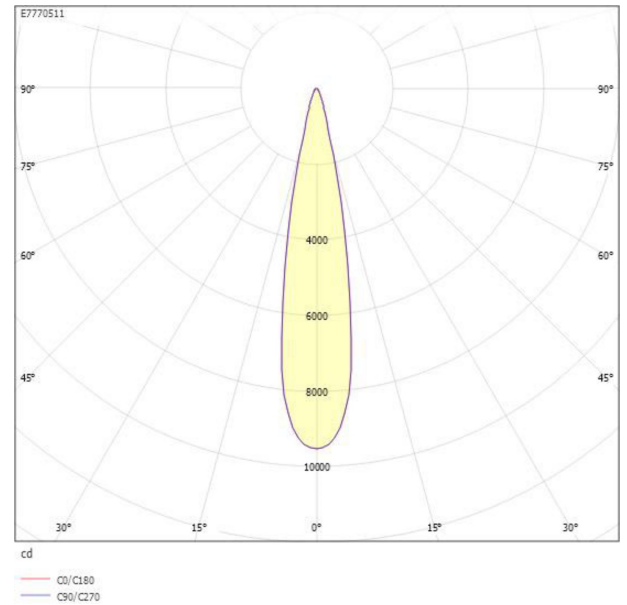

Ljusfördelningskurva

UGR-tabell

Beräkning av bländning enligt UGR											
Tak	80	70	70	50	50	80	70	70	50	50	
Vägg	60	50	30	50	30	60	50	30	50	30	
Golv	30	20	20	20	20	30	20	20	20	20	
Rumstorlek:	Blickriktning tvärs till tvärsaxel					Blickriktning längs till tvärsaxel					
X											
Y											
2H	2H	7,3	9,1	9,9	9,4	10,1	7,3	9,1	9,9	9,4	10,1
3H	2H	7,6	9,4	10,1	9,7	10,3	7,6	9,4	10,1	9,7	10,3
4H	2H	7,5	9,4	10,0	9,7	10,3	7,5	9,4	10,0	9,7	10,3
6H	2H	7,5	9,3	9,9	9,7	10,2	7,5	9,3	9,9	9,7	10,2
8H	2H	7,4	9,3	9,8	9,6	10,1	7,4	9,3	9,8	9,6	10,1
12H	2H	7,4	9,3	9,8	9,6	10,1	7,4	9,3	9,8	9,6	10,1
4H	3H	7,5	9,4	10,0	9,7	10,2	7,5	9,4	10,0	9,7	10,2
3H	3H	7,8	9,7	10,2	10,0	10,5	7,8	9,7	10,2	10,0	10,5
4H	3H	7,8	9,7	10,1	10,0	10,4	7,8	9,7	10,1	10,0	10,4
6H	3H	7,7	9,6	10,0	10,0	10,3	7,7	9,6	10,0	10,0	10,3
8H	3H	7,6	9,6	9,9	10,0	10,3	7,6	9,6	9,9	10,0	10,3
12H	3H	7,6	9,5	9,8	10,0	10,2	7,6	9,5	9,8	10,0	10,2
8H	4H	7,6	9,6	9,9	10,0	10,3	7,6	9,6	9,9	10,0	10,3
6H	4H	7,6	9,5	9,8	10,0	10,2	7,6	9,5	9,8	10,0	10,2
8H	4H	7,5	9,5	9,7	10,0	10,1	7,5	9,5	9,7	10,0	10,1
12H	4H	7,4	9,4	9,6	9,9	10,1	7,4	9,4	9,6	9,9	10,1
12H	4H	7,6	9,6	9,8	10,0	10,2	7,6	9,6	9,8	10,0	10,2
6H	4H	7,5	9,5	9,7	9,9	10,1	7,5	9,5	9,7	9,9	10,1
8H	4H	7,4	9,4	9,6	9,9	10,1	7,4	9,4	9,6	9,9	10,1
Variation av åskådarposition för tvärsaxel S											
S = 1,0H	+0,9 / -1,1					+0,9 / -1,1					
S = 1,5H	+2,0 / -2,3					+2,0 / -2,3					
S = 2,0H	+3,4 / -4,6					+3,4 / -4,6					
Standardtabell	BK01					BK01					
Korrektionsfaktor	-8,5					-8,5					
Korrigerade bländindikatorer relaterade till totalt ljusflöde