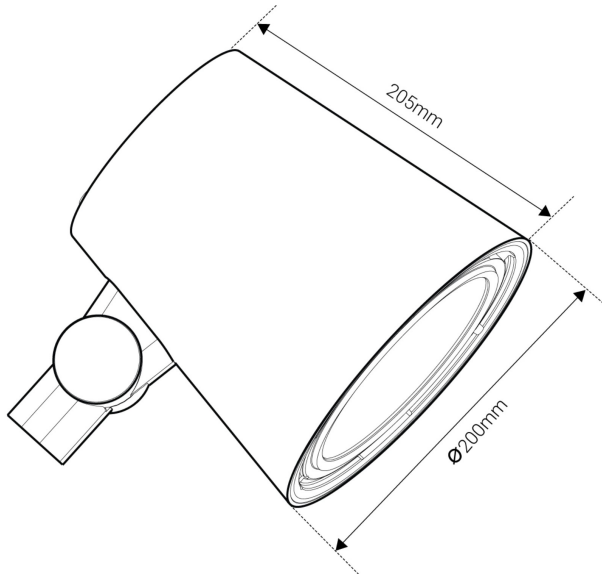

Måttritning