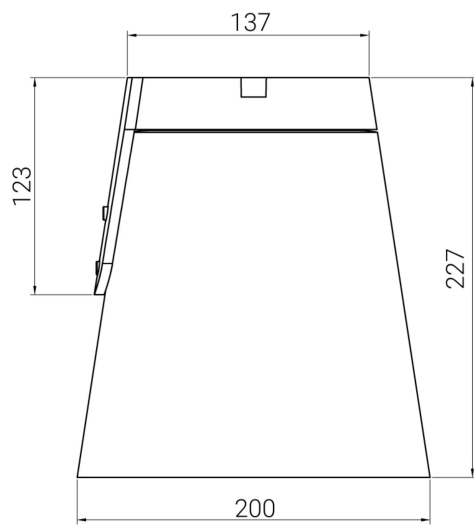

Måttitning