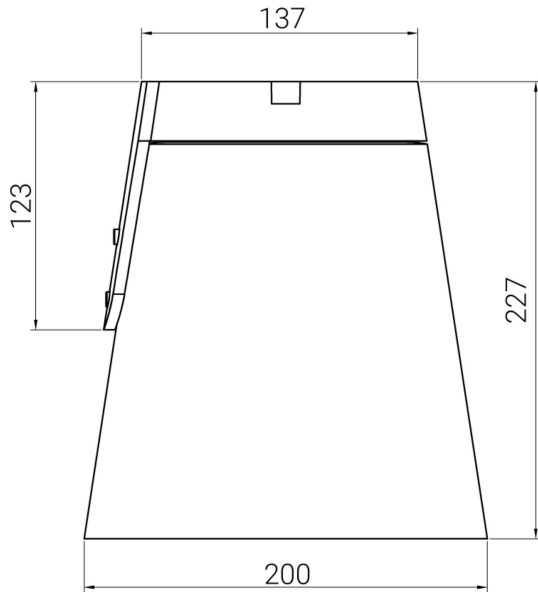

Måttritning