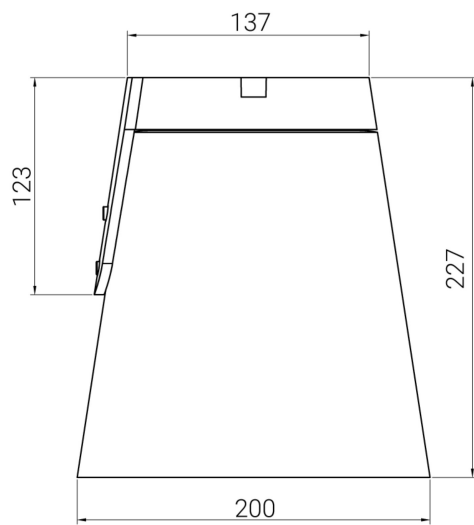

Måttitning