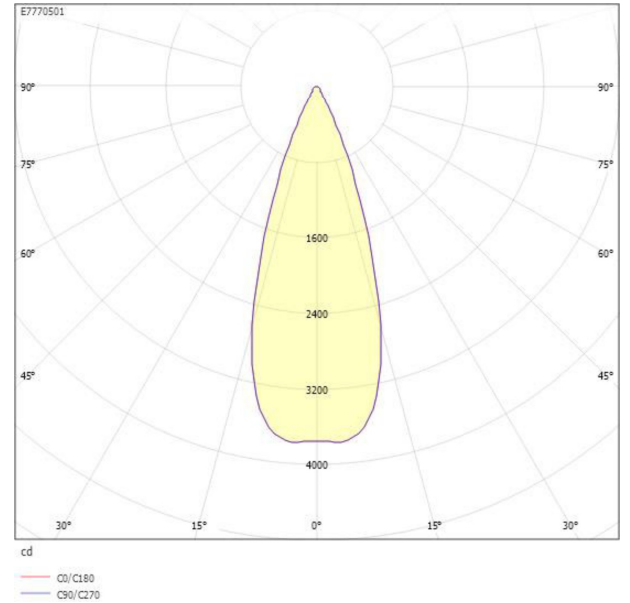

Ljusfördelningskurva

UGR-tabell

Beräkning av bländning enligt UGR											
Tak	80	70	70	50	50	80	70	70	50	50	
Vägg	60	50	30	50	30	60	50	30	50	30	
Golv	30	20	20	20	20	30	20	20	20	20	
Rumstorlek	Bildriktning tvärs till tvärsavel					Bildriktning längs till tvärsavel					
X											
Y											
2H	2H	5,6	7,4	8,1	7,6	8,3	5,6	7,4	8,1	7,6	8,3
	3H	5,7	7,6	8,2	7,8	8,4	5,7	7,6	8,2	7,8	8,4
	4H	5,7	7,5	8,1	7,8	8,4	5,7	7,5	8,1	7,8	8,4
	6H	5,6	7,5	8,0	7,8	8,3	5,6	7,5	8,0	7,8	8,3
	8H	5,5	7,4	8,0	7,8	8,2	5,5	7,4	8,0	7,8	8,2
12H	5,5	7,4	7,9	7,7	8,2	5,5	7,4	7,9	7,7	8,2	
4H	2H	5,8	7,6	8,2	7,9	8,5	5,8	7,6	8,2	7,9	8,5
	3H	5,9	7,8	8,3	8,2	8,6	5,9	7,8	8,3	8,2	8,6
	4H	5,9	7,8	8,2	8,2	8,6	5,9	7,8	8,2	8,2	8,6
	6H	5,8	7,7	8,1	8,1	8,5	5,8	7,7	8,1	8,1	8,5
	8H	5,7	7,7	8,0	8,1	8,4	5,7	7,7	8,0	8,1	8,4
12H	5,7	7,7	7,9	8,1	8,3	5,7	7,7	7,9	8,1	8,3	
8H	4H	5,8	7,7	8,0	8,1	8,4	5,8	7,7	8,0	8,1	8,4
	6H	5,7	7,6	7,9	8,1	8,3	5,7	7,6	7,9	8,1	8,3
	8H	5,6	7,6	7,8	8,1	8,2	5,6	7,6	7,8	8,1	8,2
	12H	5,6	7,5	7,7	8,0	8,2	5,6	7,5	7,7	8,0	8,2
12H	4H	5,7	7,7	7,9	8,1	8,3	5,7	7,7	7,9	8,1	8,3
	6H	5,6	7,6	7,8	8,1	8,2	5,6	7,6	7,8	8,1	8,2
	8H	5,6	7,5	7,7	8,0	8,2	5,6	7,5	7,7	8,0	8,2
Variation av bakårlposition för tvärsavel S											
S = 1,0H	+1,5 / -0,6					+1,5 / -0,6					
S = 1,5H	+2,8 / -2,3					+2,8 / -2,3					
S = 2,0H	+4,3 / -5,5					+4,3 / -5,5					
Standardtabell	BND1					BND1					
Korrektionsfaktor	-10,4					-10,4					
Korrigerade bländindikatorer relaterade till totalt ljusflöde