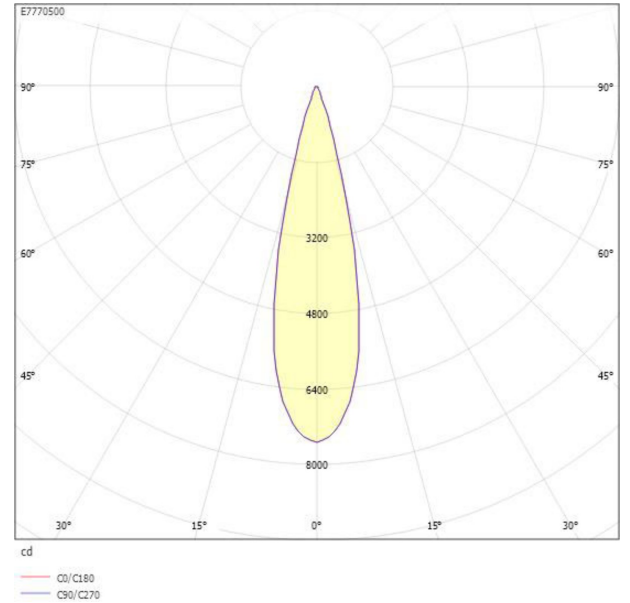

**Ljustekniska data**

Armaturljusflöde	4040 lm
Bibehållet ljusflöde vid genomsnittlig livslängd 100 000 tim (25 °C omgivning)	90 %
Bibehållet ljusflöde vid genomsnittlig livslängd 50 000 tim (25 °C omgivning)	95 %
Flimmervärde Pst LM	0.2
Färgbeständighet (McAdam ellipse)	SDCM3
Färgtemperatur	4000 K
Färgåtergivningningsindex (CRI)	90-100
Justering av ljusflöde	Steglöst reglerbar
Ljusflöde	1630...4040 lm
Ljusfördelning	Symmetrisk
Ljuskälla	LED utbytbar
Ljustuttag	Direkt
Nominell omgivande temperatur enligt IEC62722-2-1	-40...45 °C
Spredningsvinkel	Mediumstrålande 20-40°
Stroboskopeffektvärde SVM	0.1
<b>Elektriska data</b>	
Antal don MCB B10A	10
Antal don MCB B16A	16
Antal don MCB C10A	17
Antal don MCB C16A	27
Distortion (THD)	15
Driftdon	LED-drivdon konstantström
Drivdon ingår	Ja
Effektfaktor	0.95
Ljusutbyte	144 lm/W
Max. systemeffekt	31 W
Märkspänning från/till	220...240 V
Nominell ström	300...700 mA
Spänningstyp	AC

## Måttritning

## Ljusfördelningskurva