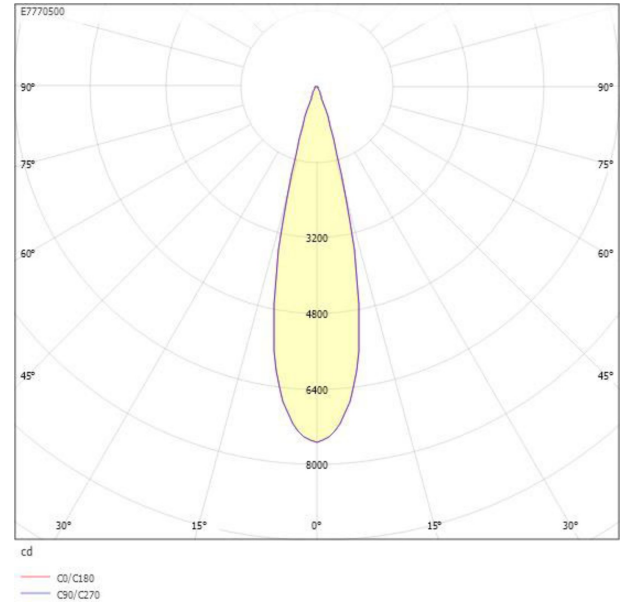

**Ljustekniska data**

Armaturljusflöde	4040 lm
Bibehållet ljusflöde vid genomsnittlig livslängd 100 000 tim (25 °C omgivning)	90 %
Bibehållet ljusflöde vid genomsnittlig livslängd 50 000 tim (25 °C omgivning)	95 %
Flimmervärde Pst LM	0.2
Färgbeständighet (McAdam ellipse)	SDCM3
Färgtemperatur	4000 K
Färgåtergivningindex (CRI)	90-100
Justering av ljusflöde	Steglöst reglerbar
Ljusflöde	1630...4040 lm
Ljusfördelning	Symmetrisk
Ljuskälla	LED utbytbar
Ljustuttag	Direkt
Nominell omgivande temperatur enligt IEC62722-2-1	-40...45 °C
Spredningsvinkel	Mediumstrålande 20-40°
Stroboskopeffektvärde SVM	0.1
<b>Elektriska data</b>	
Antal don MCB B10A	10
Antal don MCB B16A	16
Antal don MCB C10A	17
Antal don MCB C16A	27
Distortion (THD)	15
Driftdon	LED-drivdon konstantström
Drivdon ingår	Ja
Effektfaktor	0.95
Ljusutbyte	144 lm/W
Max. systemeffekt	31 W
Märkspänning från/till	220...240 V
Nominell ström	300...700 mA
Spänningstyp	AC

## Måttritning

## Ljusfördelningskurva