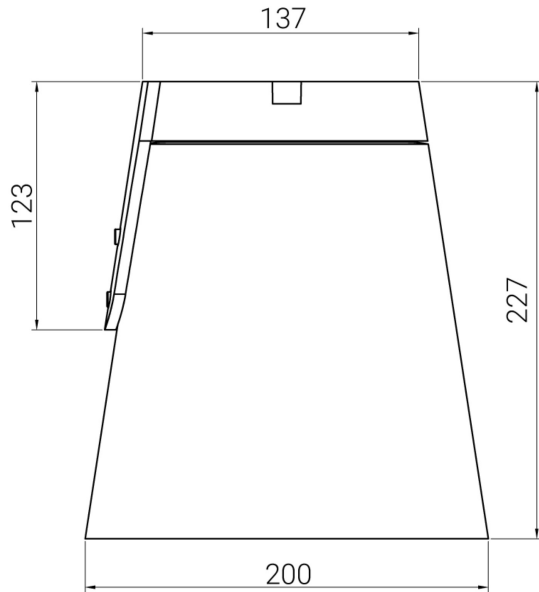

## CREO TAK SVART 25° 4K

E7770500

Creo är en kompakt takarmatur i stilren design, som används för att skapa kreativa ljusmiljöer. Passar utmärkt i entréer, shoppingcenter, eller gångtunnlar. Creo finns med olika spridningsvinklar och har ett ställbart ljusflöde i tre lägen LO/MO/HO ca 1500lm/2500lm/3700lm. Stomme av lackerad gjuten, återvunnen aluminium med skärm av härdat skyddsglas. Korrosionsklass C5. Creo är modulärt uppbyggd, vilket gör armaturen enkel att underhålla och återvinna. Monteras i dikt tak med medföljande takfäste. 1st kabelinledning ovanifrån och 2st från sidan för utanpåliggande kabel (knock-out). Armaturen levereras med 8 m anslutningskabel 3x1 mm<sup>2</sup>. Avskärmningsring i olika varianter finns som tillbehör, beställs separat. Godkänd omgivningstemperatur -40°C till +50°C. Armaturen är bestyckad med överspänningsskydd på 10 kV. Dimbar med extern dimmer med bakkantsreglering. Lm/W som anges är beräknat på LO (Low Output). För ljusdatafiler med samtliga tillbehör vänligen ladda ner Cardi:s DIALux Plugin in här; <https://www.cardi.se/nedladdning/dialux>

**Elektriska data (forts)**

Utbytbar drivdon	Ja
Höjd/djup	207 mm
Ytterdiameter	200 mm
Bakkantsdimring	Ja
Bluetoothstyrd	Nej
Dimmer med tryckknapp	Nej
Dimning DALI-2	Nej
Framkantsdimring	Nej
Integrerad dimning	Nej
Kapslingsklass (IP)	IP65
Skyddsklass	I
Slagtålighet (IK)	IK09
Anslutningstyp	Fri ände
Antal poler	3
Justerbarhet	Svängbar
Kapslingsfärg	Svart
Ledararea.	1 mm <sup>2</sup>
Lämplig för takmontering	Ja
Lämplig för ytmontage	Ja
Material kapsling	Aluminium
Material kupa	Glas, transparent
Med ljuskälla	Ja
Med rörelsesensor	Nej
RAL-nummer	9005
Typ av kabeldragning	Avslutning
Vikt	2.1 kg
Ytskydd/Behandling	Med pulverlack

## Måttritning