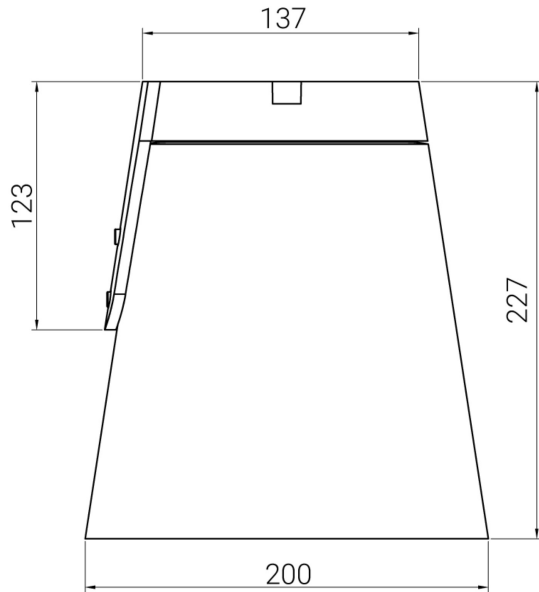

## CREO TAK SVART 38° 3K

E7770497

Creo är en kompakt takarmatur i stilren design, som används för att skapa kreativa ljusmiljöer. Passar utmärkt i entréer, shoppingcenter, eller gångtunnlar. Creo finns med olika spridningsvinklar och har ett ställbart ljusflöde i tre lägen LO/MO/HO ca 1500lm/2500lm/3700lm. Stomme av lackerad gjuten, återvunnen aluminium med skärm av härdat skyddsglas. Korrosionsklass C5. Creo är modulärt uppbyggd, vilket gör armaturen enkel att underhålla och återvinna. Monteras dikt tak med medföljande takfäste. 1st kabelinföring ovanifrån och 2st från sidan för utanpåliggande kabel (knock-out). Armaturen levereras med 8 m anslutningskabel 3x1 mm<sup>2</sup>. Avskärmningsring i olika varianter finns som tillbehör, beställs separat. Godkänd omgivningstemperatur -40°C till +50°C. Armaturen är bestyckad med överspänningsskydd på 10 kV. Dimbar med extern dimmer med bakkantsreglering. Lm/W som anges är beräknat på LO (Low Output). För ljusdatafiler med samtliga tillbehör vänligen ladda ner Cardi:s DIALux Plugin in här; <https://www.cardi.se/nedladdning/dialux>

**Elektriska data (forts)**

Utbytbar drivdon	Ja
Höjd/djup	207 mm
Ytterdiameter	200 mm
Bakkantsdimring	Ja
Bluetoothstyrd	Nej
Dimmer med tryckknapp	Nej
Dimning DALI-2	Nej
Framkantsdimring	Nej
Integrerad dimning	Nej
Kapslingsklass (IP)	IP65
Skyddsklass	I
Slagtålighet (IK)	IK09
Anslutningstyp	Fri ände
Antal poler	3
Justerbarhet	Svängbar
Kapslingsfärg	Svart
Ledararea.	1 mm <sup>2</sup>
Lämplig för takmontering	Ja
Lämplig för ytmontage	Ja
Material kapsling	Aluminium
Material kupa	Glas, transparent
Med ljuskälla	Ja
Med rörelsesensor	Nej
RAL-nummer	9005
Typ av kabeldragning	Avslutning
Vikt	2.1 kg
Ytskydd/Behandling	Med pulverlack

## Måttritning