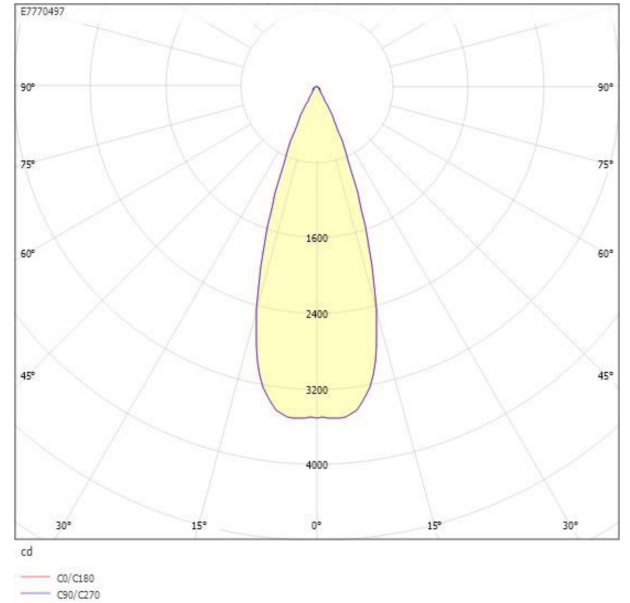

**Ljustekniska data**

Armaturljusflöde	3670 lm
Bibehållet ljusflöde vid genomsnittlig livslängd 100 000 tim (25 °C omgivning)	90 %
Bibehållet ljusflöde vid genomsnittlig livslängd 50 000 tim (25 °C omgivning)	95 %
Flimmervärde Pst LM	0.2
Färgbeständighet (McAdam ellipse)	SDCM3
Färgtemperatur	3000 K
Färgåtergivningindex (CRI)	90-100
Justering av ljusflöde	Steglöst reglerbar
Ljusflöde	1520...3670 lm
Ljusfördelning	Symmetrisk
Ljuskälla	LED utbytbar
Ljustuttag	Direkt
Nominell omgivande temperatur enligt IEC62722-2-1	-40...45 °C
Spredningsvinkel	Mediumstrålande 20-40°
Stroboskopeffektvärde SVM	0.1
<b>Elektriska data</b>	
Antal don MCB B10A	10
Antal don MCB B16A	16
Antal don MCB C10A	17
Antal don MCB C16A	27
Distortion (THD)	15
Driftdon	LED-drivdon konstantström
Drivdon ingår	Ja
Effektfaktor	0.95
Ljusutbyte	135 lm/W
Max. systemeffekt	31 W
Märkspänning från/till	220...240 V
Nominell ström	300...700 mA
Spänningstyp	AC

## Måttritning

## Ljusfördelningskurva