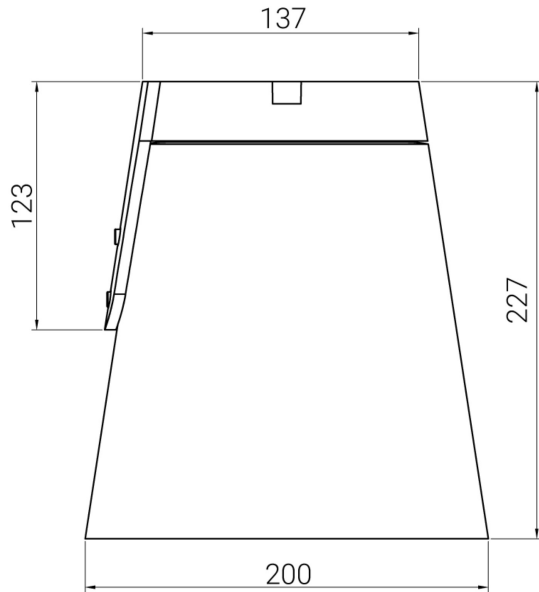

Måttritning