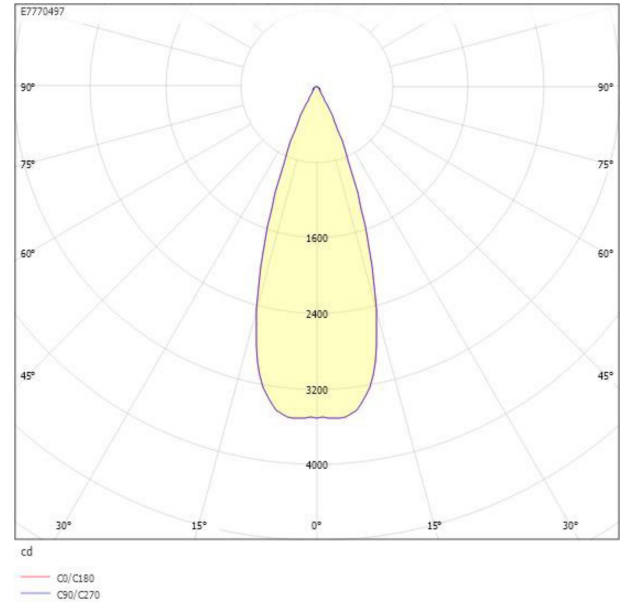

Ljusfördelningskurva

UGR-tabell

Beräkning av bländning enligt UGR												
Tak		80	70	70	50	50	80	70	70	50	50	
Vägg		60	50	30	50	30	60	50	30	50	30	
Golv		30	20	20	20	20	30	20	20	20	20	
Rumstorlek		Bildriktning tvärs till tvärsavel					Bildriktning längs till tvärsavel					
X	Y											
2H	2H	5,3	7,1	7,8	7,4	8,0	5,3	7,1	7,8	7,4	8,0	
	3H	5,5	7,3	8,0	7,6	8,2	5,5	7,3	8,0	7,6	8,2	
	4H	5,4	7,3	7,9	7,6	8,1	5,4	7,3	7,9	7,6	8,1	
	6H	5,3	7,2	7,8	7,5	8,0	5,3	7,2	7,8	7,5	8,0	
	8H	5,3	7,2	7,7	7,5	8,0	5,3	7,2	7,7	7,5	8,0	
12H	5,3	7,1	7,6	7,5	8,0	5,3	7,1	7,6	7,5	8,0		
4H	2H	5,5	7,4	8,0	7,7	8,2	5,5	7,4	8,0	7,7	8,2	
	3H	5,7	7,6	8,1	7,9	8,4	5,7	7,6	8,1	7,9	8,4	
	4H	5,6	7,5	8,0	7,9	8,3	5,6	7,5	8,0	7,9	8,3	
	6H	5,6	7,5	7,8	7,9	8,2	5,6	7,5	7,8	7,9	8,2	
	8H	5,5	7,5	7,8	7,9	8,2	5,5	7,5	7,8	7,9	8,2	
12H	5,5	7,4	7,7	7,8	8,1	5,5	7,4	7,7	7,8	8,1		
8H	4H	5,5	7,5	7,8	7,9	8,2	5,5	7,5	7,8	7,9	8,2	
	6H	5,4	7,4	7,6	7,8	8,1	5,4	7,4	7,6	7,8	8,1	
	8H	5,4	7,4	7,6	7,8	8,0	5,4	7,4	7,6	7,8	8,0	
	12H	5,3	7,3	7,5	7,8	7,9	5,3	7,3	7,5	7,8	7,9	
	12H	4H	5,5	7,4	7,7	7,9	8,1	5,5	7,4	7,7	7,9	8,1
6H		5,4	7,4	7,6	7,8	8,0	5,4	7,4	7,6	7,8	8,0	
8H		5,3	7,3	7,5	7,8	7,9	5,3	7,3	7,5	7,8	7,9	
Variation av bakådrposition för tvärsavstånd S												
S = 1,0H		+1,5 / -0,6					+1,5 / -0,6					
S = 1,5H		+2,8 / -2,3					+2,8 / -2,3					
S = 2,0H		+4,3 / -5,5					+4,3 / -5,5					
Standardtabell		BKD1					BKD1					
Korrektionsfaktor		-10,6					-10,6					
Korrigerade bländindikatorer relaterade till totalt ljusflöde