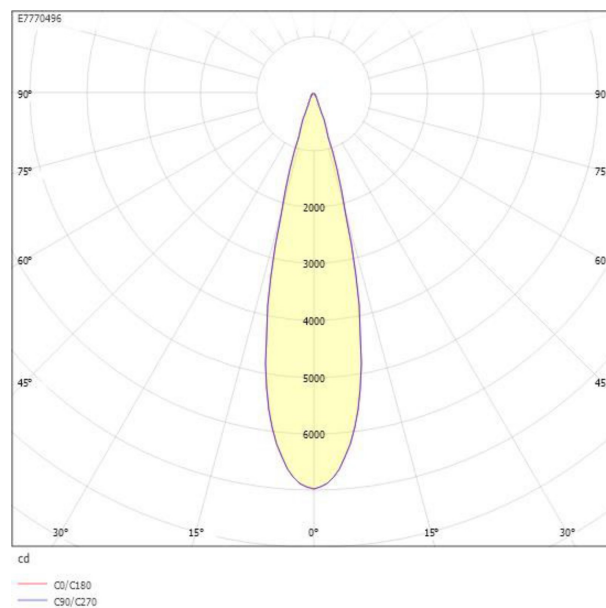

Ljusfördelningskurva

UGR-tabell

Beräkning av bländning enligt UGR												
Tak	80	70	70	50	50	80	70	70	50	50	50	
Vägg	60	50	30	50	30	60	50	30	50	30	30	
Golv	30	20	20	20	20	30	20	20	20	20	20	
Rumstorlek	Bildriktning tvärs till tvärsavel					Bildriktning längs till tvärsavel						
X	Y											
2H	2H	4,2	6,0	6,7	6,2	6,9	4,2	6,0	6,7	6,2	6,9	
	3H	4,4	6,2	6,9	6,5	7,1	4,4	6,2	6,9	6,5	7,1	
	4H	4,4	6,2	6,8	6,5	7,1	4,4	6,2	6,8	6,5	7,1	
	6H	4,3	6,2	6,7	6,5	7,0	4,3	6,2	6,7	6,5	7,0	
	8H	4,2	6,1	6,6	6,5	6,9	4,2	6,1	6,6	6,5	6,9	
12H	4,2	6,1	6,6	6,4	6,9	4,2	6,1	6,6	6,4	6,9		
4H	2H	4,4	6,3	6,8	6,6	7,1	4,4	6,3	6,8	6,6	7,1	
	3H	4,6	6,5	7,0	6,9	7,3	4,6	6,5	7,0	6,9	7,3	
	4H	4,6	6,5	6,9	6,9	7,3	4,6	6,5	6,9	6,9	7,3	
	6H	4,5	6,4	6,8	6,8	7,2	4,5	6,4	6,8	6,8	7,2	
	8H	4,5	6,4	6,7	6,8	7,1	4,5	6,4	6,7	6,8	7,1	
12H	4,4	6,4	6,7	6,8	7,1	4,4	6,4	6,7	6,8	7,1		
8H	4H	4,5	6,4	6,7	6,8	7,1	4,5	6,4	6,7	6,8	7,1	
	6H	4,4	6,4	6,6	6,8	7,0	4,4	6,4	6,6	6,8	7,0	
	8H	4,3	6,3	6,5	6,8	7,0	4,3	6,3	6,5	6,8	7,0	
	12H	4,3	6,3	6,4	6,8	6,9	4,3	6,3	6,4	6,8	6,9	
	12H	4H	4,4	6,4	6,7	6,8	7,1	4,4	6,4	6,7	6,8	7,1
6H		4,3	6,3	6,5	6,8	7,0	4,3	6,3	6,5	6,8	7,0	
8H		4,3	6,3	6,4	6,8	6,9	4,3	6,3	6,4	6,8	6,9	
Variation av bakådrposition för tvärsavel S												
S = 1,0H	+0,6 / -0,8					+0,6 / -0,8						
S = 1,5H	+1,3 / -2,2					+1,3 / -2,2						
S = 2,0H	+2,4 / -5,1					+2,4 / -5,1						
Standardtabell	BKD1					BKD1						
Korrektionsfaktor	-11,7					-11,7						
Korrigerade bländindikatorer relaterade till totalt ljusflöde