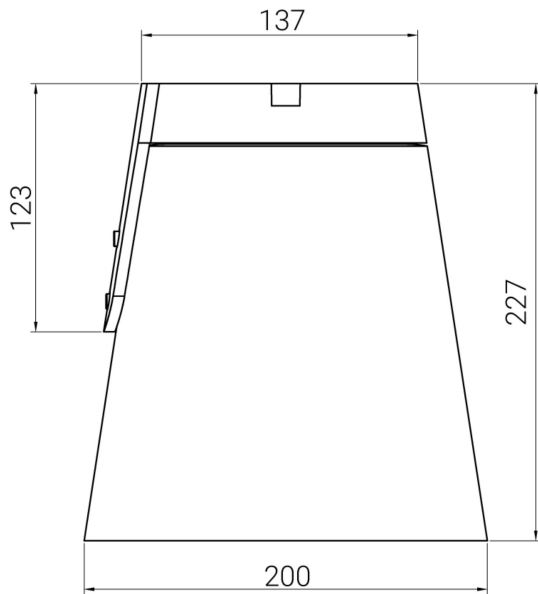

## CREO TAK SVART 25° 3K

E7770496

Creo är en kompakt takarmatur i stilren design, som används för att skapa kreativa ljusmiljöer. Passar utmärkt i entréer, shoppingcenter, eller gångtunnlar. Creo finns med olika spridningsvinklar och har ett ställbart ljusflöde i tre lägen LO/MO/HO ca 1500lm/2500lm/3700lm. Stomme av lackerad gjuten, återvunnen aluminium med skärm av härdat skyddsglas. Korrosionsklass C5. Creo är modulärt uppbyggd, vilket gör armaturen enkel att underhålla och återvinna. Monteras dikt tak med medföljande takfäste. 1st kabelinledning ovanifrån och 2st från sidan för utanpåliggande kabel (knock-out). Armaturen levereras med 8 m anslutningskabel 3x1 mm<sup>2</sup>. Avskärmningsring i olika varianter finns som tillbehör, beställs separat. Godkänd omgivningstemperatur -40°C till +50°C. Armaturen är bestyckad med överspänningsskydd på 10 kV. Dimbar med extern dimmer med bakkantsreglering. Lm/W som anges är beräknat på LO (Low Output). För ljusdatafiler med samtliga tillbehör vänligen ladda ner Cardi:s DIALux Plugin in här; <https://www.cardi.se/nedladdning/dialux>

**Elektriska data (forts)**

Utbytbar drivdon	Ja
Höjd/djup	207 mm
Ytterdiameter	200 mm
Bakkantsdimring	Ja
Bluetoothstyrd	Nej
Dimmer med tryckknapp	Nej
Dimning DALI-2	Nej
Framkantsdimring	Nej
Integrerad dimning	Nej
Kapslingsklass (IP)	IP65
Skyddsklass	I
Slagtålighet (IK)	IK09
Anslutningstyp	Fri ände
Antal poler	3
Justerbarhet	Svängbar
Kapslingsfärg	Svart
Ledararea.	1 mm <sup>2</sup>
Lämplig för takmontering	Ja
Lämplig för ytmontage	Ja
Material kapsling	Aluminium
Material kupa	Glas, transparent
Med ljuskälla	Ja
Med rörelsesensor	Nej
RAL-nummer	9005
Typ av kabeldragning	Avslutning
Vikt	2.1 kg
Ytskydd/Behandling	Med pulverlack

## Måttritning