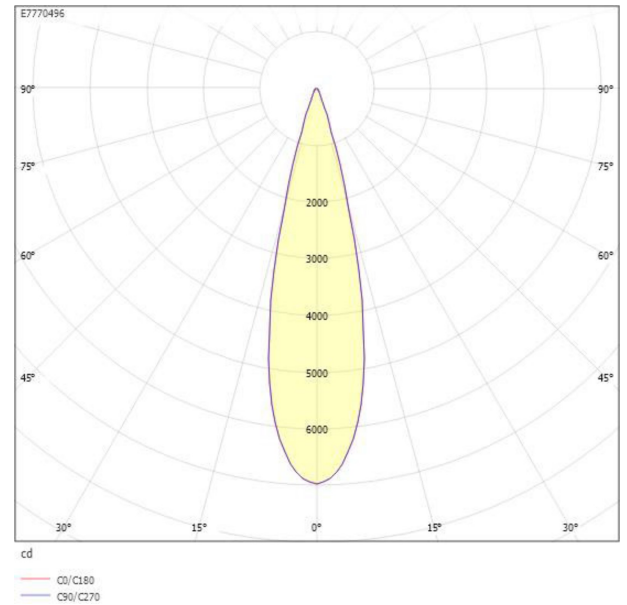

**Ljustekniska data**

Armaturljusflöde	3800 lm
Bibehållet ljusflöde vid genomsnittlig livslängd 100 000 tim (25 °C omgivning)	90 %
Bibehållet ljusflöde vid genomsnittlig livslängd 50 000 tim (25 °C omgivning)	95 %
Flimmervärde Pst LM	0.2
Färgbeständighet (McAdam ellipse)	SDCM3
Färgtemperatur	3000 K
Färgåtergivningindex (CRI)	90-100
Justering av ljusflöde	Steglöst reglerbar
Ljusflöde	1515...3800 lm
Ljusfördelning	Symmetrisk
Ljuskälla	LED utbytbar
Ljustuttag	Direkt
Nominell omgivande temperatur enligt IEC62722-2-1	-40...45 °C
Spredningsvinkel	Mediumstrålande 20-40°
Stroboskopeffektvärde SVM	0.1
<b>Elektriska data</b>	
Antal don MCB B10A	10
Antal don MCB B16A	16
Antal don MCB C10A	17
Antal don MCB C16A	27
Distortion (THD)	15
Driftdon	LED-drivdon konstantström
Drivdon ingår	Ja
Effektfaktor	0.95
Ljusutbyte	134 lm/W
Max. systemeffekt	31 W
Märkspänning från/till	220...240 V
Nominell ström	300...700 mA
Spänningstyp	AC

## Måttritning

## Ljusfördelningskurva