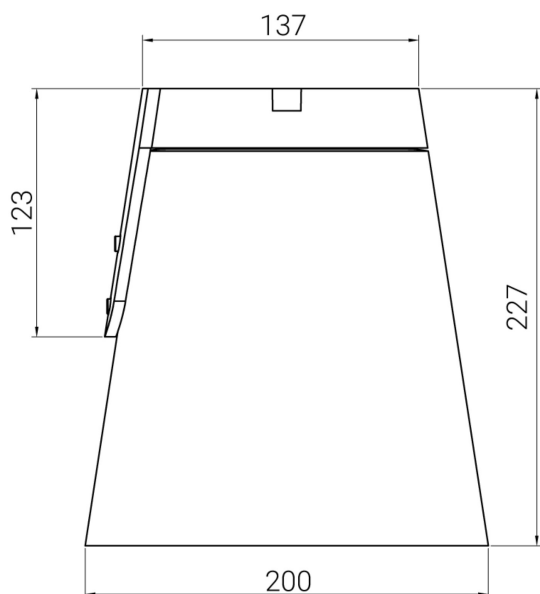

Måttritning