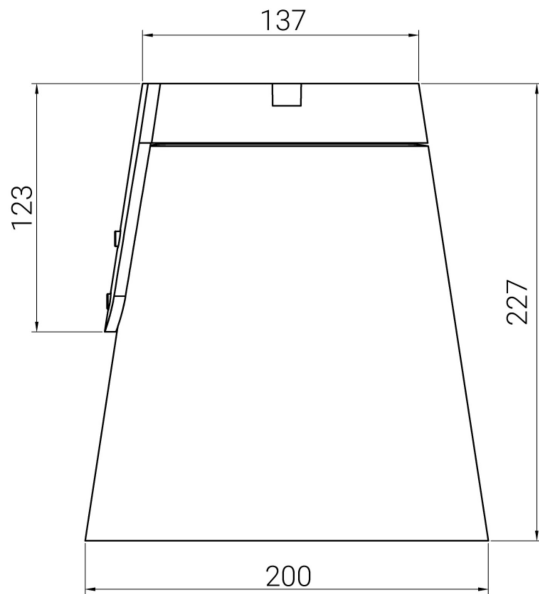

## CREO TAK SVART 18° 3K

E7770495

Creo är en kompakt takarmatur i stilren design, som används för att skapa kreativa ljusmiljöer. Passar utmärkt i entréer, shoppingcenter, eller gångtunnlar. Creo finns med olika spridningsvinklar och har ett ställbart ljusflöde i tre lägen LO/MO/HO ca 1500lm/2500lm/3700lm. Stomme av lackerad gjuten, återvunnen aluminium med skärm av härdat skyddsglas. Korrosionsklass C5. Creo är modulärt uppbyggd, vilket gör armaturen enkel att underhålla och återvinna. Monteras dikt tak med medföljande takfäste. 1st kabelinledning ovanifrån och 2st från sidan för utanpåliggande kabel (knock-out). Armaturen levereras med 8 m anslutningskabel 3x1 mm<sup>2</sup>. Avskärmningsring i olika varianter finns som tillbehör, beställs separat. Godkänd omgivningstemperatur -40°C till +50°C. Armaturen är bestyckad med överspänningsskydd på 10 kV. Dimbar med extern dimmer med bakkantsreglering. Lm/W som anges är beräknat på LO (Low Output). För ljusdatafiler med samtliga tillbehör vänligen ladda ner Cardi:s DIALux Plugin in här; <https://www.cardi.se/nedladdning/dialux>

**Elektriska data (forts)**

Utbytbar drivdon	Ja
Höjd/djup	207 mm
Ytterdiameter	200 mm
Bakkantsdimring	Ja
Bluetoothstyrd	Nej
Dimmer med tryckknapp	Nej
Dimning DALI-2	Nej
Framkantsdimring	Nej
Integrerad dimning	Nej
Kapslingsklass (IP)	IP65
Skyddsklass	I
Slagtålighet (IK)	IK09
Anslutningstyp	Fri ände
Antal poler	3
Justerbarhet	Svängbar
Kapslingsfärg	Svart
Ledararea.	1 mm <sup>2</sup>
Lämplig för takmontering	Ja
Lämplig för ytmontage	Ja
Material kapsling	Aluminium
Material kupa	Glas, transparent
Med ljuskälla	Ja
Med rörelsesensor	Nej
RAL-nummer	9005
Typ av kabeldragning	Avslutning
Vikt	2.1 kg
Ytskydd/Behandling	Med pulverlack

## Måttritning