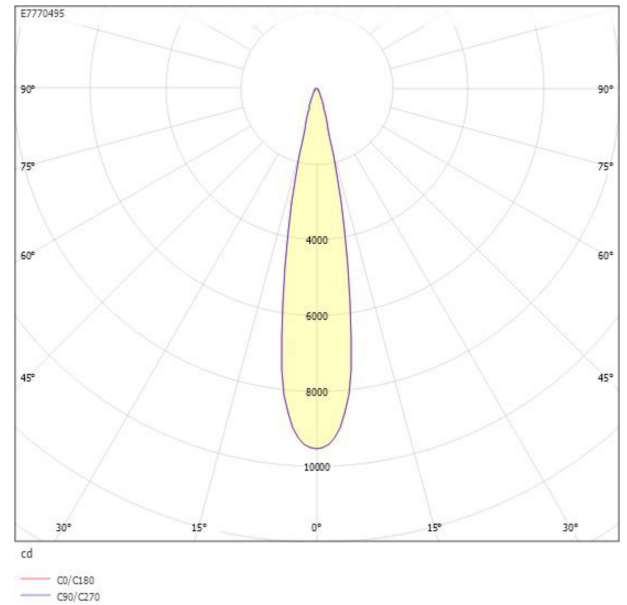

**Ljustekniska data**

Armaturljusflöde	3590 lm
Bibehållet ljusflöde vid genomsnittlig livslängd 100 000 tim (25 °C omgivning)	90 %
Bibehållet ljusflöde vid genomsnittlig livslängd 50 000 tim (25 °C omgivning)	95 %
Flimmervärde Pst LM	0.2
Färgbeständighet (McAdam ellipse)	SDCM3
Färgtemperatur	3000 K
Färgåtergivningningsindex (CRI)	90-100
Justering av ljusflöde	Steglöst reglerbar
Ljusflöde	1475...3590 lm
Ljusfördelning	Symmetrisk
Ljuskälla	LED utbytbar
Ljustuttag	Direkt
Nominell omgivande temperatur enligt IEC62722-2-1	-40...45 °C
Spridningsvinkel	Smalstrålande 10-20°
Stroboskopeffektvärde SVM	0.1
<b>Elektriska data</b>	
Antal don MCB B10A	10
Antal don MCB B16A	16
Antal don MCB C10A	17
Antal don MCB C16A	27
Distortion (THD)	15
Driftdon	LED-drivdon konstantström
Drivdon ingår	Ja
Effektfaktor	0.95
Ljusutbyte	130 lm/W
Max. systemeffekt	31 W
Märkspänning från/till	220...240 V
Nominell ström	300...700 mA
Spänningstyp	AC

## Måttritning

## Ljusfördelningskurva