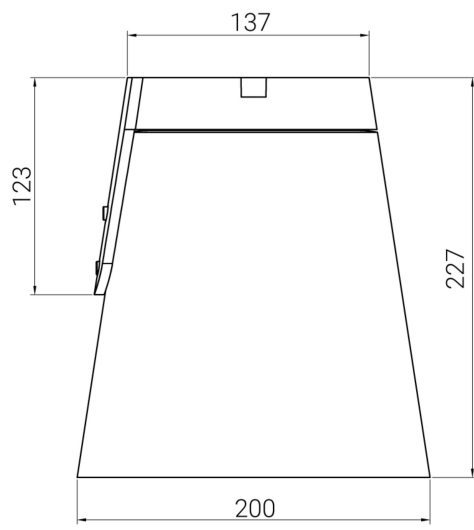

Måttritning