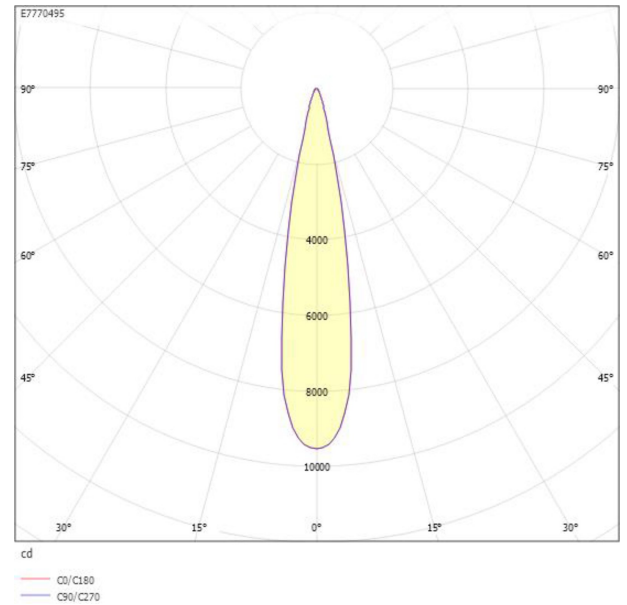

Ljusfördelningskurva

UGR-tabell

Beräkning av bländning enligt UGR											
Tak:	80	70	70	50	50	80	70	70	50	50	
Vägg:	60	50	30	50	30	60	50	30	50	30	
Golv:	30	20	20	20	20	30	20	20	20	20	
Rumstorlek	Bildriktning tvärs till tvärsaxel					Bildriktning längs till tvärsaxel					
X	Y										
2H	2H	7,3	9,1	9,9	9,4	10,1	7,3	9,1	9,9	9,4	10,1
	3H	7,6	9,4	10,1	9,7	10,3	7,6	9,4	10,1	9,7	10,3
	4H	7,5	9,4	10,0	9,7	10,3	7,5	9,4	10,0	9,7	10,3
	6H	7,5	9,3	9,9	9,7	10,2	7,5	9,3	9,9	9,7	10,2
	8H	7,4	9,3	9,8	9,6	10,1	7,4	9,3	9,8	9,6	10,1
	12H	7,4	9,3	9,8	9,6	10,1	7,4	9,3	9,8	9,6	10,1
4H	2H	7,5	9,4	10,0	9,7	10,2	7,5	9,4	10,0	9,7	10,2
	3H	7,8	9,7	10,2	10,0	10,5	7,8	9,7	10,2	10,0	10,5
	4H	7,8	9,7	10,1	10,0	10,4	7,8	9,7	10,1	10,0	10,4
	6H	7,7	9,6	10,0	10,0	10,3	7,7	9,6	10,0	10,0	10,3
	8H	7,6	9,6	9,9	10,0	10,3	7,6	9,6	9,9	10,0	10,3
	12H	7,6	9,5	9,8	10,0	10,2	7,6	9,5	9,8	10,0	10,2
8H	4H	7,6	9,6	9,9	10,0	10,3	7,6	9,6	9,9	10,0	10,3
	6H	7,6	9,5	9,8	10,0	10,2	7,6	9,5	9,8	10,0	10,2
	8H	7,5	9,5	9,7	10,0	10,1	7,5	9,5	9,7	10,0	10,1
	12H	7,4	9,4	9,6	9,9	10,1	7,4	9,4	9,6	9,9	10,1
12H	4H	7,6	9,6	9,8	10,0	10,2	7,6	9,6	9,8	10,0	10,2
	6H	7,5	9,5	9,7	9,9	10,1	7,5	9,5	9,7	9,9	10,1
	8H	7,4	9,4	9,6	9,9	10,1	7,4	9,4	9,6	9,9	10,1
Variation av bländarposition för tvärsaxel S											
S = 1,0H	+0,9 / -1,1					+0,9 / -1,1					
S = 1,5H	+2,0 / -2,3					+2,0 / -2,3					
S = 2,0H	+3,4 / -4,6					+3,4 / -4,6					
Standardtabell	BK01					BK01					
Korrektionsfaktor	-8,5					-8,5					
Korrigerade bländindikeringar relaterade till totalt ljusflöde