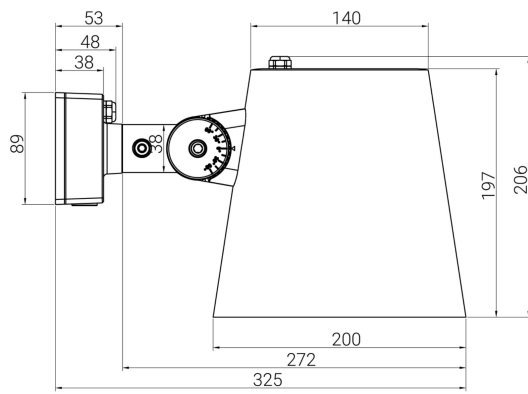

Måttitning