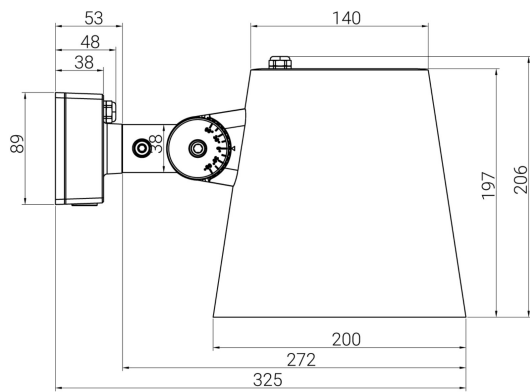

Måttitning