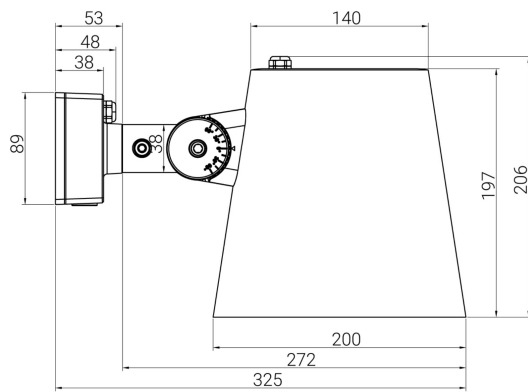

Måttitning