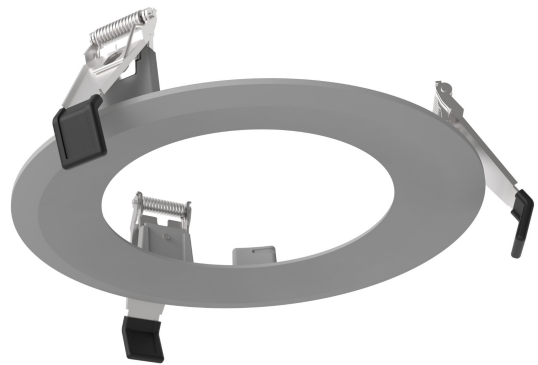

CREO RING FÖR INFÄLLAD ALU

E7770213

Creo infällnadsram

Färg	Aluminium	Diameter	240 mm
Material	Aluminium		

Måttitning