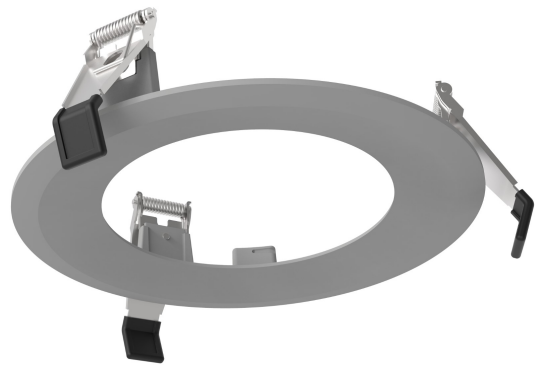

CREO RING FÖR INFÄLLAD ALU

E7770213

Creo infällnadsram

Färg	Aluminium	Dimensioner	
Material	Aluminium	Diameter	240 mm

Måttitning