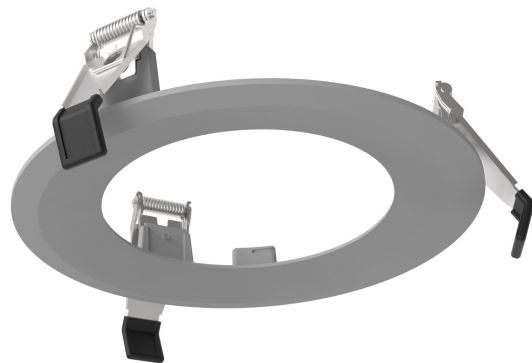

CREO RING FÖR INFÄLLAD ALU

E7770213

Creo infällnadsram

Färg	Aluminium	Diameter	240 mm
Material	Aluminium		

Måttitning