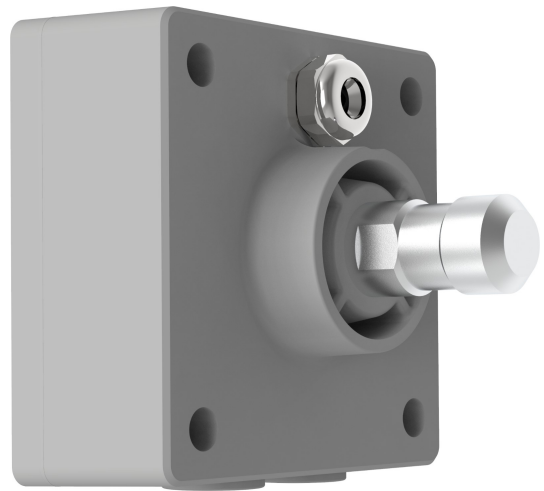

CREO VÄGGFÄSTE

E7770212

Creo väggfäste med fäste för ställbar arm

Färg	Aluminium
Material	Aluminium

Måttitning