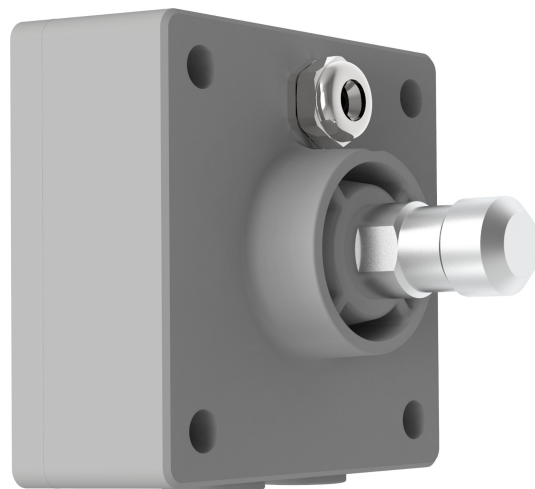

CREO VÄGGFÄSTE

E7770212

Creo väggfäste med fäste för ställbar arm

Färg	Aluminium
Material	Aluminium

Måttitning