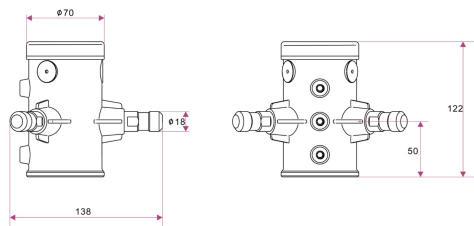

CREO STOLPFÄSTE ALU 60MM 3 ARM

E7770211

Stolpfäste för upp till tre Creo stolparmaturer. Fästet kan monteras som ett stolptoppsfäste på 60 mm stolpe, alternativt trär man ner fästet till önskad höjd på en cylindrisk 60 mm stolpe genom att skruva av locket på fästet.

Färg	Aluminium	Tillbehör	Ja
Material	Aluminium		

Måttritning

Hålbild för stolpfäste: 61 mm