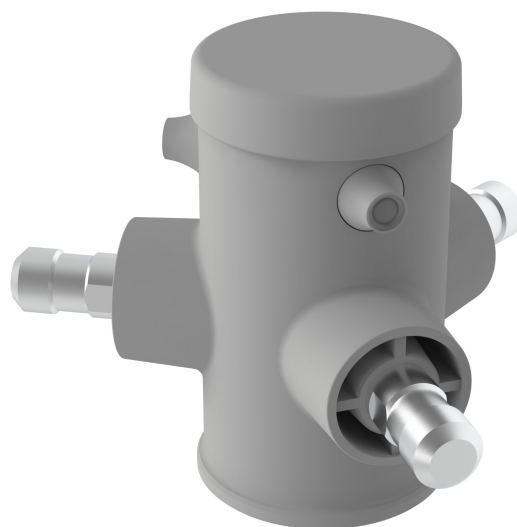

CREO STOLPFÄSTE 60MM 3 ARM

E7770211

Stolpfäste för upp till tre Creo stolparmaturer. Fästet kan monteras som ett stolptoppsfäste på 60 mm stolpe, alternativt trär man ner fästet till önskad höjd på en cylindrisk 60 mm stolpe genom att skruva av locket på fästet.

Färg	Aluminium	Tillbehör	Ja
Material	Aluminium		

Måttritning

Hålbild för stolpfäste: 61mm