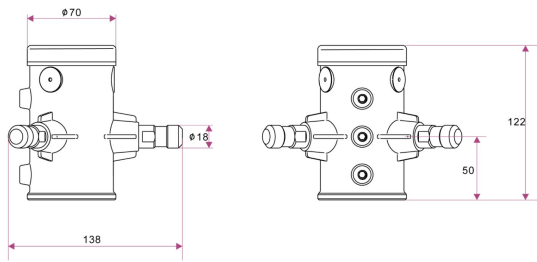

# CREO STOLPFÄSTE ALU 60MM 3 ARM

E7770211

Stolpfäste för upp till tre Creo stolparmaturer. Fästet kan monteras som ett stolptoppsfäste på 60 mm stolpe, alternativt trär man ner fästet till önskad höjd på en cylindrisk 60 mm stolpe genom att skruva av locket på fästet.

# Måttritning

Hålbild för stolpfäste: 61mm