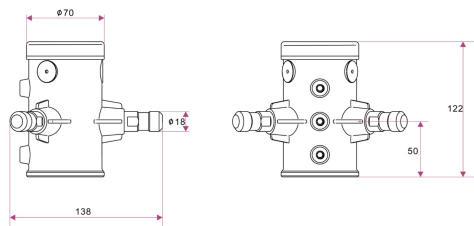

CREO STOLPFÄSTE ALU 60MM 3 ARM

E7770211

Stolpfäste för upp till tre Creo stolparmaturer. Fästet kan monteras som ett stolptoppsfäste på 60 mm stolpe, alternativt trär man ner fästet till önskad höjd på en cylindrisk 60 mm stolpe genom att skruva av locket på fästet.

Färg	Aluminium	Tillbehör	Ja
Material	Aluminium		

Måttritning

Hålbild för stolpfäste: 61 mm

Tillbehör/reservdelar

Artnr	Benämning	Färg	Material
E7770535	STOLPFASTE GÅNGSKYDD CREO ALU	Aluminium	Aluminium
E7771958	STOLP SATS 3ST RÖRSÄKRING 6A		
E7771961	STOLP SATS 6ST RÖRSÄKRING 6A		