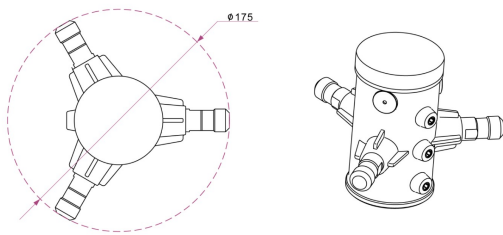

# CREO STOLPFÄSTE ALU 60MM 3 ARM

E7770211

Stolpfäste för upp till tre Creo stolparmaturer. Fästet kan monteras som ett stolptoppsfäste på 60 mm stolpe, alternativt trär man ner fästet till önskad höjd på en cylindrisk 60 mm stolpe genom att skruva av locket på fästet.

# Måttritning

Hålbild för stolpfäste: 61mm