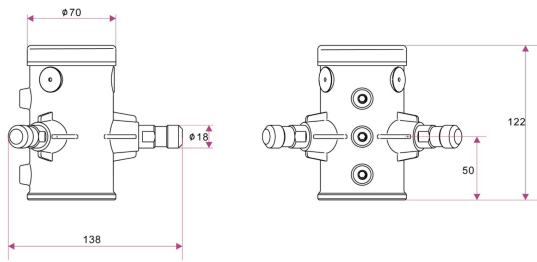

CREO STOLPFÄSTE 60MM 3 ARM

E7770211

Stolpfäste för upp till tre Creo stolparmaturer. Fästet kan monteras som ett stolptoppsfäste på 60 mm stolpe, alternativt trär man ner fästet till önskad höjd på en cylindrisk 60 mm stolpe genom att skruva av locket på fästet.

Färg	Aluminium	Tillbehör	Ja
Material	Aluminium		

Måttritning

Hålbild för stolpfäste: 61mm