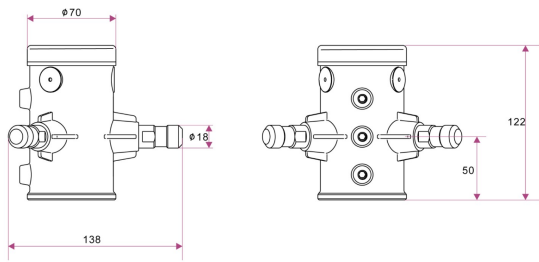

# CREO STOLPFÄSTE ALU 60MM 3 ARM

E7770211

Stolpfäste för upp till tre Creo stolparmaturer. Fästet kan monteras som ett stolptoppsfäste på 60 mm stolpe, alternativt trär man ner fästet till önskad höjd på en cylindrisk 60 mm stolpe genom att skruva av locket på fästet.

# Måttritning

Hålbild för stolpfäste: 61mm