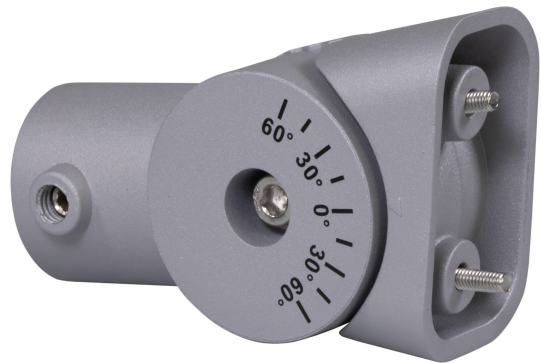

# CREO ARM STÄLLBAR ALU 60-0-60

E7770209

Creo arm ställbart i alla riktningar, fästet kan vridas runt två axlar.

Färg	Aluminium
Material	Aluminium