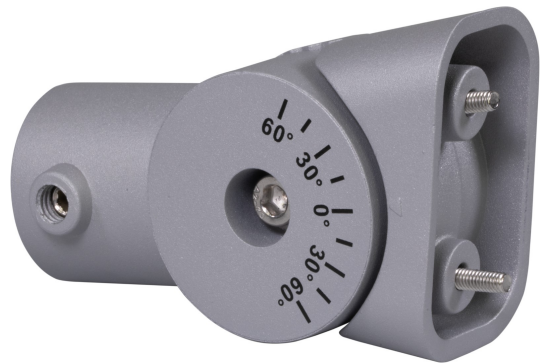

CREO ARM STÄLLBAR ALU 60-0-60

E7770209

Creo arm ställbart i alla riktningar, fästet kan vridas runt två axlar.

Färg	Aluminium
Material	Aluminium

Måttitning