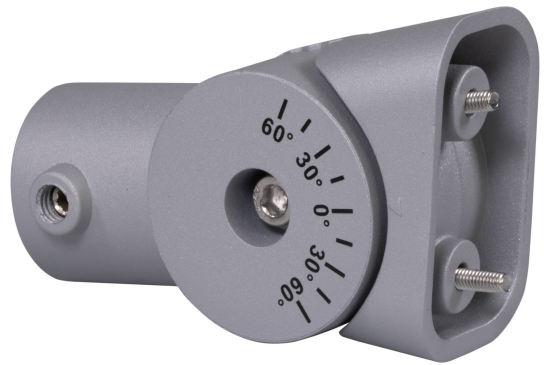

CREO ARM STÄLLBAR ALU 60-0-60

E7770209

Creo arm ställbart i alla riktningar, fästet kan vridas runt två axlar.

Färg	Aluminium
Material	Aluminium

Måttitning