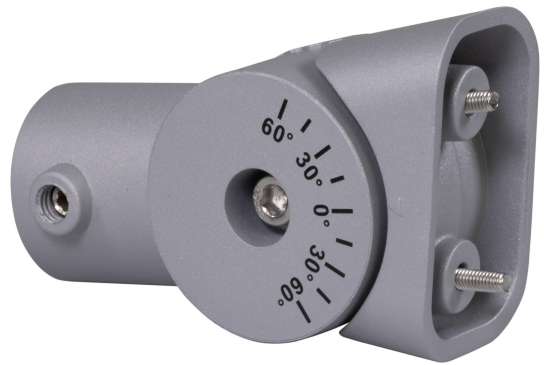

# CREO ARM STÄLLBAR ALU 60-0-60

E7770209

Creo arm ställbart i alla riktningar, fästet kan vridas runt två axlar.

Färg	Aluminium
Material	Aluminium