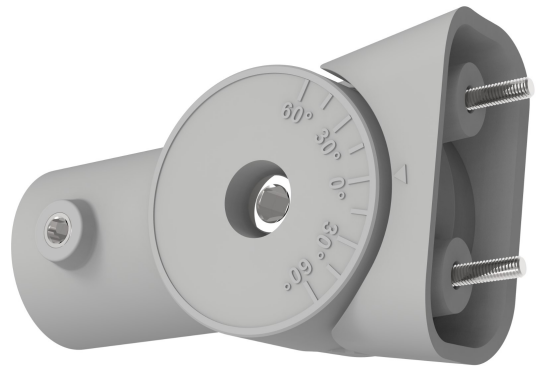

# CREO ARM STÄLLBAR 60°-0°-60°

E7770209

Creo arm ställbart i alla riktningar, fästet kan vridas runt två axlar.

Färg	Aluminium
Material	Aluminium