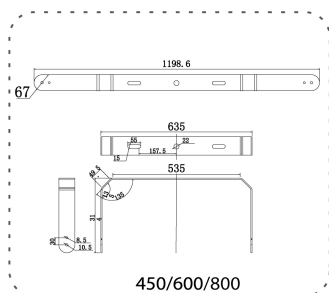

Dimensioner

Bredd	660 mm
Höjd/djup	89 mm
Längd	890 mm
Vindyta	0.1 m ²

Bakkantsdimring	Nej
Bluetoothstyrd	Nej
Brandskydd "D"	Nej
Dimmer med tryckknapp	Nej
Dimning 1-10 V	Nej
Dimning DALI-2	Nej
Framkantsdimring	Nej
Integrerad dimning	Nej
Kapslingsklass (IP)	IP66
Skyddsklass	I
Slagtålighet (IK)	IK08
Anslutningstyp	Fri ände
Antal poler	3
Justerbarhet	Svängbar
Kapslingsfärg	Aluminium
Lämplig för pelar/golvmontering	Ja
Lämplig för pendelupphängning	Ja
Lämplig för takmontering	Ja
Lämplig för trossmontering	Ja
Lämplig för väggmontering	Ja
Lämplig för ytmontage	Ja
Material kapsling	Aluminium
Material kupa	Glas, transparent
Med ljuskälla	Ja
Med rörelsesensor	Nej
RAL-nummer	9006
Typ av kabeldragning	Avslutning
Vikt	25 kg
Ytskydd/Behandling	Med pulverlack

Måttritning

Ljusfördelningskurva