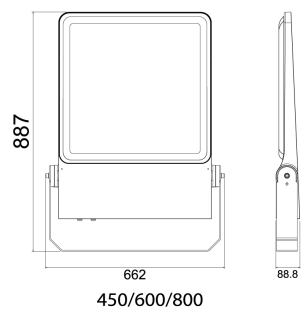

Dimensioner

Bredd	660 mm
Höjd/djup	89 mm
Längd	890 mm
Vindyta	0.1 m ²

Bakkantsdimring	Nej
Bluetoothstyrd	Nej
Brandskydd "D"	Nej
Dimmer med tryckknapp	Nej
Dimning 1-10 V	Nej
Dimning DALI-2	Nej
Framkantsdimring	Nej
Integrerad dimning	Nej
Kapslingsklass (IP)	IP66
Skyddsklass	I
Slagtålighet (IK)	IK08
Anslutningstyp	Fri ände
Antal poler	3
Justerbarhet	Svängbar
Kapslingsfärg	Aluminium
Lämplig för pelar/golvmontering	Ja
Lämplig för pendelupphängning	Ja
Lämplig för takmontering	Ja
Lämplig för trossmontering	Ja
Lämplig för väggmontering	Ja
Lämplig för ytmontage	Ja
Material kapsling	Aluminium
Material kupa	Glas, transparent
Med ljuskälla	Ja
Med rörelsesensor	Nej
RAL-nummer	9006
Typ av kabeldragning	Avslutning
Vikt	25 kg
Ytskydd/Behandling	Med pulverlack

Måttritning

Ljusfördelningskurva