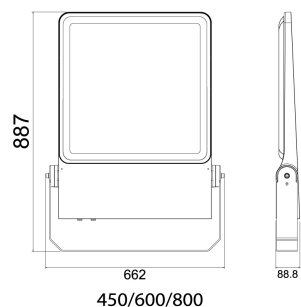

Dimensioner

Bredd	660 mm
Höjd/djup	89 mm
Längd	890 mm
Vindyta	0.1 m ²

Bakkantsdimring	Nej
Bluetoothstyrd	Nej
Brandskydd "D"	Nej
Dimmer med tryckknapp	Nej
Dimning 1-10 V	Nej
Dimning DALI-2	Nej
Framkantsdimring	Nej
Integrerad dimning	Nej
Kapslingsklass (IP)	IP66
Skyddsklass	I
Slagtålighet (IK)	IK08
Anslutningstyp	Fri ände
Antal poler	3
Justerbarhet	Svängbar
Kapslingsfärg	Aluminium
Lämplig för pelar/golvmontering	Ja
Lämplig för pendelupphängning	Ja
Lämplig för takmontering	Ja
Lämplig för trossmontering	Ja
Lämplig för väggmontering	Ja
Lämplig för ytmontage	Ja
Material kapsling	Aluminium
Material kupa	Glas, transparent
Med ljuskälla	Ja
Med rörelsesensor	Nej
RAL-nummer	9006
Typ av kabeldragning	Avslutning
Vikt	25 kg
Ytskydd/Behandling	Med pulverlack

Måttritning

Ljusfördelningskurva