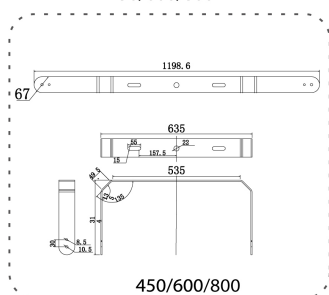

Dimensioner

Bredd	660 mm
Höjd/djup	89 mm
Längd	890 mm
Vindyta	0.1 m ²

Bakkantsdimring	Nej
Bluetoothstyrd	Nej
Brandskydd "D"	Nej
Dimmer med tryckknapp	Nej
Dimning 1-10 V	Nej
Dimning DALI-2	Nej
Framkantsdimring	Nej
Integrerad dimning	Nej
Kapslingsklass (IP)	IP66
Skyddsklass	I
Slagtålighet (IK)	IK08
Anslutningstyp	Fri ände
Antal poler	3
Justerbarhet	Svängbar
Kapslingsfärg	Aluminium
Lämplig för pelar/golvmontering	Ja
Lämplig för pendelupphängning	Ja
Lämplig för takmontering	Ja
Lämplig för trossmontering	Ja
Lämplig för väggmontering	Ja
Lämplig för ytmontage	Ja
Material kapsling	Aluminium
Material kupa	Glas, transparent
Med ljuskälla	Ja
Med rörelsesensor	Nej
RAL-nummer	9006
Typ av kabeldragning	Avslutning
Vikt	25 kg
Ytskydd/Behandling	Med pulverlack

Måttritning

Ljusfördelningskurva