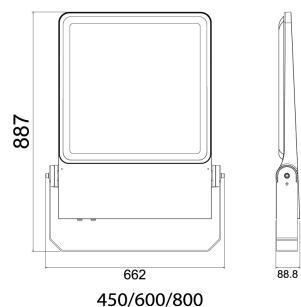

Dimensioner

Bredd	660 mm
Höjd/djup	89 mm
Längd	890 mm
Vindyta	0.1 m ²

Tekniska data

Bakkantsdimring	Nej
-----------------	-----

Tekniska data (forts)

Bluetoothstyrd	Nej
Brandskydd "D"	Nej
Dimmer med tryckknapp	Nej
Dimning 1-10 V	Ja
Dimning DALI-2	Nej
Framkantsdimring	Nej
Integrerad dimning	Nej
Kapslingsklass (IP)	IP66
Skyddsklass	I
Slagtålighet (IK)	IK08
Anslutningstyp	Fri ände
Antal poler	3
Justerbarhet	Svängbar
Kapslingsfärg	Aluminium
Lämplig för pelar/golvmontering	Ja
Lämplig för pendelupphängning	Ja
Lämplig för takmontering	Ja
Lämplig för trossmontering	Ja
Lämplig för väggmontering	Ja
Lämplig för ytmontage	Ja
Material kapsling	Aluminium
Material kupa	Glas, transparent
Med ljuskälla	Ja
Med rörelsesensor	Nej
RAL-nummer	9006
Typ av kabeldragning	Avslutning
Vikt	25 kg
Ytskydd/Behandling	Med pulverlack

Måttritning

Ljusfördelningskurva