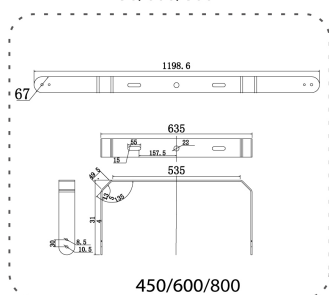

Dimensioner

Bredd	660 mm
Höjd/djup	89 mm
Längd	890 mm
Vindyta	0.1 m ²

Tekniska data

Bakkantsdimring	Nej
-----------------	-----

Tekniska data (forts)

Bluetoothstyrd	Nej
Brandskydd "D"	Nej
Dimmer med tryckknapp	Nej
Dimning 1-10 V	Ja
Dimning DALI-2	Nej
Framkantsdimring	Nej
Integrerad dimning	Nej
Kapslingsklass (IP)	IP66
Skyddsklass	I
Slagtålighet (IK)	IK08
Anslutningstyp	Fri ände
Antal poler	3
Justerbarhet	Svängbar
Kapslingsfärg	Aluminium
Lämplig för pelar/golvmontering	Ja
Lämplig för pendelupphängning	Ja
Lämplig för takmontering	Ja
Lämplig för trossmontering	Ja
Lämplig för väggmontering	Ja
Lämplig för ytmontage	Ja
Material kapsling	Aluminium
Material kupa	Glas, transparent
Med ljuskälla	Ja
Med rörelsesensor	Nej
RAL-nummer	9006
Typ av kabeldragning	Avslutning
Vikt	25 kg
Ytskydd/Behandling	Med pulverlack

Måttritning

Ljusfördelningskurva