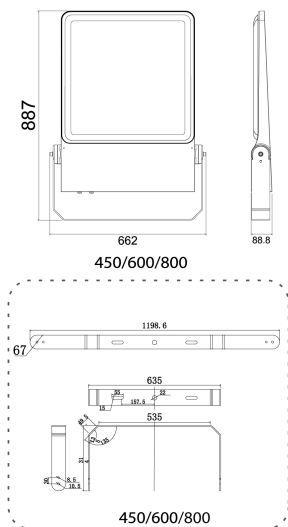

Dimensioner

Bredd	660 mm
Höjd/djup	89 mm
Längd	890 mm
Vindyta	0.1 m ²

Tekniska data (forts)

Bakkantsdimring	Nej
Bluetoothstyrd	Nej
Brandskydd "D"	Nej
Dimmer med tryckknapp	Nej
Dimning 1-10 V	Nej
Dimning DALI-2	Nej
Framkantsdimring	Nej
Integrerad dimning	Nej
Kapslingsklass (IP)	IP66
Skyddsklass	I
Slagtålighet (IK)	IK08

Utförande

Anslutningstyp	Fri ände
Antal poler	3
Justerbarhet	Svängbar
Kapslingsfärg	Aluminium
Lämplig för pelar/golvmontering	Ja
Lämplig för pendelupphängning	Ja
Lämplig för takmontering	Ja
Lämplig för trossmontering	Ja
Lämplig för väggmontering	Ja
Lämplig för ytmontage	Ja
Material kapsling	Aluminium
Material kupa	Glas, transparent
Med ljuskälla	Ja
Med rörelsesensor	Nej
RAL-nummer	9006
Typ av kabeldragning	Avslutning
Vikt	25 kg
Ytskydd/Behandling	Med pulverlack

Mått ritning

Ljusfördelningskurva