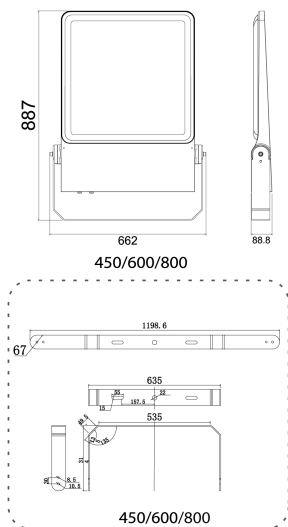

Dimensioner

Bredd	660 mm
Höjd/djup	89 mm
Längd	890 mm
Vindyta	0.1 m ²

Tekniska data (forts)

Bakkantsdimring	Nej
Bluetoothstyrd	Nej
Brandskydd "D"	Nej
Dimmer med tryckknapp	Nej
Dimning 1-10 V	Nej
Dimning DALI-2	Nej
Framkantsdimring	Nej
Integrerad dimning	Nej
Kapslingsklass (IP)	IP66
Skyddsklass	I
Slagtålighet (IK)	IK08

Utförande

Anslutningstyp	Fri ände
Antal poler	3
Justerbarhet	Svängbar
Kapslingsfärg	Aluminium
Lämplig för pelar/golvmontering	Ja
Lämplig för pendelupphängning	Ja
Lämplig för takmontering	Ja
Lämplig för trossmontering	Ja
Lämplig för väggmontering	Ja
Lämplig för ytmontage	Ja
Material kapsling	Aluminium
Material kupa	Glas, transparent
Med ljuskälla	Ja
Med rörelsesensor	Nej
RAL-nummer	9006
Typ av kabeldragning	Avslutning
Vikt	25 kg
Ytskydd/Behandling	Med pulverlack

Måttritning

Ljusfördelningskurva