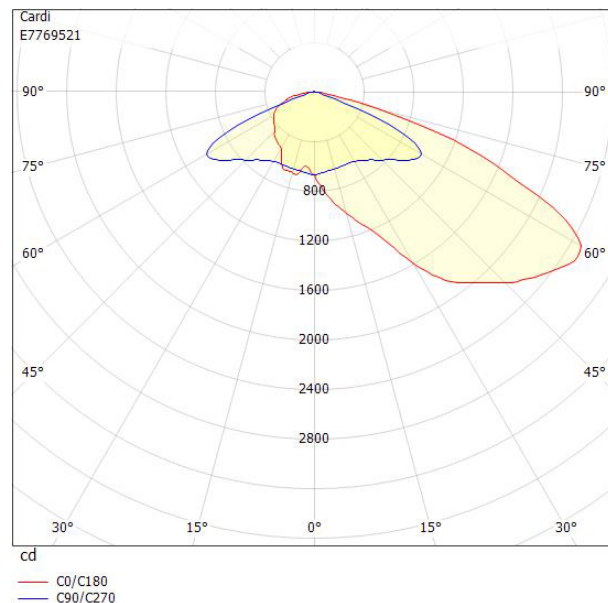

Ljusfördelningskurva