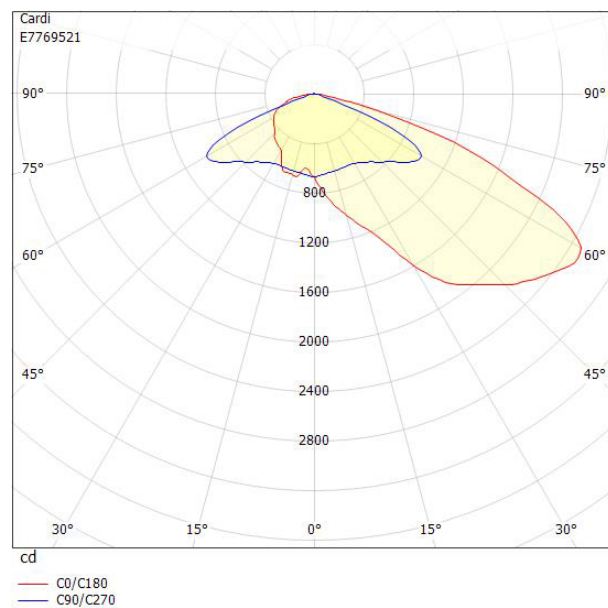

**Dimensioner**

Bredd	243 mm
Höjd/djup	161 mm
Längd	620 mm
Vindyta	0.08 m <sup>2</sup>

**Tekniska data**

Bakkantsdimring	Nej
-----------------	-----

**Tekniska data (forts)**

Brandskydd "D"	Nej
Dimmer med tryckknapp	Nej
Dimmerfunktion saknas	Nej
Framkantsdimring	Nej
Integrerad dimning	Nej
Kapslingsklass (IP)	IP66
Med trådlös styrning	Ja
Programmerbar dimning	Ja
Skyddsklass	II
Slagtålighet (IK)	IK09
Typ av anslutning för sensor/kommunikationsmodul	Zhaga bok18 enkel
Antal poler	2
Kabellängd	10 m
Kapslingsfärg	Aluminium
Ledararea.	1.5 mm <sup>2</sup>
Lämplig för stoltoppsdiameter	60 mm
Material kapsling	Aluminium
Material kupa	Glas, transparent
Med anslutningskabel	Ja
Med ljuskälla	Ja
Monteringsmetod	Stoltopp/stolparm
RAL-nummer	9006
Typ av kabeldragning	Avslutning
Vikt	6.8 kg
Ytskydd/Behandling	Med pulverlack

## Måttitning

## Ljusfördelningskurva