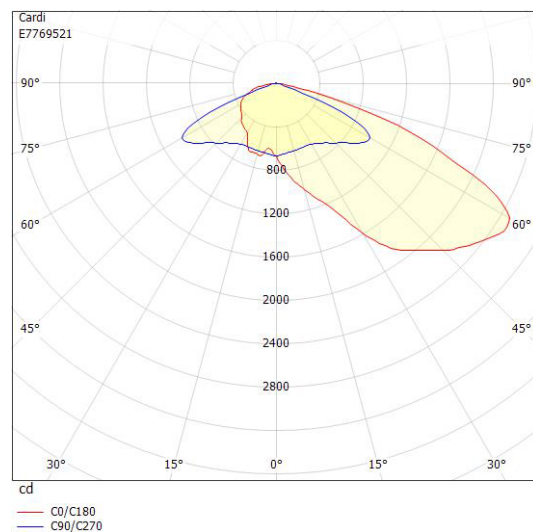

Ljusfördelningskurva