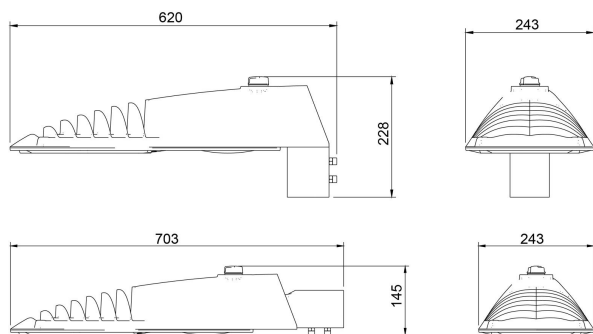

Måttitning