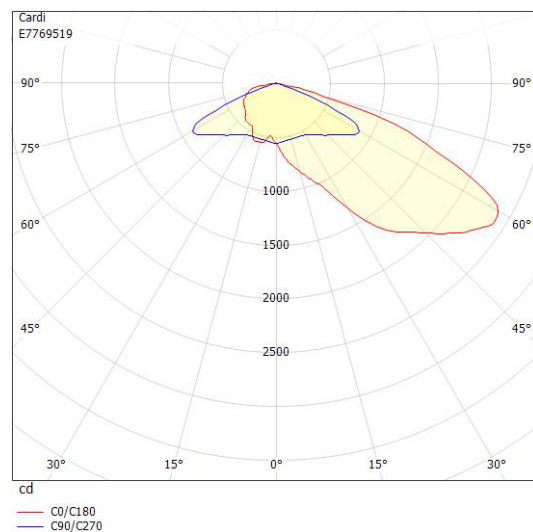

Ljusfördelningskurva