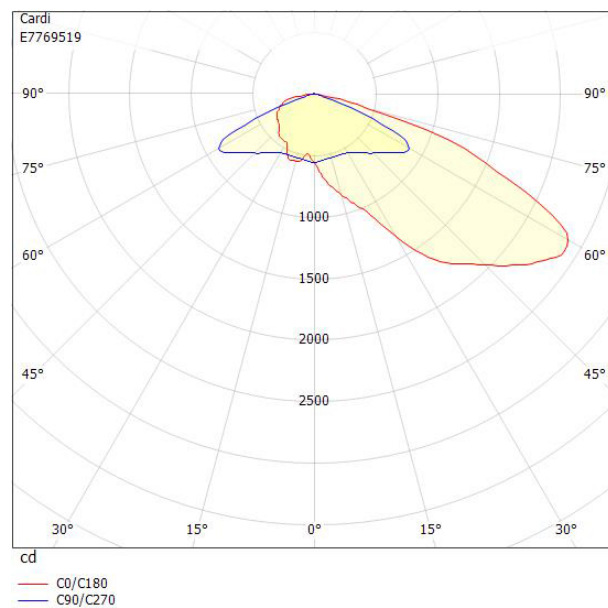

Dimensioner

Bredd	243 mm
Höjd/djup	161 mm
Längd	620 mm
Vindyta	0.08 m ²

Tekniska data

Bakkantsdimring	Nej
-----------------	-----

Tekniska data (forts)

Brandskydd "D"	Nej
Dimmer med tryckknapp	Nej
Dimmerfunktion saknas	Nej
Framkantsdimring	Nej
Integrerad dimning	Nej
Kapslingsklass (IP)	IP66
Med trådlös styrning	Ja
Programmerbar dimning	Ja
Skyddsklass	II
Slagtålighet (IK)	IK09
Typ av anslutning för sensor/kommunikationsmodul	Zhaga bok18 enkel
Antal poler	2
Kabellängd	8 m
Kapslingsfärg	Aluminium
Ledararea.	1.5 mm ²
Lämplig för stoltoppsdiameter	60 mm
Material kapsling	Aluminium
Material kupa	Glas, transparent
Med anslutningskabel	Ja
Med ljuskälla	Ja
Monteringsmetod	Stolptopp/stolparm
RAL-nummer	9006
Typ av kabeldragning	Avslutning
Vikt	6.8 kg
Ytskydd/Behandling	Med pulverlack

Mått ritning

Ljusfördelningskurva

Tillbehör/reservdelar

Artnr	Benämning	Material	Ytskydd/Behandling	Med fotplatta	Färg	Vikt
E7727306	ADAPTER 48-60 MM					
E7727911	ADAPTER 45GR-5GR	Stål				
E7727912	HÖRNFÄSTE 60MM	Stål			Grå	
E7771076	RÖRARM Ø60 FÖRZ. 200MM 0GR	Stål	Förzinkad	Ja	Zink	1.32 kg
E7771084	RÖRARM Ø60, 200MM, 5 GRADER	Stål			Zink	
E7771115	RÖRARM 48/1500MM 10GR	Stål			Zink	
E7771814	RÖRARM Ø60 ALUGRÅ 200MM 0GR	Stål	Lackerad	Ja	Grå	1.32 kg