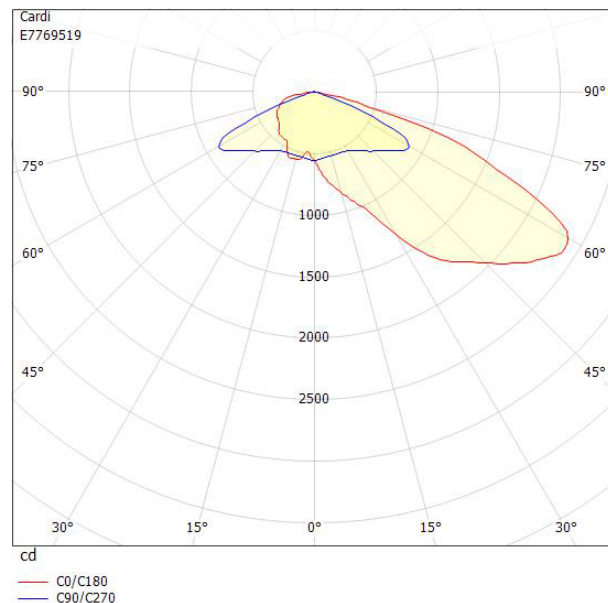

Ljusfördelningskurva