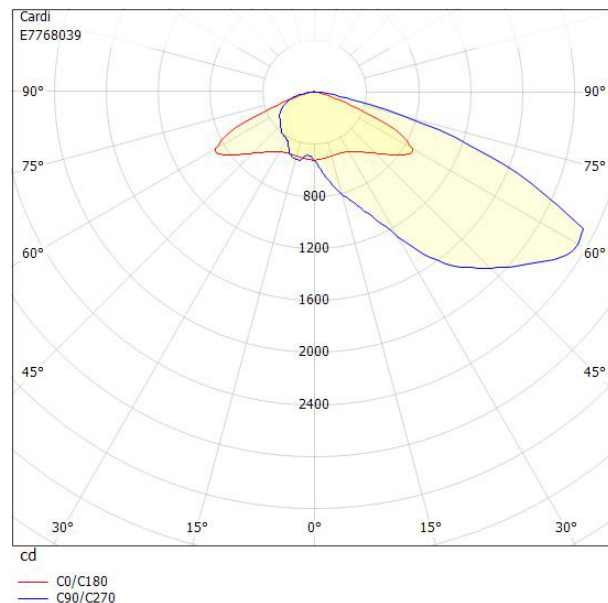

Ljusfördelningskurva