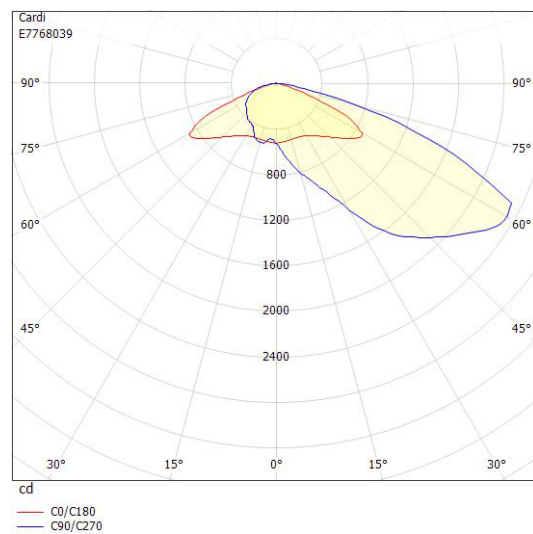

Ljusfördelningskurva