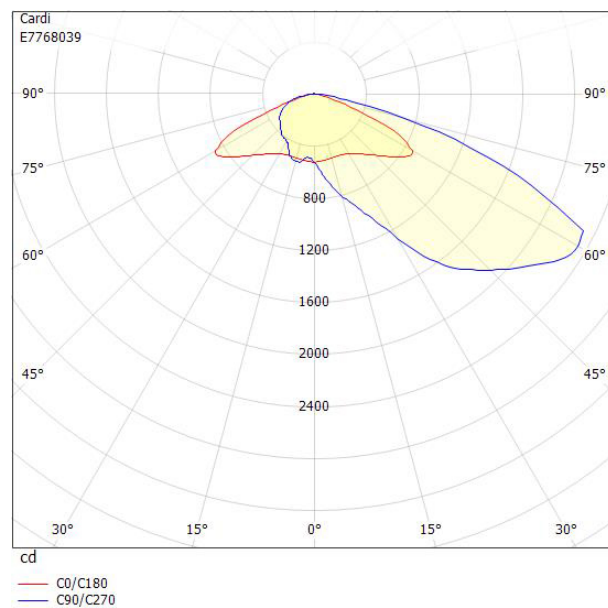

Ljusfördelningskurva