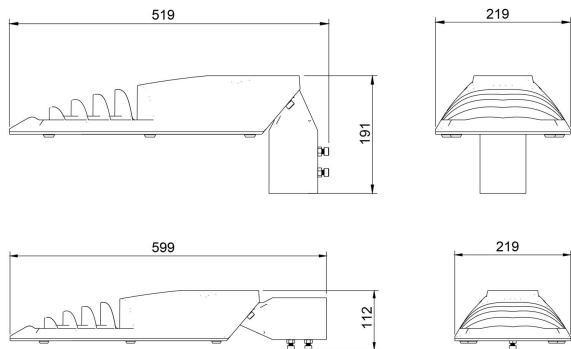

# MOTION AREA S35 SVART 3K CLO

E7768039

Motion Area S (small) är en stolparmatur med en optik optimerad för en jämn och avbländad områdesbelysning. Armaturen har en klassisk gatljusdesign men en ljusfördelning som en strålkastare. Motion Area S har ett mindre armaturhus än Motion Area. Armaturhus av lackerad aluminium med front av härdat glas. För montage på rakstolpe eller med arm Ø 60 mm. Adapter för Ø 48 mm finns som tillbehör, beställs separat E77 273 06. Levereras komplett med påmonterat stolpfäste, ställbart -5° till +15° på rak stolpe. Ställbar -15° till +15° vid horisontellt montage på arm. Godkänd för omgivningstemperatur ner till -40°C. Levereras med anslutningsledning (PVC) 2x1,5 mm<sup>2</sup> med fri ände. Integrerat överspänningskydd 10 kV inbyggt i drivdonet. Motion kan på förfrågan levereras i klass I.

## Måttritning