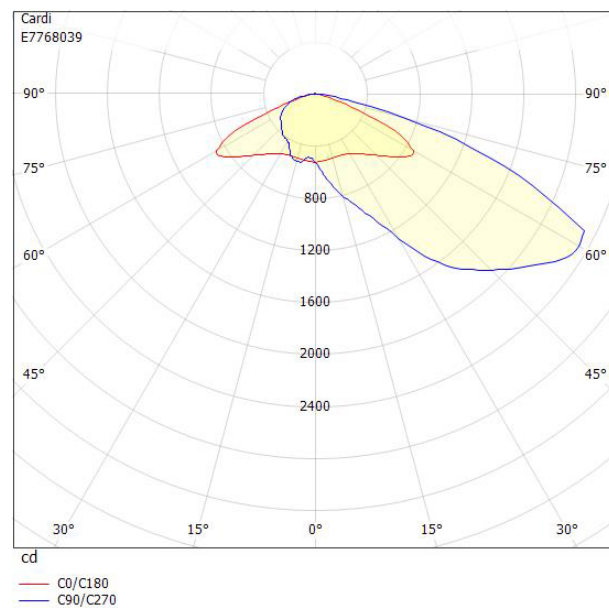

**Dimensioner**

Bredd	219 mm
Höjd/djup	112 mm
Längd	519 mm

**Dimensioner (forts)**

Vindyta	0.06 m <sup>2</sup>
Bakkantsdimring	Nej
Brandskydd "D"	Nej
Dimmer med tryckknapp	Nej
Dimmerfunktion saknas	Ja
Framkantsdimring	Nej
Integrerad dimning	Nej
Kapslingsklass (IP)	IP66
Med trådlös styrning	Nej
Programmerbar dimning	Nej
Skyddsklass	II
Slagtålighet (IK)	IK08
Typ av anslutning för sensor/kommunikationsmodul	Ingen
Antal poler	2
Kabellängd	8 m
Kapslingsfärg	Svart
Ledararea.	1.5 mm <sup>2</sup>
Lämplig för stoltoppsdiameter	60 mm
Material kapsling	Aluminium
Material kupa	Glas, transparent
Med anslutningskabel	Ja
Med ljuskälla	Ja
Monteringsmetod	Stolptopp/stolpparm
RAL-nummer	9005
Typ av kabeldragning	Avslutning
Vikt	4.5 kg
Ytskydd/Behandling	Med pulverlack

## Måttitning

## Ljusfördelningskurva