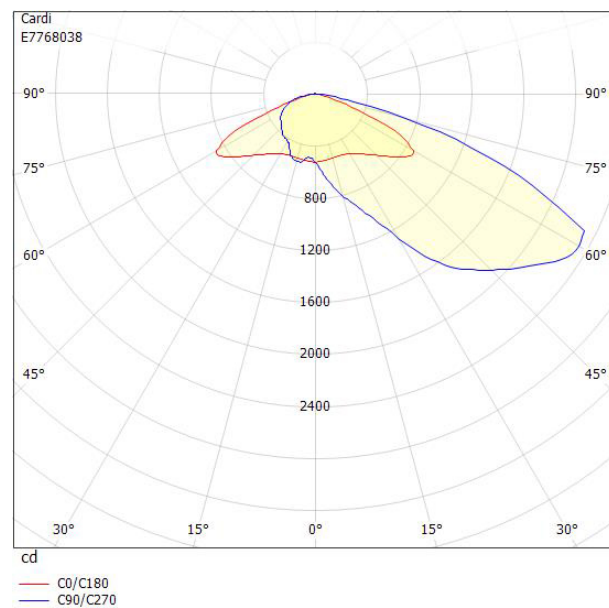

Ljusfördelningskurva