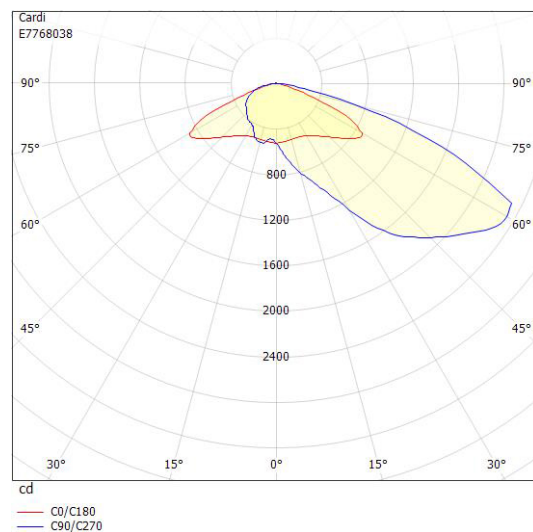

Ljusfördelningskurva