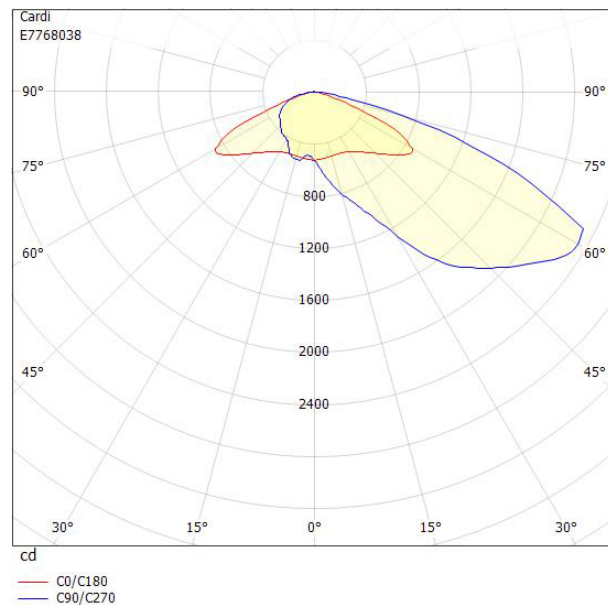

## Dimensioner

Bredd	219 mm
Höjd/djup	112 mm
Längd	519 mm
Vindyta	0.06 m <sup>2</sup>

## Tekniska data (forts)

Skyddsklass	II
Slagtålighet (IK)	IK08
Styrning	Ej dimbar
Typ av anslutning för sensor/kommunikationsmodul	Utan sockel
Utbyttbart drivdon	Ja
Anslutningstyp	Fri ände
Antal poler	2
Kabellängd	8 m
Kapslingsfärg	Aluminium
Ledararea.	1.5 mm <sup>2</sup>
Lämplig för stolptoppsdiameter	60 mm
Material kapsling	Aluminium
Material kupa	Glas, transparent
Med anslutningskabel	Ja
Med ljuskälla	Ja
Modell	Motion S
Monteringsmetod	Stoltopp/stolparm
RAL-nummer	9006
Typ av kabeldragning	Avslutning
Vikt	4.5 kg
Ytskydd/Behandling	Med pulverlack

## Måttritning

## Ljusfördelningskurva