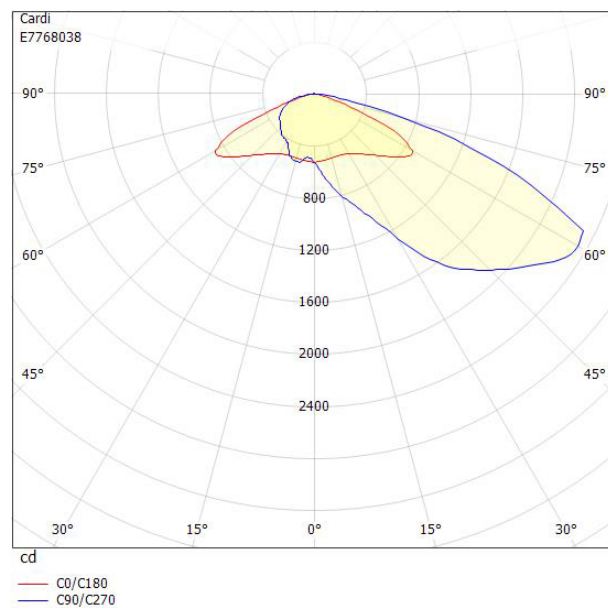

**Dimensioner**

Bredd	219 mm
Höjd/djup	112 mm
Längd	519 mm

**Dimensioner (forts)**

Vindyta	0.06 m <sup>2</sup>
Bakkantsdimring	Nej
Brandskydd "D"	Nej
Dimmer med tryckknapp	Nej
Dimmerfunktion saknas	Ja
Framkantsdimring	Nej
Integrerad dimning	Nej
Kapslingsklass (IP)	IP66
Med trådlös styrning	Nej
Programmerbar dimning	Nej
Skyddsklass	II
Slagtålighet (IK)	IK08
Typ av anslutning för sensor/kommunikationsmodul	Ingen
Antal poler	2
Kabellängd	8 m
Kapslingsfärg	Aluminium
Ledararea.	1.5 mm <sup>2</sup>
Lämplig för stoltoppsdiameter	60 mm
Material kapsling	Aluminium
Material kupa	Glas, transparent
Med anslutningskabel	Ja
Med ljuskälla	Ja
Monteringsmetod	Stolptopp/stolparm
RAL-nummer	9006
Typ av kabeldragning	Avslutning
Vikt	4.5 kg
Ytskydd/Behandling	Med pulverlack

## Måttritning

## Ljusfördelningskurva