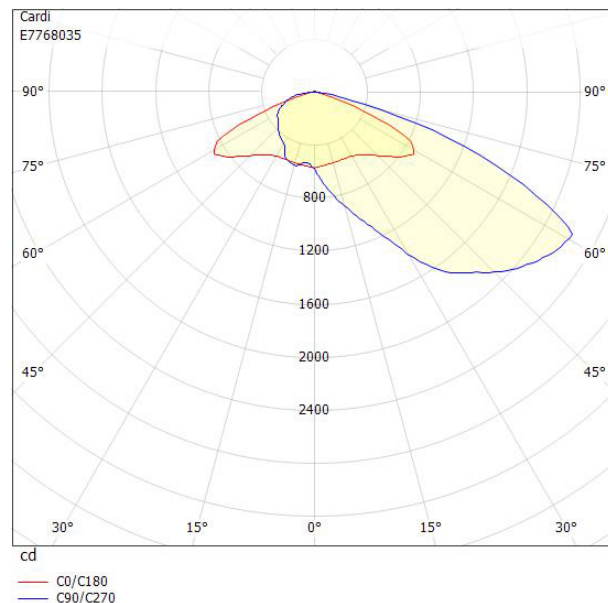

Ljusfördelningskurva