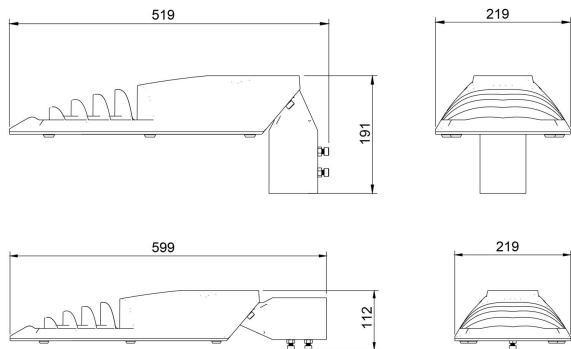

Måttritning