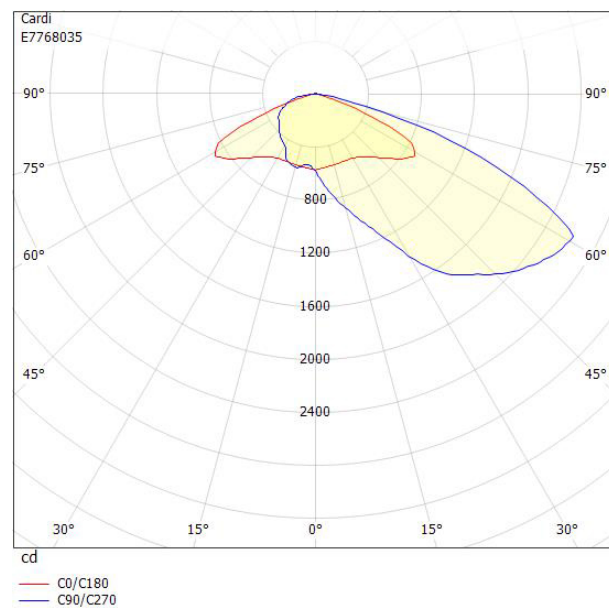

Ljusfördelningskurva