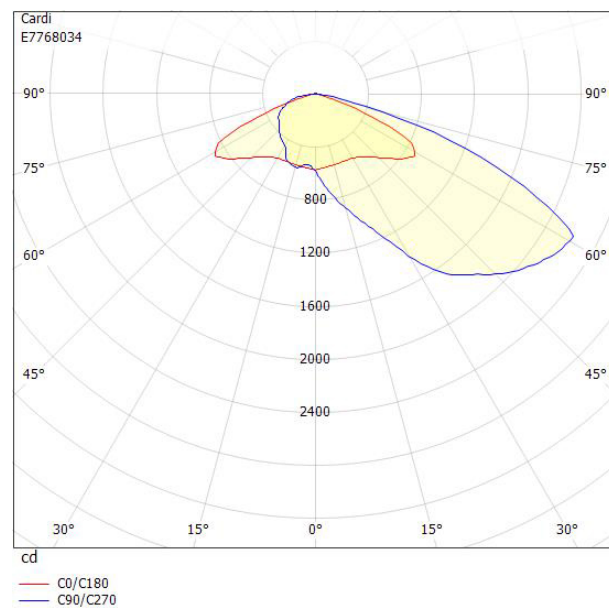

**Dimensioner**

Bredd	219 mm
Höjd/djup	112 mm
Längd	519 mm

**Dimensioner (forts)**

Vindyta	0.06 m <sup>2</sup>
Bakkantsdimring	Nej
Brandskydd "D"	Nej
Dimmer med tryckknapp	Nej
Dimmerfunktion saknas	Ja
Framkantsdimring	Nej
Integrerad dimning	Nej
Kapslingsklass (IP)	IP66
Med trådlös styrning	Nej
Programmerbar dimning	Nej
Skyddsklass	II
Slagtålighet (IK)	IK08
Typ av anslutning för sensor/kommunikationsmodul	Ingen
Antal poler	2
Kabellängd	8 m
Kapslingsfärg	Svart
Ledararea.	1.5 mm <sup>2</sup>
Lämplig för stoltoppsdiameter	60 mm
Material kapsling	Aluminium
Material kupa	Glas, transparent
Med anslutningskabel	Ja
Med ljuskälla	Ja
Monteringsmetod	Stolptopp/stolparm
RAL-nummer	9005
Typ av kabeldragning	Avslutning
Vikt	4.5 kg
Ytskydd/Behandling	Med pulverlack

## Måttritning

## Ljusfördelningskurva