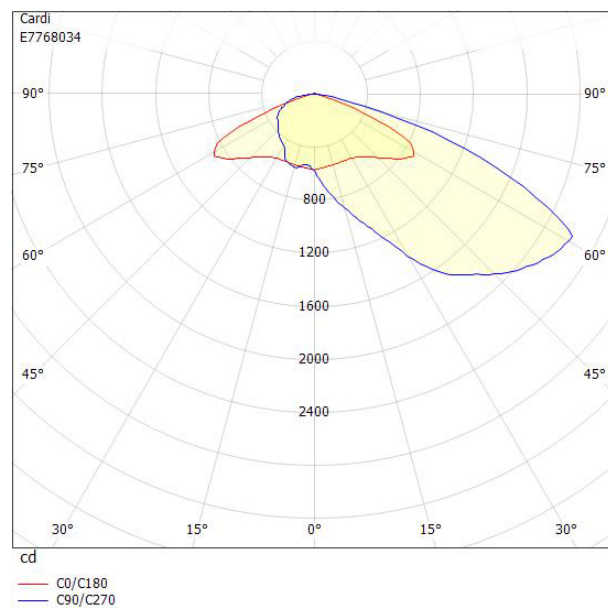

Ljusfördelningskurva