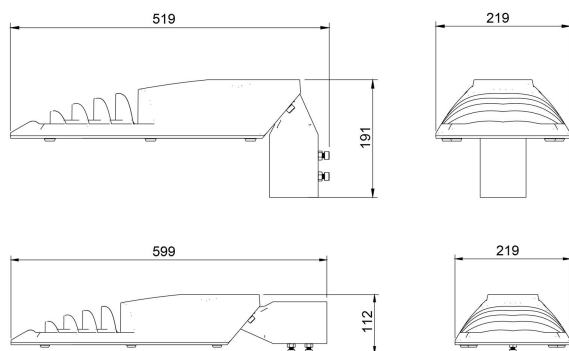

**Dimensioner**

Bredd	219 mm
Höjd/djup	112 mm
Längd	519 mm

**Dimensioner (forts)**

Vindyta	0.06 m <sup>2</sup>
Bakkantsdimring	Nej
Brandskydd "D"	Nej
Dimmer med tryckknapp	Nej
Dimmerfunktion saknas	Ja
Framkantsdimring	Nej
Integrerad dimning	Nej
Kapslingsklass (IP)	IP66
Med trådlös styrning	Nej
Programmerbar dimning	Nej
Skyddsklass	II
Slagtålighet (IK)	IK08
Typ av anslutning för sensor/kommunikationsmodul	Ingen
Antal poler	2
Kabellängd	8 m
Kapslingsfärg	Svart
Ledararea.	1.5 mm <sup>2</sup>
Lämplig för stoltoppsdiameter	60 mm
Material kapsling	Aluminium
Material kupa	Glas, transparent
Med anslutningskabel	Ja
Med ljuskälla	Ja
Monteringsmetod	Stolptopp/stolparm
RAL-nummer	9005
Typ av kabeldragning	Avslutning
Vikt	4.5 kg
Ytskydd/Behandling	Med pulverlack

## Måttritning