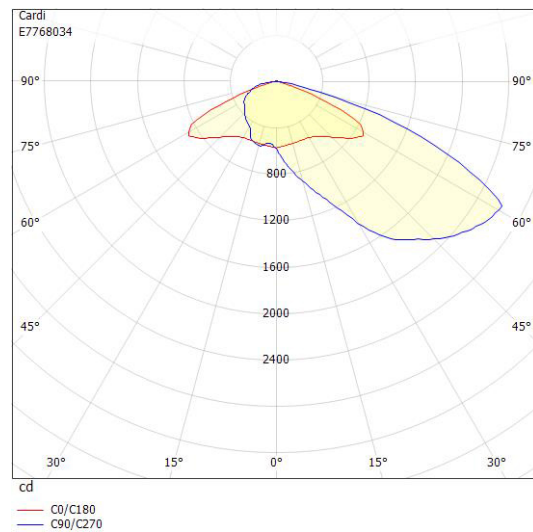

Ljusfördelningskurva