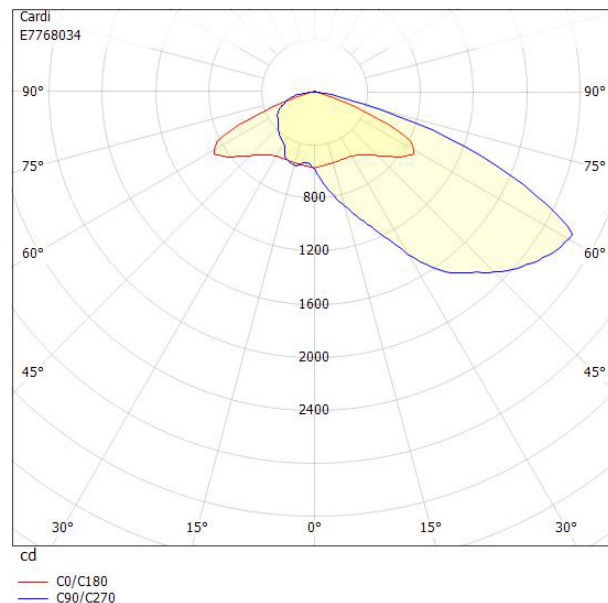

Ljusfördelningskurva